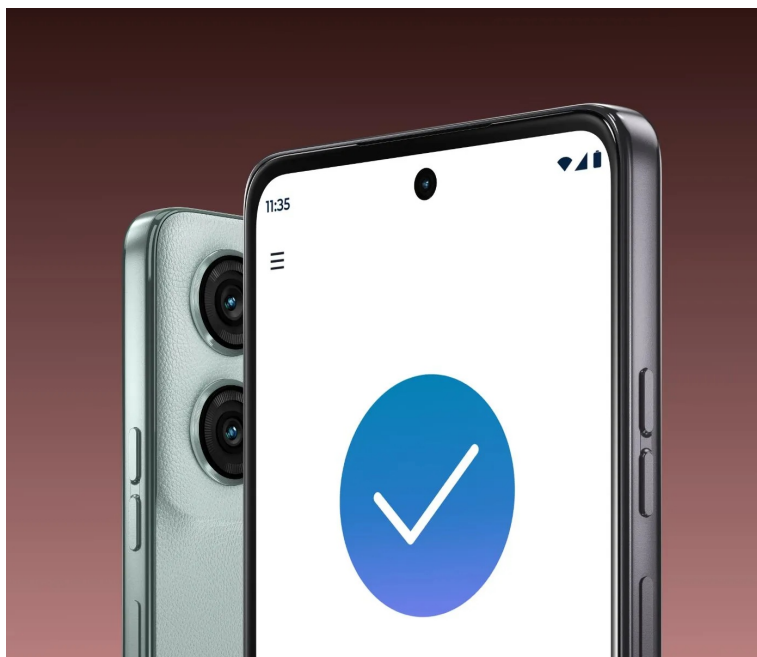

### Motorola Moto G75 5G - rychlost a výkon nové generace

Smartphone **Motorola Moto G75 5G** se špičkovým výkonem a funkcemi, který ohromí všechny moderní uživatele. Pečlivě odvedená **konstrukce standardu MIL-STD-810H** je stvořena pro každodenní náročné používání. Splňuje **stupeň krytí IP67**, díky čemuž chrání telefon proti vlhkosti, stříkající vodě, dešti a nečistotám. Přední stranu zaujímá **velký 6,78" displej**, který je kryt tvrzeným sklem **Corning Gorilla Glass 5** a dokonale chráněn proti nechtěnému pádu. Displej obstojí při náročné práci multimediální zábavě. **Full HD+ rozlišení** produkuje ostrý a detailní obraz plný barev. **Obnovovací frekvence 120 Hz** hladce a rychle reaguje při vykreslování obsahu, hraní her nebo přechodu mezi obrazovkami při práci s aplikacemi.

## Dokonalé snímky, které nic nerozhodí

**Systém fotoaparátů** vám umožní zachytit perfektní snímky bez ohledu na světelné podmínky. Disponuje bohatými funkcemi, které vám umožní ukázat vaši kreativitu a vdechnout fotografiím styl a přidat šmrnc. S pomocí **umělé inteligence** dosáhnete maximální kvality každého snímku. **Hlavní fotoaparát s rozlišením 50 Mpx** zachytí úchvatné fotografie i videa. **Snímač Sony - LYTIA 600** je vhodný i do zhoršených světelných podmínek.

**Optická stabilizace obrazu** eliminuje jemné pohyby rukou a nikdy neatřese aktuálním záběrem. **8Mpx fotoaparát dokáže pořizovat širokouhlé snímky** nebo zvýraznit detaily při 4násobném přiblížení. **Přední 16Mpx fotoaparát** vytvoří oku lahodící selfička. Samozřejmostí je funkce přepnutí do **skupinového režimu**, který poskytne širší záběr na vás i vaše přátele. S pomocí AI se můžete pustit do editace, retuše a dalších činností, aby všechny fotografie byly bez jediné chybičky.