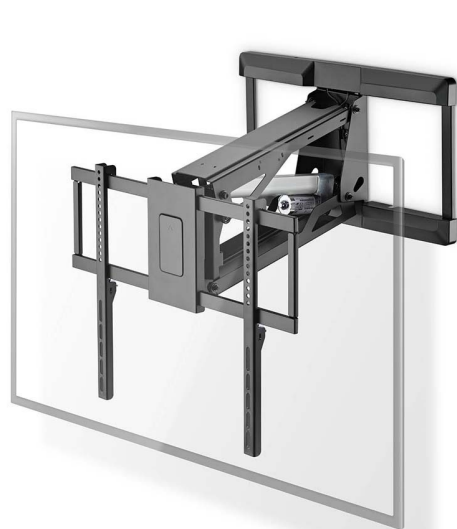

Záruka:

24 měs.

Stav:

Nové zboží

Popis

Nedis TVWM5880BK - drží TV v ideální poloze

Motorizovaný držák Nedis TVWM5880BK pro pohodlné sledování TV. Disponuje **motorizovaným ramenem**, které usnadní nastavení obrazovky do požadované polohy. **Televizor lze posouvat dopředu i dozadu**, abyste docílili ideální vzdálenosti. Součástí balení je **dálkový ovladač**, s jehož pomocí lze rameno polohovat podle vašich požadavků. Potěší také **podpora mobilní aplikace Nedis SmartLife**, takže po **připojení pomocí Wi-Fi** můžete držák nastavit také přes smartphone.

Oblíbený film nebo seriál můžete sledovat v jakékoli poloze - vzpřímeně, vsedě, vleže. Také **při hraní her** se můžete uvelebit v preferované poloze a prožívat multimédia naplno. **Televizní držák Nedis TVWM5880BK** je určen **pro obrazovky s úhlopříčkou 37" až 75"** a o hmotnosti až 35 kg. **Praktický organizér pro kabely** zajistí přesné vedení kabeláže bez zamotání a zdlouhavého hledání.

Nedis TV Wall Mount

Motorised viewing angle adjustment

Maximum load capacity of 35 kg

TV size range from 37 to 75 inch

Nedis TVWM5880BK

Chytrý **Wi-Fi motorizovaný VESA držák** vhodný pro instalaci televizoru o úhlopříčce 37" až 75" a hmotnosti až 35 kg **na stěnu**. Připojte se k Wi-Fi a ovládejte nástěnný držák pomocí podpory aplikace **Nedis SmartLife**. Tichý motorizovaný mechanismus a systém plynových pružin umožňuje **výškové nastavení** v rozsahu 0 až 560 mm. Přiložený **dálkový ovladač** nabízí snadné ovládání pomocí dvou přednastavených poloh, což vám umožní bez námahy najít perfektní pozorovací úhel. Integrované nastavení úrovně navíc zajišťuje dokonalé polohování s **náklonem až +3° až -3°**. Samozřejmostí je integrované vedení kabelů pro uspořádaný a čistý vzhled.

ZÁKLADNÍ SPECIFIKACE

Velikost obrazovky: 37-75" (94-190 cm)

Odstup od stěny: 153-485 mm

Maximální nosnost: 35 kg

Rozměry VESA: 200 × 100, 200 × 200, 300 × 200, 300 × 300, 400 × 200, 400 × 300, 400 × 400, 600 × 400