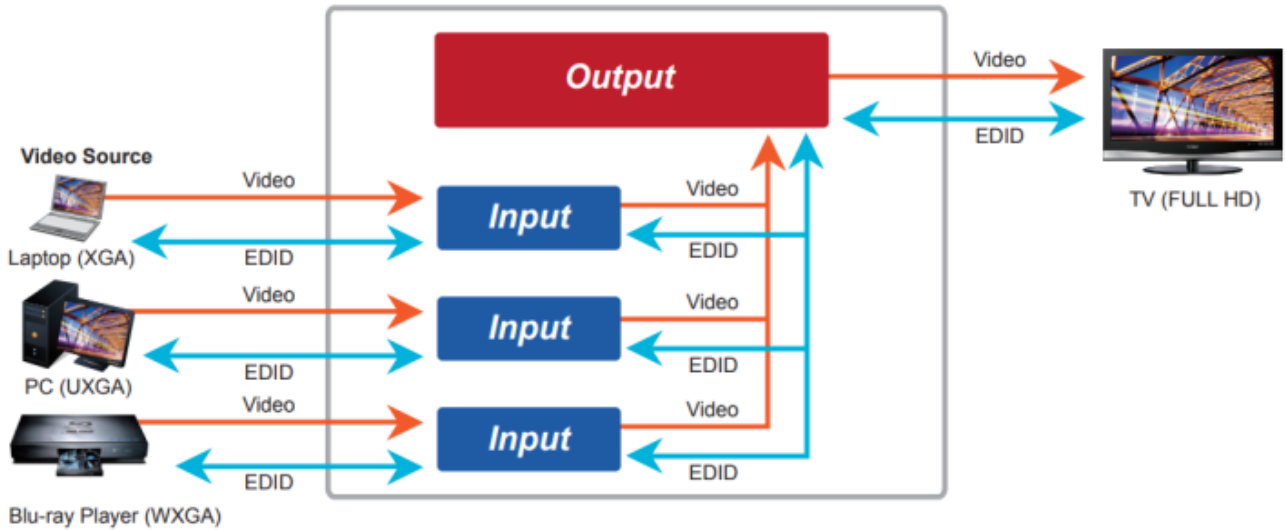

Supports Extended Display Identification Data