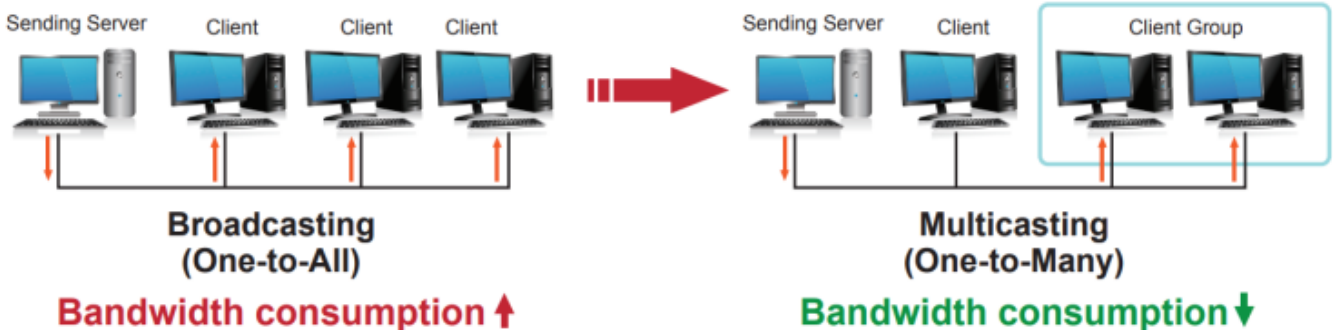

HDMI and USB Extending across IP to Multiple Interactive Displays