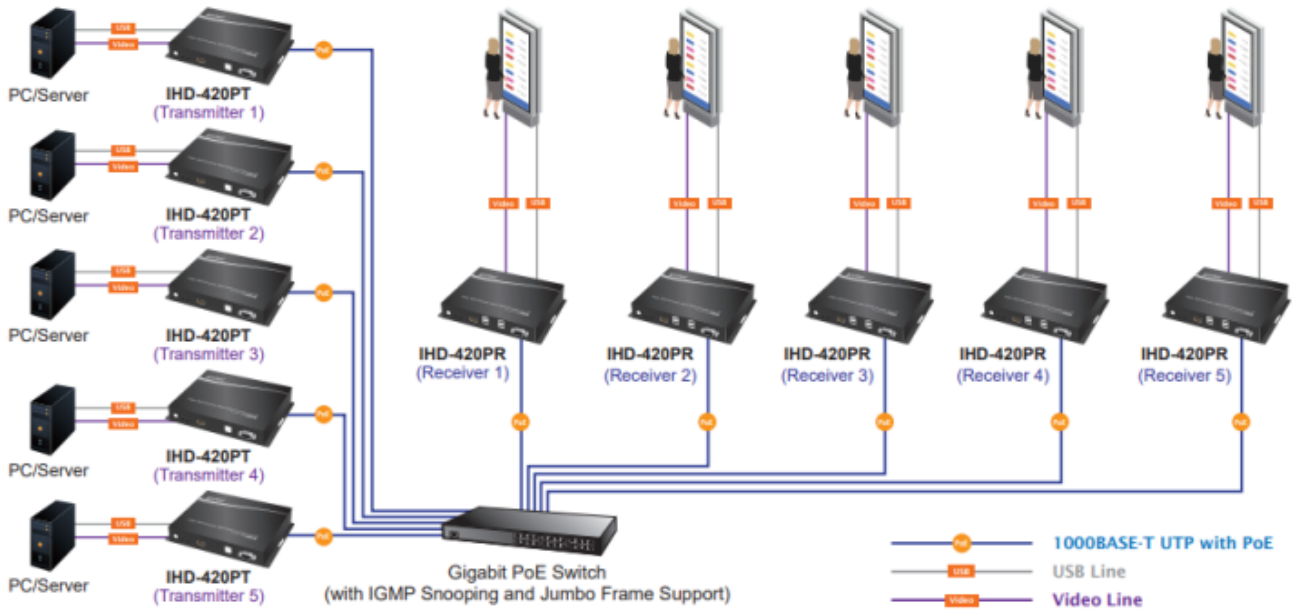

#### **Vlastnosti:**

- 4K Ultra HD vysoce kvalitní video vysílač s obnovovací frekvencí 60 snímků za sekundu
- LAN port RJ-45, 1000Base-T, standardy: IEEE 802.3, IEEE 802.3u, IEEE 802.3ab
- HDMI vstup, A typ (samice), slučitelné s HDMI 2.0a
- videostěna (videowall) 8×16 segmentů
- 64kanálový DIP přepínač snadno použitelný pro sladění skupin v multicastu
- správa utilitou, přepínání kanálů pomocí DIP přepínače
- identifikace rozlišení dle EDID (Extended display identification data)
- zabezpečení přenosu HDCP (High-bandwidth Digital Content Protection)
- IR senzor na kabelu pro dálkové ovládání zdroje
- RS-232 pro přenos telemetrie mezi extendery
- přenos USB rozhraní pro ovládání PC pomocí dotykové obrazovky, klávesnice, myši atd.
- přehledné webové uživatelské rozhraní pro snadné použití

**Konektory:** 1× RJ-45, 1× HDMI vstup, 1× RS-232, 1× USB-B 2.0, 1× IR výstup, 1× audio vstup, 1× audio výstup, 1× S/PDIF vstup (rezervovaný)

**Podporovaná rozlišení:** 4K 2160p, 1080p, XGA, SXGA, UXGA, WSXGA

**Počet jednotek v síti:** max. 64

**Přenosová rychlost jednoho kanálu:** 500 Mb/s (4K UHD při 60 Hz)

**Provozní teplota:** 0-55 °C; vlhkost 5-90 % **Napájení:** externím adaptérem 5 V DC/ 2 A, nebo PoE 802.3af/at; příkon max. 7 W

# HDMI and USB Extending across IP to Multiple Interactive Displays