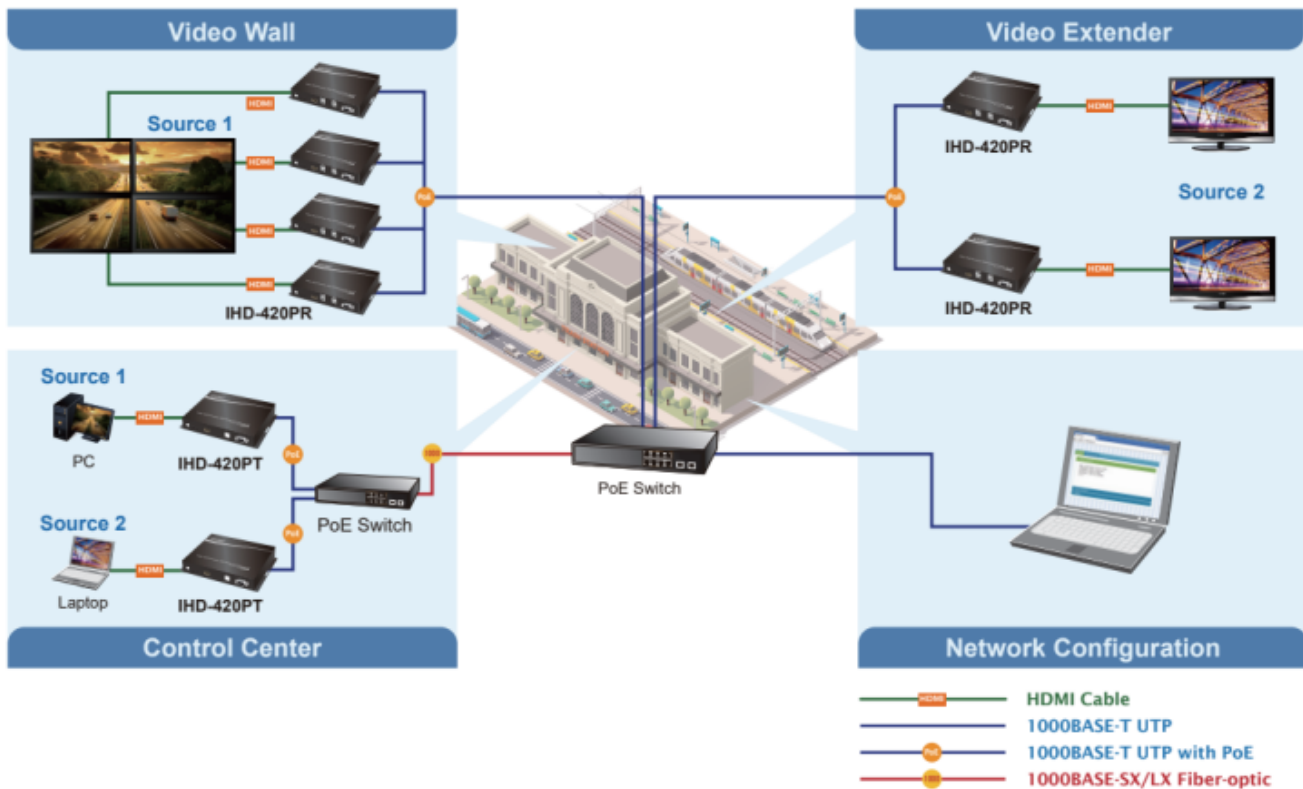

Network Configuration