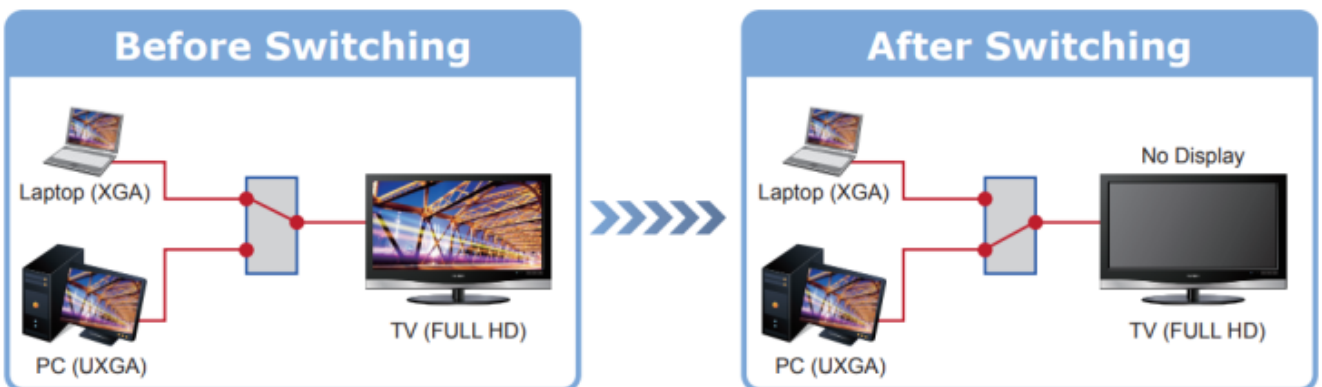

Without Extended Display Identification Data