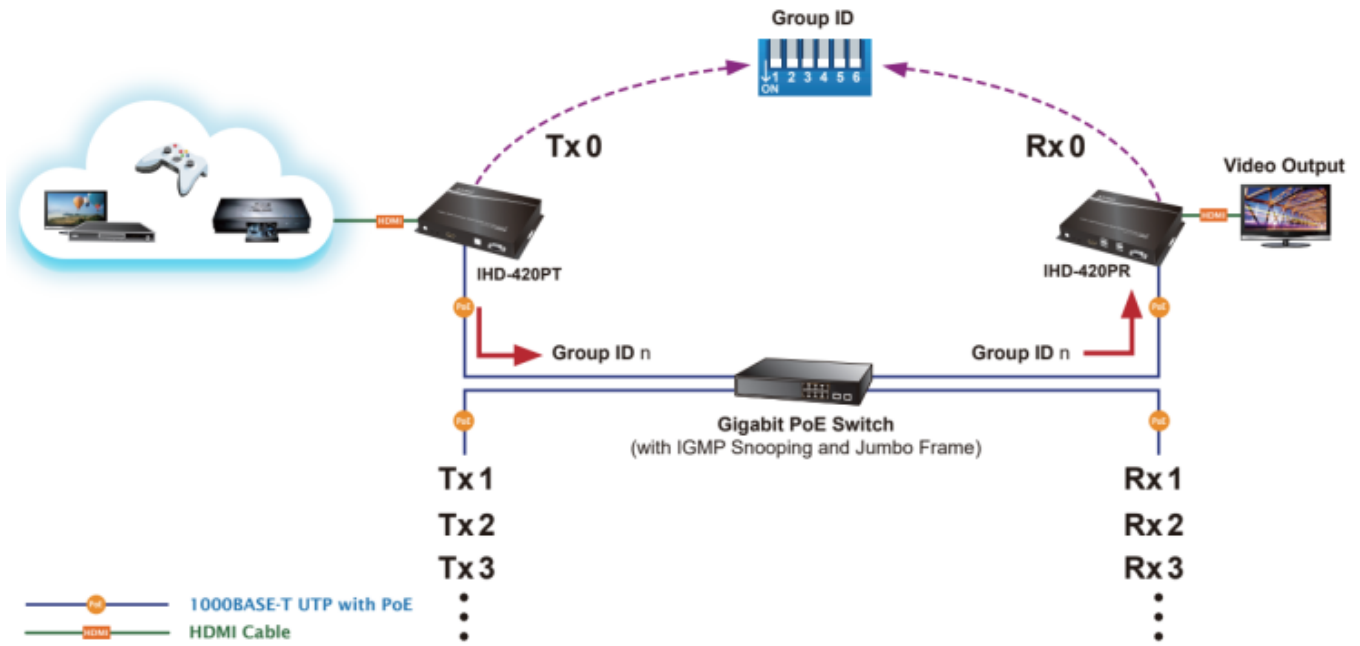

Řešení pro IP distribuci video prezentací v prostředí LAN pro účely zobrazení na panelech a videostěnách. Jednotky přenosu podporují několik režimů od spojení vysílač-přijímač (**1-to-1**) přes vysílač-přijímače (**1-to-many**) až po **multicast**. Lze přenášet ovládání z IR ovladačů, USB nebo telemetrii přes sériovou linku pomocí RS-232. Díky USB rozhraní jsou podporovány základní KVM aplikace, jako jsou dotykové obrazovky, klávesnice a myši, což uživatelům umožňuje snadno ovládat PC pomocí KVM.

#### **Vlastnosti:**

- 4K Ultra HD vysoce kvalitní video vysílač s obnovovací frekvencí 60 snímků za sekundu
- LAN port RJ-45, 1000Base-T, standardy: IEEE 802.3, IEEE 802.3u, IEEE 802.3ab
- HDMI vstup, A typ (samice), slučitelné s HDMI 2.0a
- videostěna (videowall) 8×16 segmentů
- 64kanálový DIP přepínač snadno použitelný pro sladění skupin v multicastu
- správa utilitou, přepínání kanálů pomocí DIP přepínače
- identifikace rozlišení dle EDID (Extended display identification data)
- zabezpečení přenosu HDCP (High-bandwidth Digital Content Protection)
- IR senzor na kabelu pro dálkové ovládání zdroje
- RS-232 pro přenos telemetrie mezi extendery
- přenos USB rozhraní pro ovládání PC pomocí dotykové obrazovky, klávesnice, myši atd.
- přehledné webové uživatelské rozhraní pro snadné použití

# HDMI and USB Extending across IP to Multiple Interactive Displays

## Network Configuration