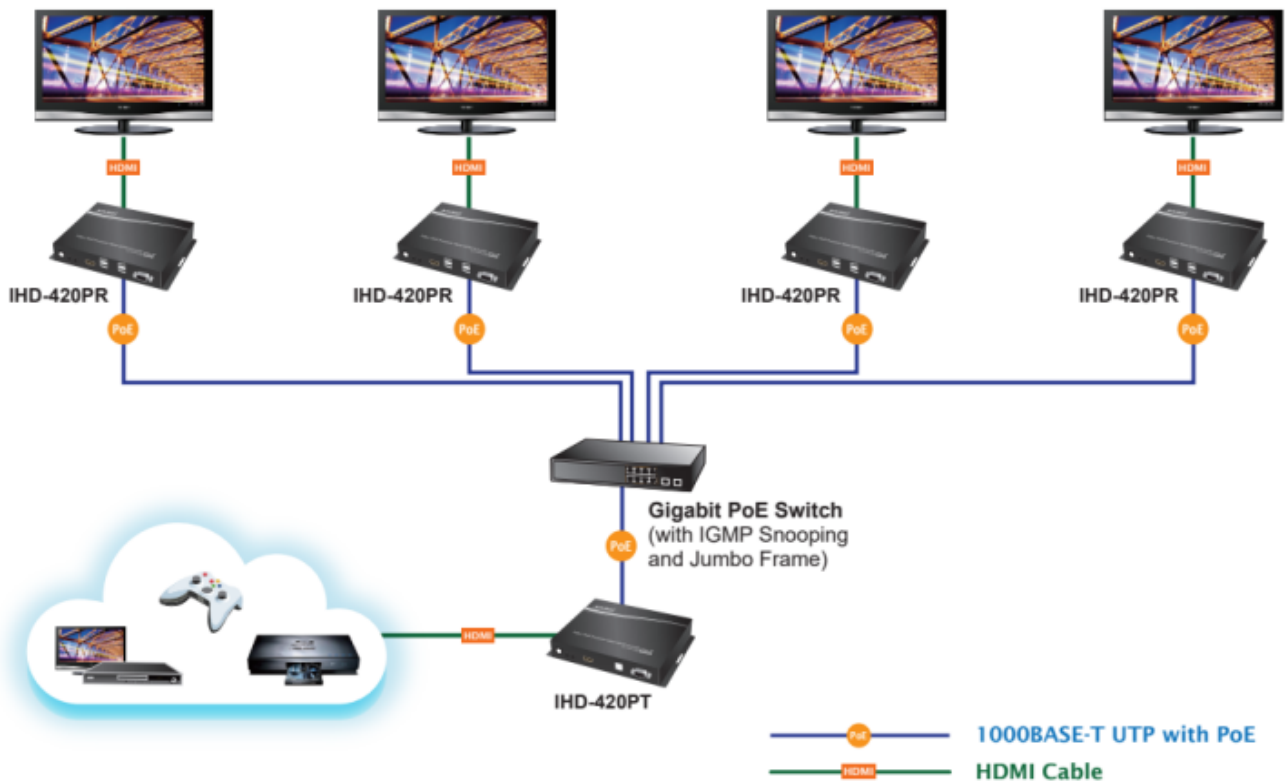

Video Extender: One to Many