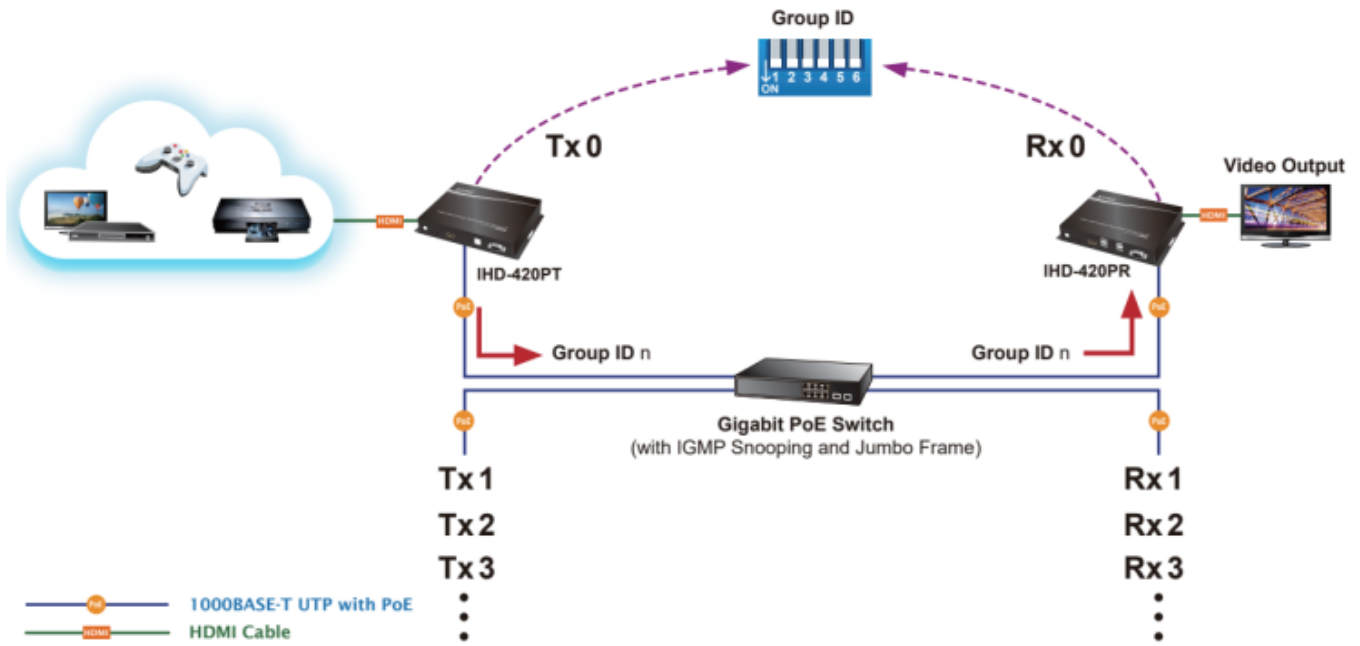

Řešení pro IP distribuci video prezentací v prostředí LAN pro účely zobrazení na panelech a videostěnách. Jednotky přenosu podporují několik režimů od spojení vysílač-přijímač (**1-to-1**) přes vysílač-přijímače (**1-to-many**) až po **multicast**. Lze přenášet ovládání z IR ovladačů, USB nebo telemetrii přes sériovou linku pomocí RS-232. Díky USB rozhraní jsou podporovány základní KVM aplikace, jako jsou dotykové obrazovky, klávesnice a myši, což uživatelům umožňuje snadno ovládat PC pomocí KVM.

Přenos lze zabezpečit proti zcizení obsahu metodou EDID, lze řídit kvalitu přenosu a vyhlazení videa pro kvalitní výstup.

Designed for Video Wall Advertising, Presentations, Event Displays & Monitoring Systems

ZÁKLADNÍ SPECIFIKACE

Vlastnosti:

- 4K Ultra HD vysoce kvalitní video přijímač s obnovovací frekvencí 60 snímků za sekundu
- LAN port RJ-45, 1000Base-T, standardy: IEEE 802.3, IEEE 802.3u, IEEE 802.3ab
- HDMI výstup, A typ (samice), slučitelné s HDMI 2.0a
- videostěna (videowall) 8×16 segmentů
- 64kanálový DIP přepínač snadno použitelný pro sladění skupin v multicastu
- správa utilitou, přepínání kanálů pomocí DIP přepínače
- identifikace rozlišení dle EDID (Extended display identification data)
- zabezpečení přenosu HDCP (High-bandwidth Digital Content Protection)
- IR senzor na kabelu pro dálkové ovládání zdroje
- RS-232 pro přenos telemetrie mezi extendery
- přenos USB rozhraní pro ovládání PC pomocí dotykové obrazovky, klávesnice, myši atd.
- přehledné webové uživatelské rozhraní pro snadné použití

Rozměry: 194 × 132,6 × 28,5 mm

Hmotnost: 645 g

HDMI and USB Extending across IP to Multiple Interactive Displays

Without Extended Display Identification Data

Supports Extended Display Identification Data

Network Configuration