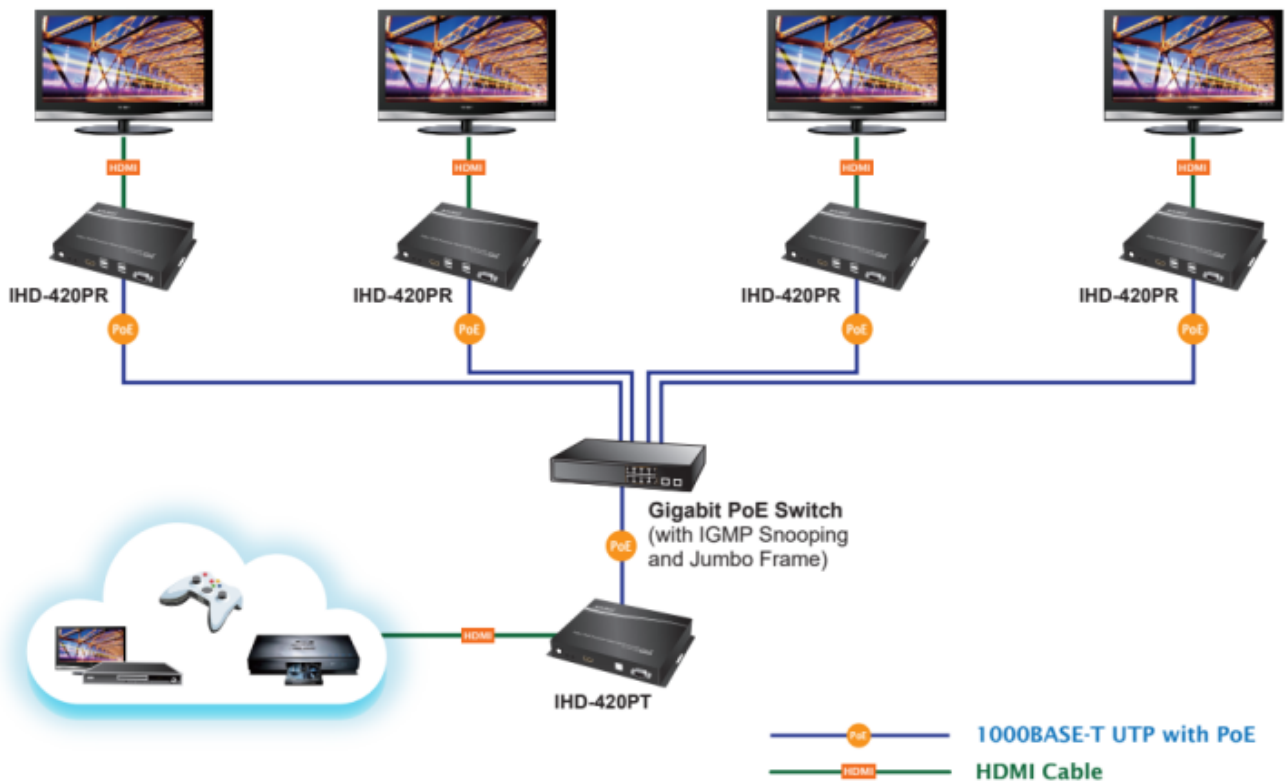

Video Extender: One to Many