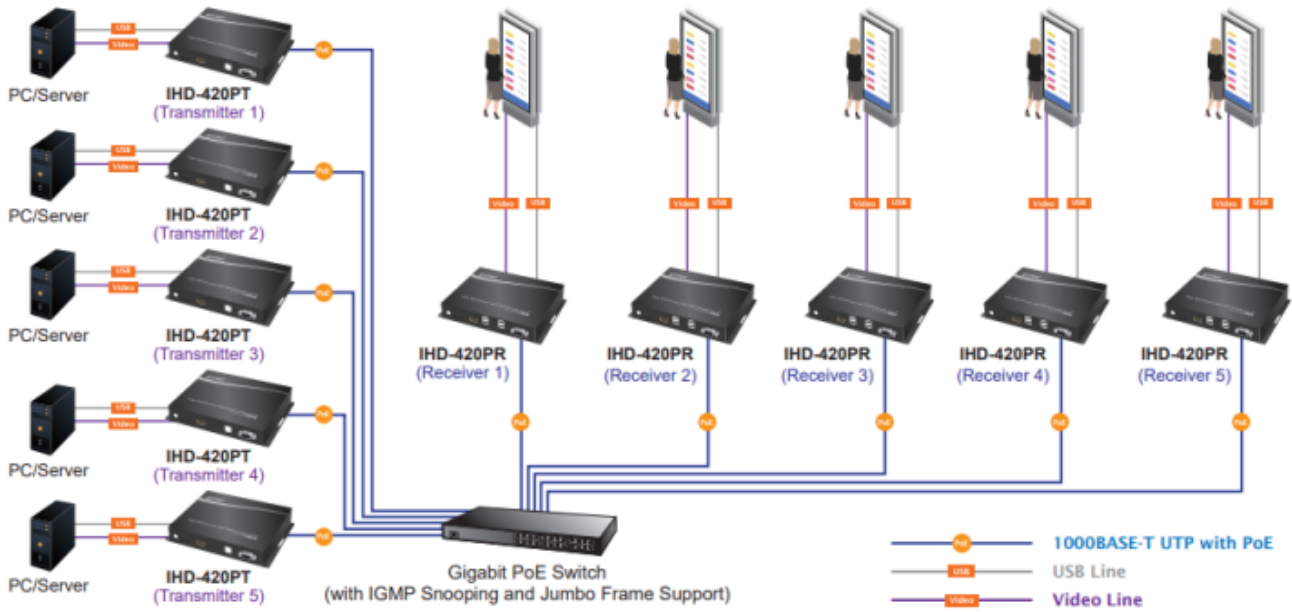

ZÁKLADNÍ SPECIFIKACE

Vlastnosti:

- 4K Ultra HD vysoce kvalitní video přijímač s obnovovací frekvencí 60 snímků za sekundu
- LAN port RJ-45, 1000Base-T, standardy: IEEE 802.3, IEEE 802.3u, IEEE 802.3ab
- HDMI výstup, A typ (samice), slučitelné s HDMI 2.0a
- videostěna (videowall) 8×16 segmentů
- 64kanálový DIP přepínač snadno použitelný pro sladění skupin v multicastu
- správa utilitou, přepínání kanálů pomocí DIP přepínače
- identifikace rozlišení dle EDID (Extended display identification data)
- zabezpečení přenosu HDCP (High-bandwidth Digital Content Protection)
- IR senzor na kabelu pro dálkové ovládání zdroje
- RS-232 pro přenos telemetrie mezi extendery
- přenos USB rozhraní pro ovládání PC pomocí dotykové obrazovky, klávesnice, myši atd.
- přehledné webové uživatelské rozhraní pro snadné použití

Konektory: 1× RJ-45, 1× HDMI výstup, 1× RS-232, 2× USB 2.0, 2× USB 1.1, 1× IR výstup, 1× audio vstup, 1× audio výstup, 1× S/PDIF vstup (rezervovaný)

Podporovaná rozlišení: 4K 2160p, 1080p, XGA, SXGA, UXGA, WSXGA

Počet jednotek v síti: max. 64

Přenosová rychlost jednoho kanálu: 500 Mb/s (4K UHD při 60 Hz)

Provozní teplota: 0-55 °C; vlhkost 5-90 % **Napájení:** externím adaptérem 5 V DC/ 2 A, nebo PoE 802.3af/at; příkon max. 7 W

Rozměry: 194 × 132,6 × 28,5 mm

Hmotnost: 645 g

HDMI and USB Extending across IP to Multiple Interactive Displays

Without Extended Display Identification Data

Supports Extended Display Identification Data

Network Configuration