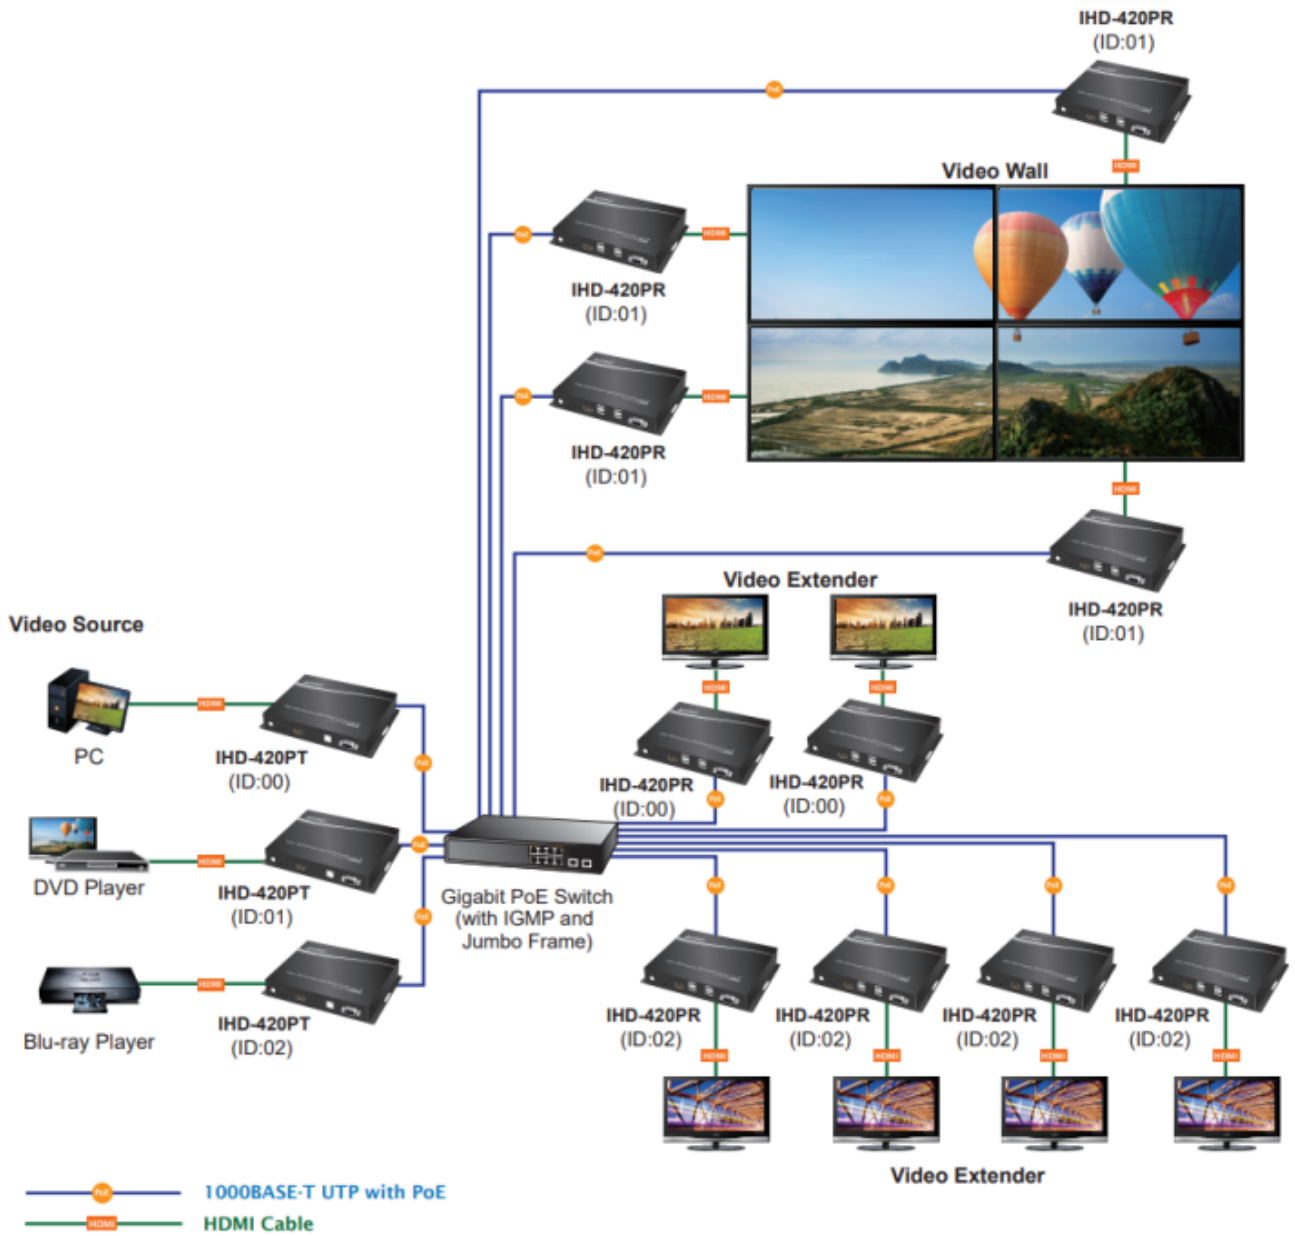

Řešení pro IP distribuci video prezentací v prostředí LAN pro účely zobrazení na panelech a videostěnách. Jednotky přenosu podporují několik režimů od spojení vysílač-přijímač (**1-to-1**) přes vysílač-přijímače (**1-to-many**) až po **multicast**. Lze přenášet ovládání z IR ovladačů, USB nebo telemetrii přes sériovou linku pomocí RS-232. Díky USB rozhraní jsou podporovány základní KVM aplikace, jako jsou dotykové obrazovky, klávesnice a myši, což uživatelům umožňuje snadno ovládat PC pomocí KVM.

ZÁKLADNÍ SPECIFIKACE

Vlastnosti:

- 4K Ultra HD vysoce kvalitní video přijímač s obnovovací frekvencí 60 snímků za sekundu
- LAN port RJ-45, 1000Base-T, standardy: IEEE 802.3, IEEE 802.3u, IEEE 802.3ab
- HDMI výstup, A typ (samice), slučitelné s HDMI 2.0a
- videostěna (videowall) 8×16 segmentů
- 64kanálový DIP přepínač snadno použitelný pro sladění skupin v multicastu
- správa utilitou, přepínání kanálů pomocí DIP přepínače
- identifikace rozlišení dle EDID (Extended display identification data)
- zabezpečení přenosu HDCP (High-bandwidth Digital Content Protection)
- IR senzor na kabelu pro dálkové ovládání zdroje
- RS-232 pro přenos telemetrie mezi extendery
- přenos USB rozhraní pro ovládání PC pomocí dotykové obrazovky, klávesnice, myši atd.
- přehledné webové uživatelské rozhraní pro snadné použití

Rozměry: 194 × 132,6 × 28,5 mm

Hmotnost: 645 g

HDMI and USB Extending across IP to Multiple Interactive Displays

Without Extended Display Identification Data

Supports Extended Display Identification Data

Network Configuration

Video Extender: One to Many

Video Wall

Max. 8x16 Monitors

- 1000BASE-T UTP with PoE
- HDMI Cable