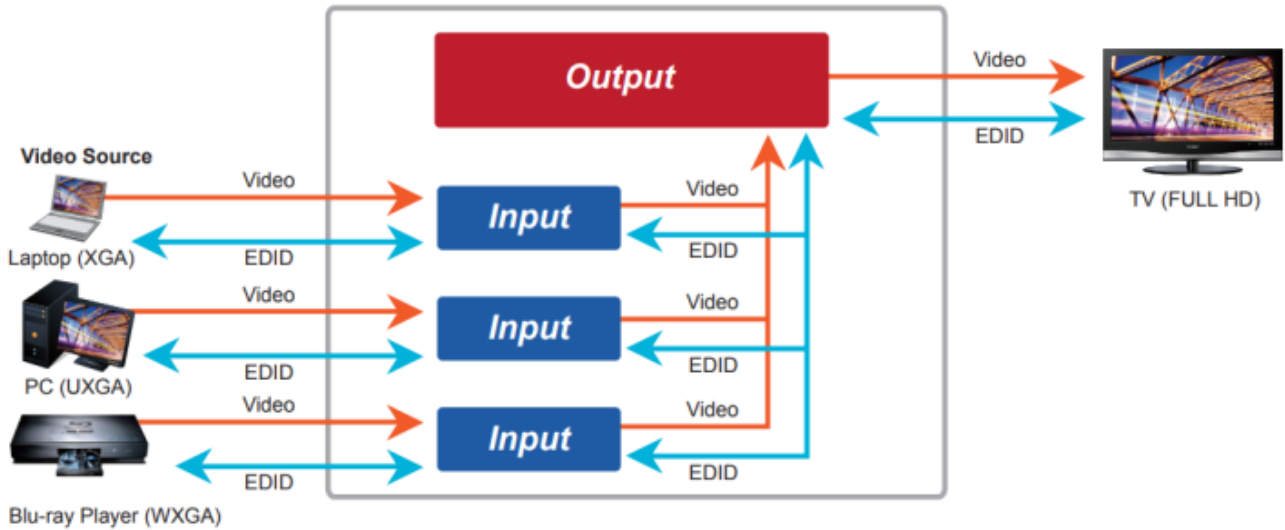

Přenos lze zabezpečit proti zcizení obsahu metodou EDID, lze řídit kvalitu přenosu a vyhlazení videa pro kvalitní výstup.

Designed for Video Wall Advertising, Presentations, Event Displays & Monitoring Systems

ZÁKLADNÍ SPECIFIKACE

Vlastnosti:

- 4K Ultra HD vysoce kvalitní video přijímač s obnovovací frekvencí 60 snímků za sekundu
- LAN port RJ-45, 1000Base-T, standardy: IEEE 802.3, IEEE 802.3u, IEEE 802.3ab
- HDMI výstup, A typ (samice), slučitelné s HDMI 2.0a
- videostěna (videowall) 8×16 segmentů
- 64kanálový DIP přepínač snadno použitelný pro sladění skupin v multicastu
- správa utilitou, přepínání kanálů pomocí DIP přepínače
- identifikace rozlišení dle EDID (Extended display identification data)
- zabezpečení přenosu HDCP (High-bandwidth Digital Content Protection)
- IR senzor na kabelu pro dálkové ovládání zdroje
- RS-232 pro přenos telemetrie mezi extendery
- přenos USB rozhraní pro ovládání PC pomocí dotykové obrazovky, klávesnice, myši atd.
- přehledné webové uživatelské rozhraní pro snadné použití

Konektory: 1× RJ-45, 1× HDMI výstup, 1× RS-232, 2× USB 2.0, 2× USB 1.1, 1× IR výstup, 1× audio vstup, 1× audio výstup, 1× S/PDIF vstup (rezervovaný)

Podporovaná rozlišení: 4K 2160p, 1080p, XGA, SXGA, UXGA, WSXGA

Rozměry: 194 × 132,6 × 28,5 mm

Hmotnost: 645 g

HDMI and USB Extending across IP to Multiple Interactive Displays

Without Extended Display Identification Data

Supports Extended Display Identification Data

Network Configuration