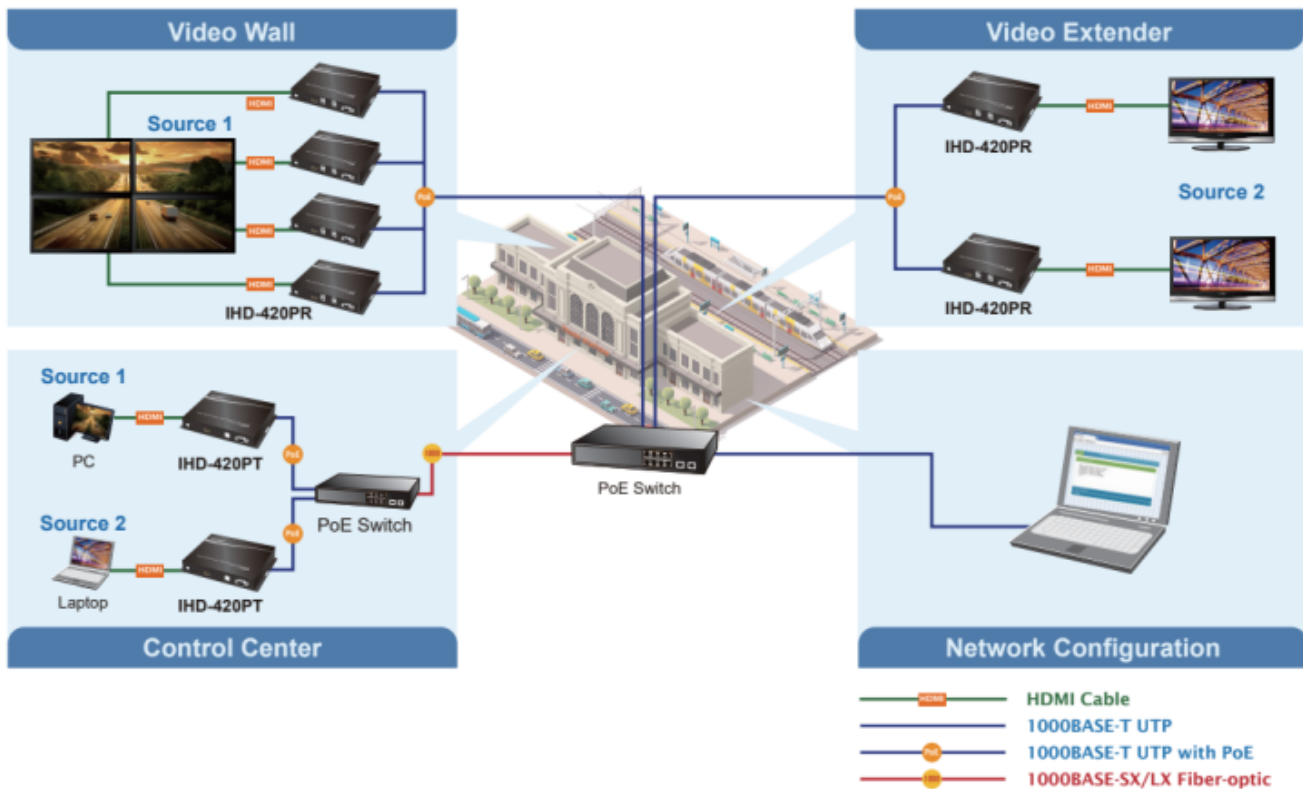

Řešení pro IP distribuci video prezentací v prostředí LAN pro účely zobrazení na panelech a videostěnách. Jednotky přenosu podporují několik režimů od spojení vysílač-přijímač (**1-to-1**) přes vysílač-přijímače (**1-to-many**) až po **multicast**. Lze přenášet ovládání z IR ovladačů, USB nebo telemetrii přes sériovou linku pomocí RS-232. Díky USB rozhraní jsou podporovány základní KVM aplikace, jako jsou dotykové obrazovky, klávesnice a myši, což uživatelům umožňuje snadno ovládat PC pomocí KVM.

Přenos lze zabezpečit proti zcizení obsahu metodou EDID, lze řídit kvalitu přenosu a vyhlazení videa pro kvalitní výstup.

Designed for Video Wall Advertising, Presentations, Event Displays & Monitoring Systems

ZÁKLADNÍ SPECIFIKACE

Vlastnosti:

- 4K Ultra HD vysoce kvalitní video přijímač s obnovovací frekvencí 60 snímků za sekundu
- LAN port RJ-45, 1000Base-T, standardy: IEEE 802.3, IEEE 802.3u, IEEE 802.3ab
- HDMI výstup, A typ (samice), slučitelné s HDMI 2.0a
- videostěna (videowall) 8×16 segmentů
- 64kanálový DIP přepínač snadno použitelný pro sladění skupin v multicastu
- správa utilitou, přepínání kanálů pomocí DIP přepínače
- identifikace rozlišení dle EDID (Extended display identification data)
- zabezpečení přenosu HDCP (High-bandwidth Digital Content Protection)
- IR senzor na kabelu pro dálkové ovládání zdroje
- RS-232 pro přenos telemetrie mezi extendery
- přenos USB rozhraní pro ovládání PC pomocí dotykové obrazovky, klávesnice, myši atd.
- přehledné webové uživatelské rozhraní pro snadné použití

Rozměry: 194 × 132,6 × 28,5 mm

Hmotnost: 645 g

HDMI and USB Extending across IP to Multiple Interactive Displays

Without Extended Display Identification Data

Supports Extended Display Identification Data

Network Configuration