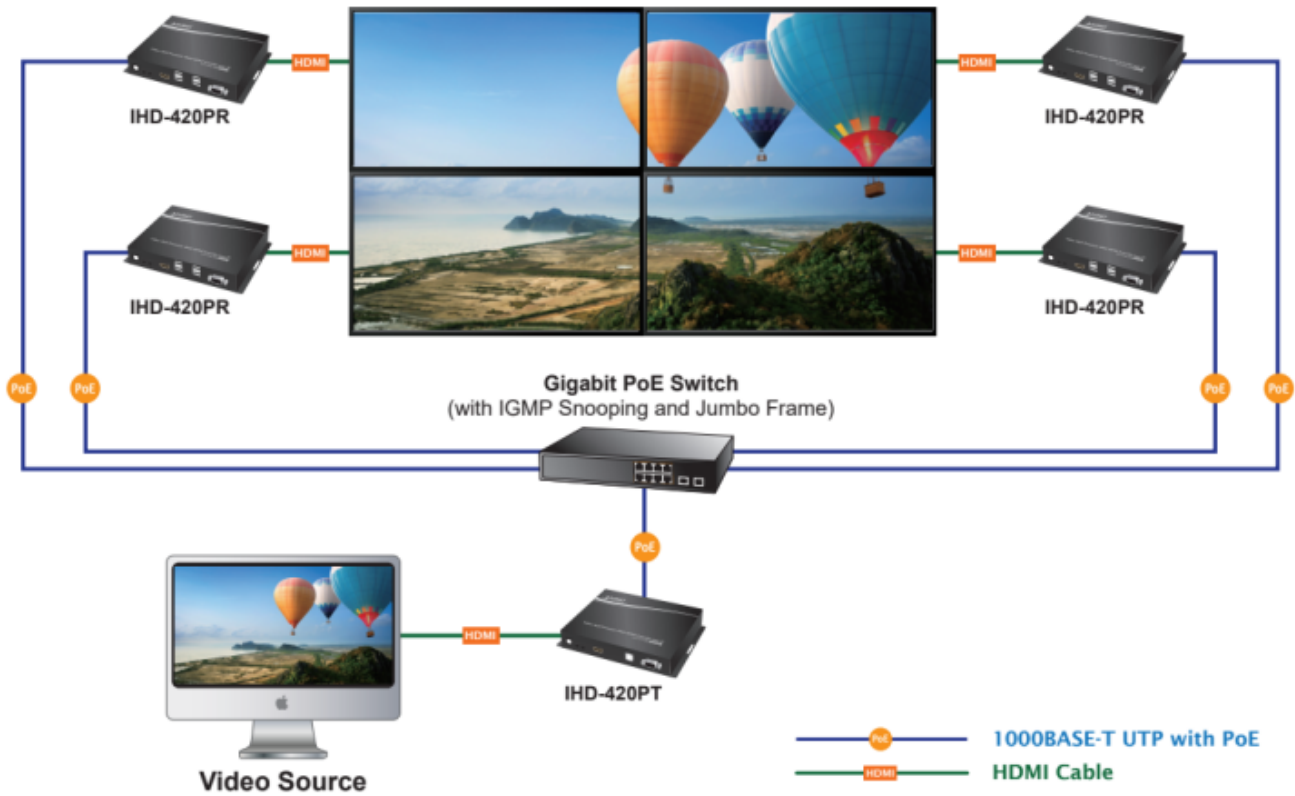

Video Wall

Max. 8x16 Monitors