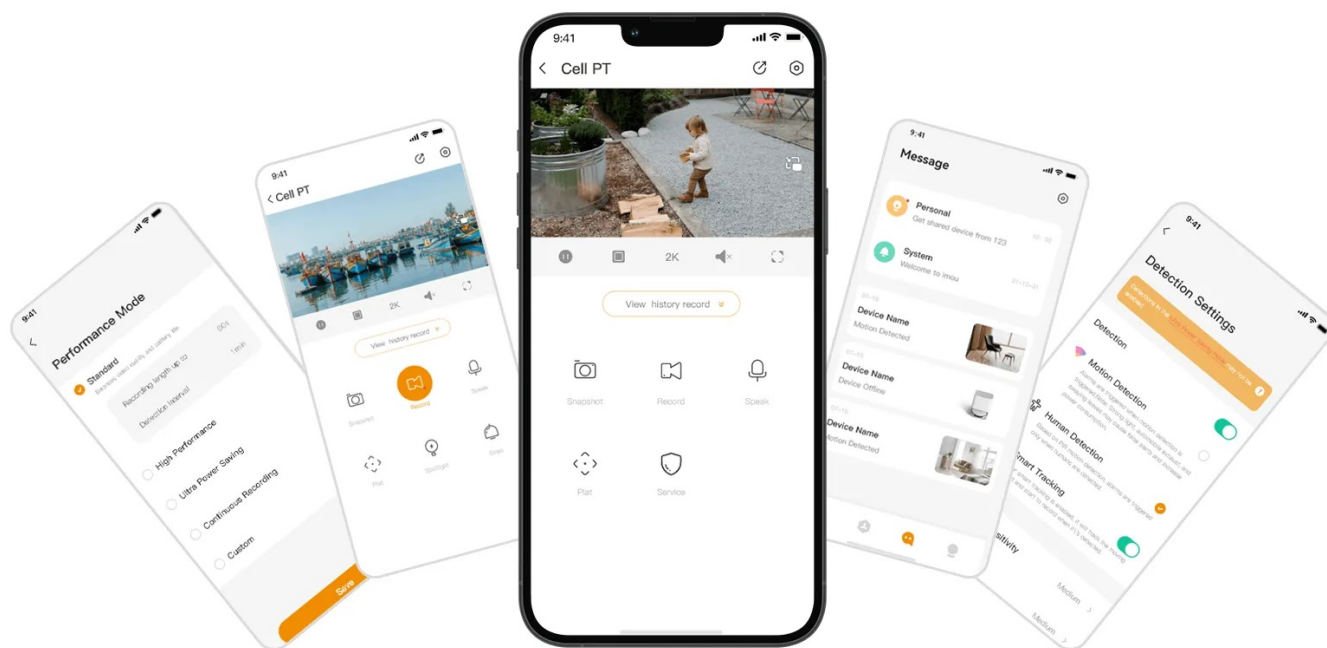

Samotná **instalace je pak rychlá, jednoduchá** a postačí vám k tomu jedna ruka. Stejně jako pro odejmutí je to otázka jednoho cvaknutí. Objektiv podporuje **panoramatické otáčení a naklápění**, a tak poskytne plný dohled nad vaším domovem. Díky **IR přísvitu do vzdálenosti až 20 metrů** je ideální i pro noční monitoring. **Detektor PIR s pokročilým video algoritmem** spolehlivě zachycují osoby a jejich pohyb.

Pro tyto účely je k dispozici praktická **mobilní aplikace v češtině**. Aplikace IMOU Life toho zvládne ještě mnohem víc, například nastavení citlivosti detekce, tónu alarmu a další. Součástí výbavy modelu **Imou Cell PT** je zabudovaný **mikrofon a reproduktor**, což vám umožní jednoduchou komunikaci, ať už jste kdekoli.