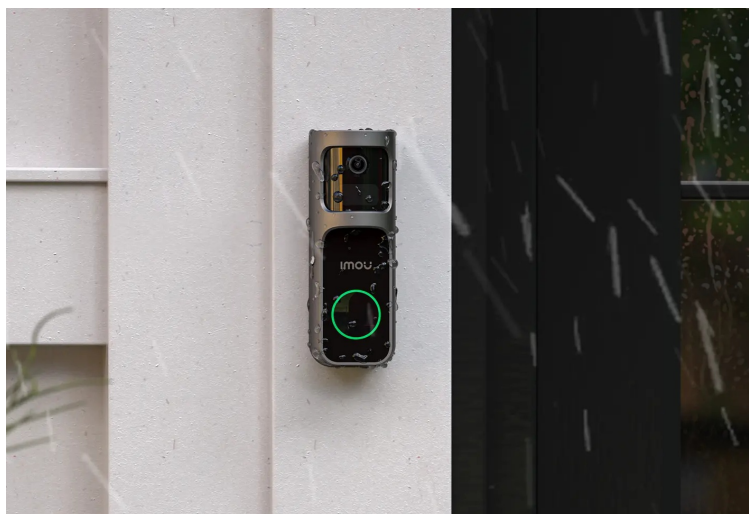

Záruka:

36 měs.

Stav:

Nové zboží

Popis

Imou Doorbell 2S Kit - váš chytrý strážce u vchodu domů

Imou Doorbell 2S Kit představuje moderní **domovní zvonek s integrovanou kamerou**, který je ideálním řešením pro zabezpečení vašeho domova. **Bezdrátové připojení** podporuje snadnou instalaci a okolní svět poté snímá ve **vysokém rozlišení 2K**. Kamera nabízí široké úhly záběru, takže jí nic podstatného neunikne a zachytí podstatnou plochu okolí. Mezi další přednosti patří podpora nočního vidění.

Chytrý zvonek s kamerou Imou Doorbell 2S Kit disponuje **IR přísvitem s dosahem až 5 metrů**, díky čemuž zajistí bezpečné snímání ve večerních hodinách i v naprosté tmě. O provoz se stará **baterie s portem USB-C** a kapacitou 5000 mAh, která zvládne **až 120 dní provozu**.

Umělá inteligence pro zabezpečení

Imou Doorbell 2S Kit využívá AI algoritmus pro lepší detekci osob. Efektivně tak předchází falešným poplachům a zvyšují vaši ochranu. **Odolná konstrukce** chrání zvonek před vodou a prachem. Díky tomu je zajištěn spolehlivý provoz i v nepříznivých povětrnostních podmínkách. Součástí sady je také **vnitřní zvonek** pro instalaci do elektrické zásuvky v místnosti, který současně slouží také jako zesilující Wi-Fi modul.

Součástí balení je držák na stěnu, nabíjecí USB kabel a materiál potřebný k instalaci.

ZÁKLADNÍ SPECIFIKACE

Zvonek

Typ zvonku: bezdrátový

Rozlišení záznamu: 2048 × 1536 při 15 fps

Objektiv: 1/2,8" CMOS, f = 2,3 mm, úhel záběru 166° diagonálně, 125° horizontálně, 98° vertikálně