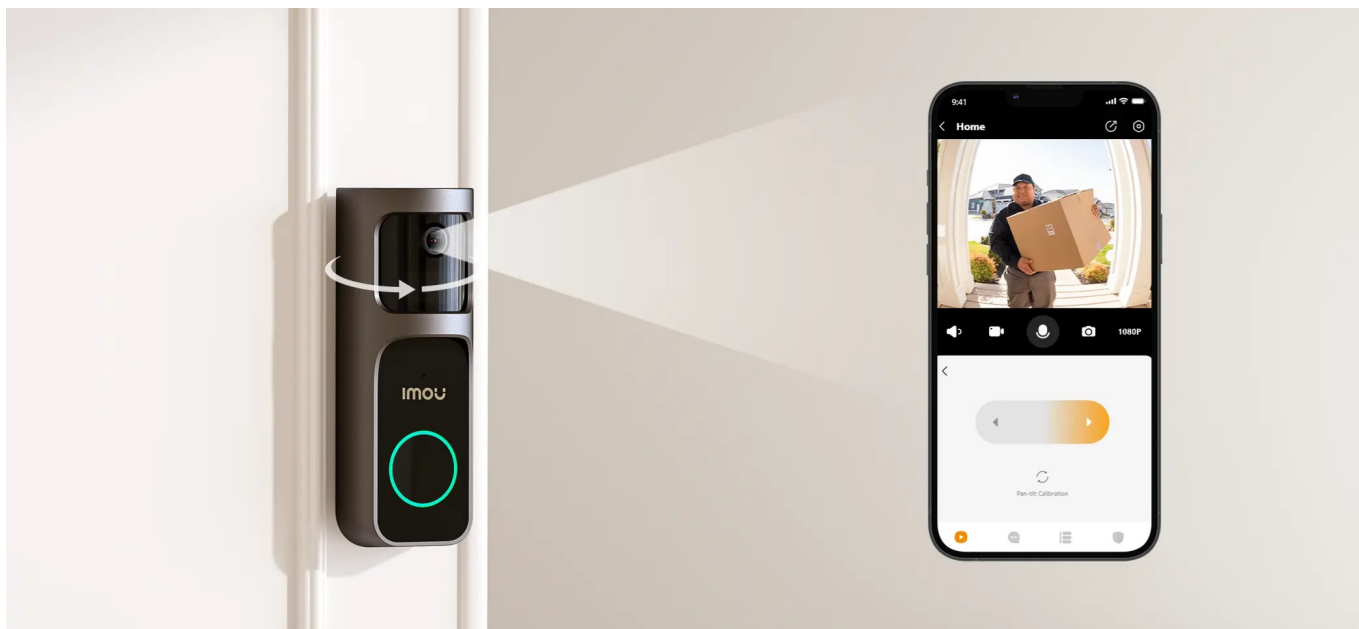

Záruka:

36 měs.

Stav:

Nové zboží

Popis

Imou Doorbell 2S Kit - váš chytrý strážce u vchodu domů

Imou Doorbell 2S Kit představuje moderní **domovní zvonek s integrovanou kamerou**, který je ideálním řešením pro zabezpečení vašeho domova. **Bezdrátové připojení** podporuje snadnou instalaci a okolní svět poté snímá ve **vysokém rozlišení 2K**. Kamera nabízí široké úhly záběru, takže jí nic podstatného neunikne a zachytí podstatnou plochu okolí. Mezi další přednosti patří podpora nočního vidění.

Chytrý zvonek s kamerou Imou Doorbell 2S Kit disponuje **IR přísvitem s dosahem až 5 metrů**, díky čemuž zajistí bezpečné snímání ve večerních hodinách i v naprosté tmě. O provoz se stará **baterie s portem USB-C** a kapacitou 5000 mAh, která zvládne **až 120 dní provozu**.

Umělá inteligence pro zabezpečení

Imou Doorbell 2S Kit využívá AI algoritmus pro lepší detekci osob. Efektivně tak předchází falešným poplachům a zvyšují vaši ochranu. **Odolná konstrukce** chrání zvonek před vodou a prachem. Díky tomu je zajištěn spolehlivý provoz i v nepříznivých povětrnostních podmínkách. Součástí sady je také **vnitřní zvonek** pro instalaci do elektrické zásuvky v místnosti, který současně slouží také jako zesilující Wi-Fi modul.

Součástí balení je držák na stěnu, nabíjecí USB kabel a materiál potřebný k instalaci.

ZÁKLADNÍ SPECIFIKACE

Zvonek

Typ zvonku: bezdrátový

Rozlišení záznamu: 2048 × 1536 při 15 fps

Objektiv: 1/2,8" CMOS, f = 2,3 mm, úhel záběru 166° diagonálně, 125° horizontálně, 98° vertikálně