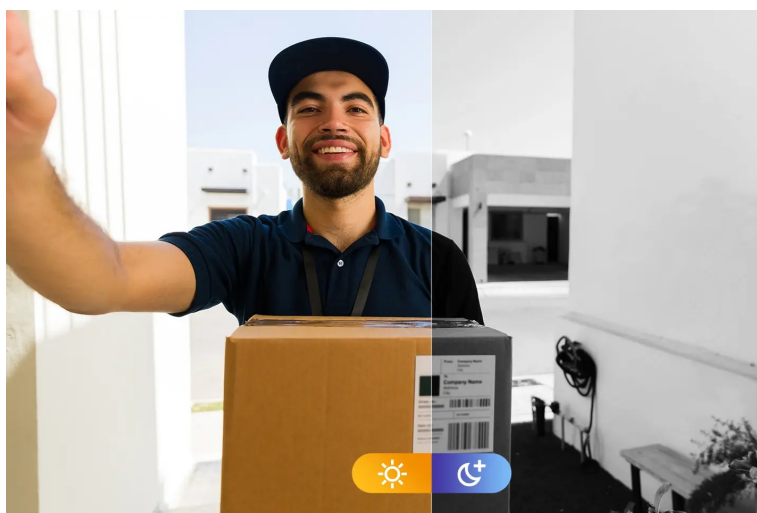

Umělá inteligence pro zabezpečení

Imou Doorbell 2S Kit využívá AI algoritmus pro lepší detekci osob. Efektivně tak předchází falešným poplachům a zvyšují vaši ochranu. **Odolná konstrukce** chrání zvonek před vodou a prachem. Díky tomu je zajištěn spolehlivý provoz i v nepříznivých povětrnostních podmínkách. Součástí sady je také **vnitřní zvonek** pro instalaci do elektrické zásuvky v místnosti, který současně slouží také jako zesilující Wi-Fi modul.