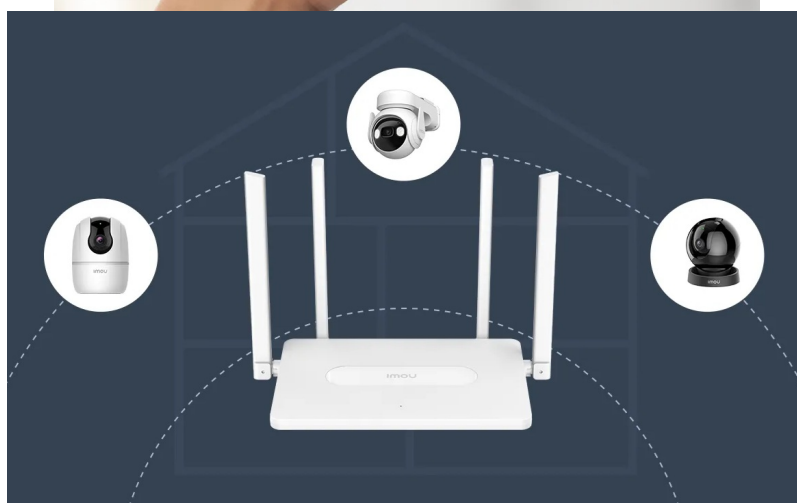

Popis

Bavte se s internetem naplno a bez sekání - Wi-Fi router Imou HR12F-A

Dvoupásmový Wi-Fi router Imou HR12F-A, se kterým si dopřejete vysokorychlostní Wi-Fi síť, plynulé a spolehlivé připojení v pohodlí domova. Tento model pracuje na frekvencích **2,4 GHz a 5 GHz**. V pásmu 2,4 GHz dosahuje přenosových rychlostí až 300 Mbps a v pásmu 5 GHz až 867 Mbps. Díky tomu je ideální **pro všestranné on-line aktivity**, ať už pracujete na PC, hrajete on-line hry, sledujete filmy, videa ve vysokém rozlišení, nebo holdujete streamování digitálního obsahu.

Wi-Fi router Imou HR12F-A disponuje **4 externími anténami**, které dosahují vysokého výkonu a **Wi-Fi signálem pokryjí celou vaši domácnost**. I v tom nejdálčenějším koutu místnosti se můžete těšit s připojením. S **aplikací Imou Life** máte správu routeru a svou domácí Wi-Fi síť pod dokonalou kontrolou. Umožní vám snadné ovládání odkudkoli, zapnutí a konektivitu.

Mezi další přednosti patří podpora **automatické synchronizace Wi-Fi Auto-sync**, díky čemuž se kompatibilní Imou kamery připojí zcela bez problémů. Pro streamování dat využívá **router Imou HR12F-A** specifický kanál, který podporuje plynulý tok dat, snižuje ztráty cloudových záznamů a **uplatní se i v přeplněném Wi-Fi provozu**.