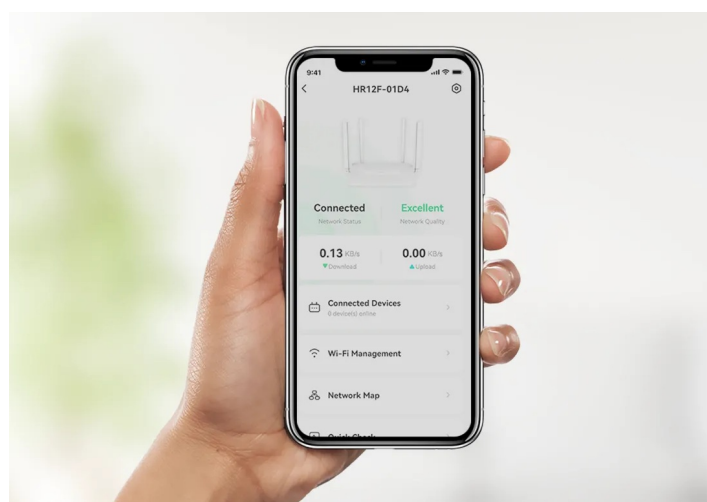

Popis

Bavte se s internetem naplno a bez sekání - Wi-Fi router Imou HR12F-A

Dvoupásmový Wi-Fi router Imou HR12F-A, se kterým si dopřejete vysokorychlostní Wi-Fi síť, plynulé a spolehlivé připojení v pohodlí domova. Tento model pracuje na frekvencích **2,4 GHz a 5 GHz**. V pásmu 2,4 GHz dosahuje přenosových rychlostí až 300 Mbps a v pásmu 5 GHz až 867 Mbps. Díky tomu je ideální **pro všestranné on-line aktivity**, ať už pracujete na PC, hrajete on-line hry, sledujete filmy, videa ve vysokém rozlišení, nebo holdujete streamování digitálního obsahu.

Wi-Fi router Imou HR12F-A disponuje **4 externími anténami**, které dosahují vysokého výkonu a **Wi-Fi signálem pokryjí celou vaši domácnost**. I v tom nejdálčenějším koutu místnosti se můžete těšit s připojením. S **aplikací Imou Life** máte správu routeru a svou domácí Wi-Fi síť pod dokonalou kontrolou. Umožní vám snadné ovládání odkudkoli, zapnutí a konektivitu.