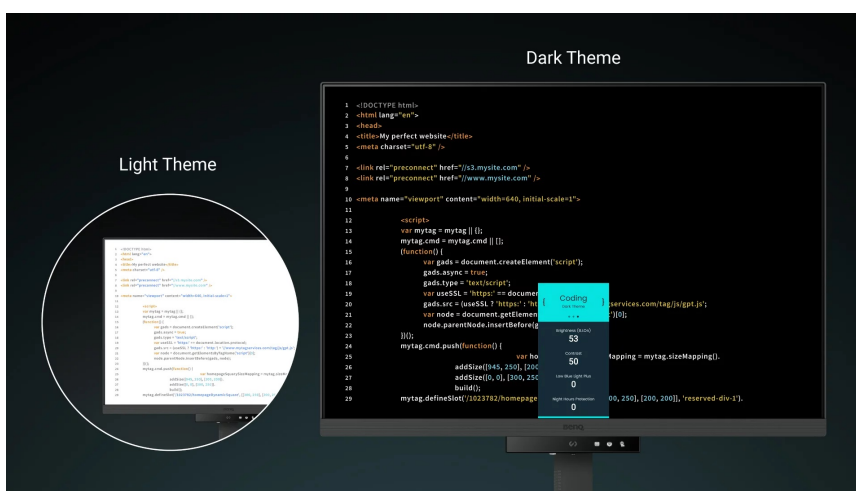

Mezi další přednosti patří **system osvětlení MoonHalo** v zadní části monitoru BenQ. MoonHalo slouží k **nastavení jasu, teplotě barev apod.**, díky čemuž **chrání vaše oči** a podporuje lepší soustředění. Pomocí **softwaru Display Pilot 2** máte nastavení displeje pod dokonalou kontrolou. V rámci multitaskingu můžete monitor **BenQ RD320U** propojit s dalšími monitory pomocí **technologie Daisy Chain**. Další možnosti konektivity zajišťují porty **HDMI, DisplayPort** nebo **USB**.