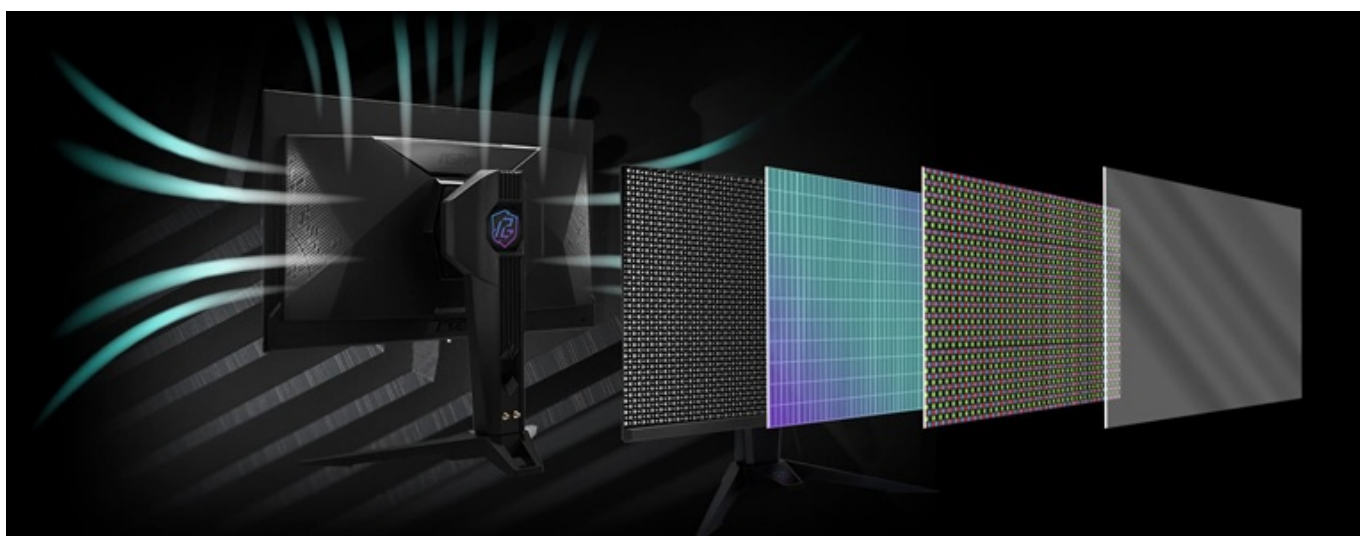

Ušetříte: **1 812 Kč**

Kód zboží: MONASR014

Part No.: 90LXA0Q0-A0E1A0V

Záruka: 36 měs.

Stav: Nové zboží

Popis

ASRock Phantom Gaming PGO27QFV - vstupte do hry s OLED displejem

Herní monitor **ASRock Phantom Gaming PGO27QFV** vám zprostředkuje precizní obraz v zářivých barvách a vysokých detailech. Je ideální nejenom na multimediální zábavu, ale také profesionální pracovní činnost. **Displej s úhlopříčkou 27 palců** obsahuje pokročilou **OLED technologii**, díky které produkuje věrné barvy, hlubokou černou a vynikající kontrast. Tyto atributy jsou ideální **pro náročný gaming, tvorbu a editaci obsahu** a další zábavu v podobě sledování filmů nebo videí.

Technologie AMD FreeSync Premium Pro efektivně potlačuje trhání a sekání obrazovky, takže si veškerý multimediální obsah vychutnáte bez omezení. V rámci akčních a dobrodružných her, on-line stříleček apod. oceníte **vysokou obnovovací frekvenci 360 Hz** a **bleskovou dobu 0,03 ms**, díky čemuž je vykreslování obrazu naprosto plynulé a přesné.

Ve spojení s **QHD rozlišením** je vizuál ostrý a neunikne vám žádný detail. Konstrukce **monitoru ASRock Phantom Gaming PGO27QFV** podporuje efektivní chlazení a dlouhodobý provoz. Monitor pro chlazení využívá **grafenovou folii s unikátním chladičem a ventilací** na zadní straně. Díky tomu dochází k efektivnímu snižování teploty obrazovky a riziku vypálení.

Součástí balení jsou anténní kabely Wi-Fi, HDMI a DisplayPort kabel.

ZÁKLADNÍ SPECIFIKACE

Typ panelu: QD-OLED

Úhlopříčka: 27"

Poměr stran: 16 : 9

Rozlišení: 2560 × 1440

Kontrastní poměr: 1 500 000 : 1

Doba odezvy: 0,03 ms