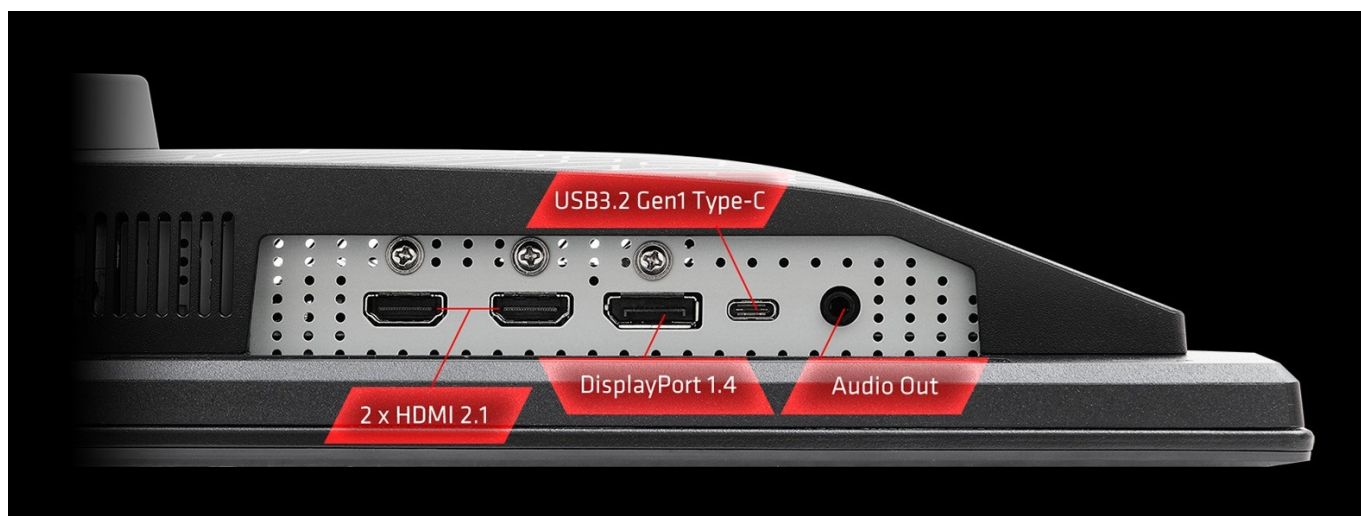

Ušetříte: **1 812 Kč**

Kód zboží: MONASR014

Part No.: 90LXA0Q0-A0E1A0V

Záruka: 36 měs.

Stav: Nové zboží

Popis

ASRock Phantom Gaming PGO27QFV - vstupte do hry s OLED displejem

Herní monitor **ASRock Phantom Gaming PGO27QFV** vám zprostředkuje precizní obraz v zářivých barvách a vysokých detailech. Je ideální nejenom na multimediální zábavu, ale také profesionální pracovní činnost. **Displej s úhlopříčkou 27 palců** obsahuje pokročilou **OLED technologii**, díky které produkuje věrné barvy, hlubokou černou a vynikající kontrast. Tyto atributy jsou ideální **pro náročný gaming, tvorbu a editaci obsahu** a další zábavu v podobě sledování filmů nebo videí.

Ve spojení s **QHD rozlišením** je vizuál ostrý a neunikne vám žádný detail. Konstrukce **monitoru ASRock Phantom Gaming PGO27QFV** podporuje efektivní chlazení a dlouhodobý provoz. Monitor pro chlazení využívá **grafenovou folii s unikátním chladičem a ventilací** na zadní straně. Díky tomu dochází k efektivnímu snižování teploty obrazovky a riziku vypálení.

ASRock Phantom Gaming PGO27QFV

Herní OLED monitor s úhlopříčkou **27"** a QHD rozlišením **2560 x 1440** obrazových bodů nabízí kontrastní poměr **1 500 000**

: 1, jas **250 cd/m²**, dobu odezvy **0,03 ms** a pokrytí **99% DCI-P3**. Obnovovací frekvence **360 Hz** spolu s podporou technologií **AMD FreeSync Premium Pro** a **VESA DisplayHDR True Black 400** nabízí intenzivní akci bez trhání, zadrhávání nebo rozmazávání obrazu při pohybu. Monitor je vybaven i **vestavěnou Wi-Fi anténou**, kterou pouze připojíte k počítači dodanými kabely a můžete si užívat hraní bez latence. Potěší také pozorovací úhly **178° horizontálně i vertikálně**. V neposlední řadě jistě potěší **výškově nastavitelný podstavec**.

Součástí balení jsou anténní kabely Wi-Fi, HDMI a DisplayPort kabel.

ZÁKLADNÍ SPECIFIKACE

Typ panelu: QD-OLED

Úhlopříčka: 27"

Poměr stran: 16 : 9

Rozlišení: 2560 × 1440

Kontrastní poměr: 1 500 000 : 1

Doba odezvy: 0,03 ms