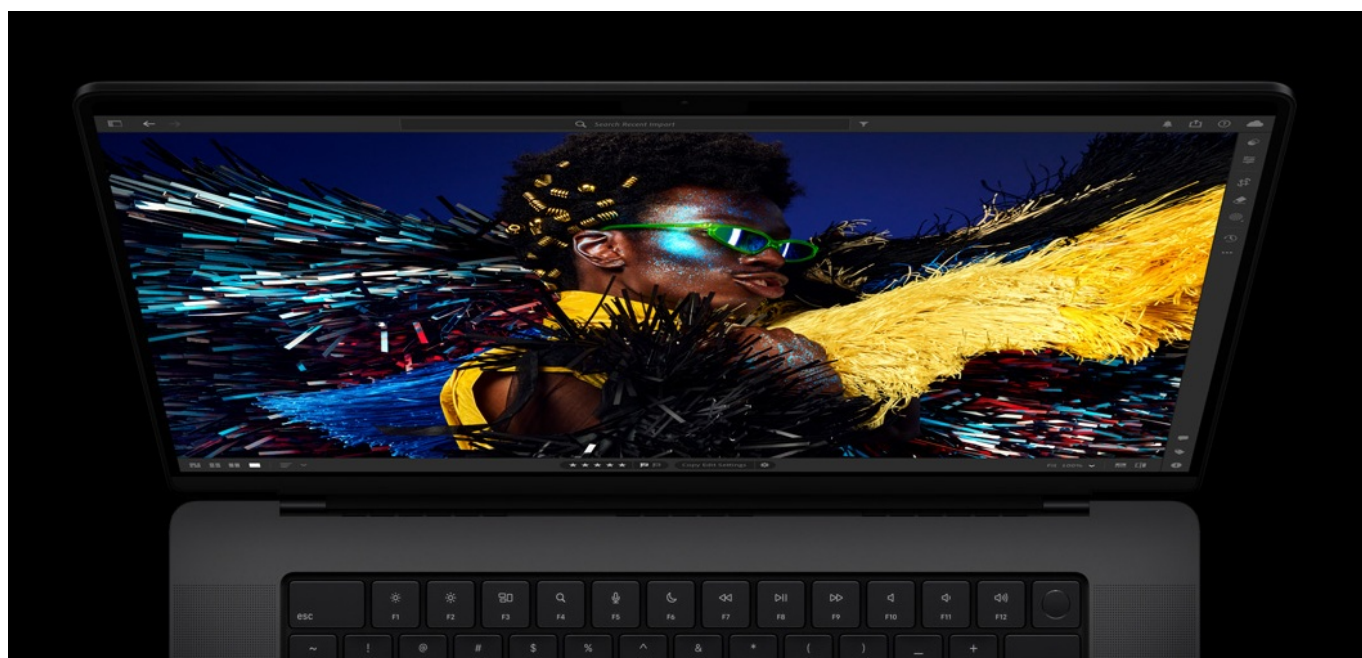

### Apple MacBook Pro 14 - vezme z gruntu každý váš projekt

**Apple MacBook Pro 14** reflektuje všechny požadavky profesionálů při zachování mimořádně kompaktních rozměrů. Nová generace špičkového přenosného zařízení drží krok s moderní dobou. Základem výkonu je **14jádrový procesor Apple M4 Pro**, který představuje další skok na poli notebooků Apple. Je navržen pro pořádné výpočetní tempo bez pauzy nebo zpomalení. Toto CPU poskytuje špičkový výkon pro základní i velmi náročné procesy. Ve spojení s **Neural Enginem a AI** podporuje upscaling obrázků, **precizní generování a jakoukoli tvůrčí činnost**.

Sami se na špičkovém Retina displeji můžete přesvědčit, jak veškerá práce fičí. **Grafická karta Apple GPU s 20 jádry** je

navržena pro náročnou práci s grafikou. Vizualní procesy zpracuje bez problémů, zvládne **složité renderování, hraní her a další grafické operace**. Mezipaměť dokáže dynamicky reagovat na jednotlivé procesy a aplikace a poskytuje potřebný výkon pro profesionální software i moderní hry.

## Koukejte na obsah optikou Retiny

**Liquid Retina XDR displej disponuje úhlopříčkou 14,2"** a nabízí komfortní plochu pro sledování obsahu. **Extrémní dynamický rozsah (XDR)** zafixuje váš zrak mimořádnou reprodukcí detailů, světlých tónů i tmavých oblastí. Produkuje přesné barvy a díky podpoře **ProMotion** je vhodný pro profesionální zaměření.

## Periferie všech typů, připojte se

**Apple MacBook Pro 14** obsahuje potřebnou nabídku portů pro připojení rozličného příslušenství a flexibilní pracovní činnost. Umožní vám připojit vysokorychlostní periferie, monitory, paměťové karty apod. Univerzálnost podporuje také dostupná výbava v čele s **12Mpx Center Stage webkamerou**. On-line komunikaci doplňuje také **trojice mikrofonů** a k ozvučení poslouží rovnou **6 reproduktorů**. Samozřejmě je přítomen již tradiční **Touch ID** pro zabezpečení otiskem prstu nebo **Force Touch trackpad**.