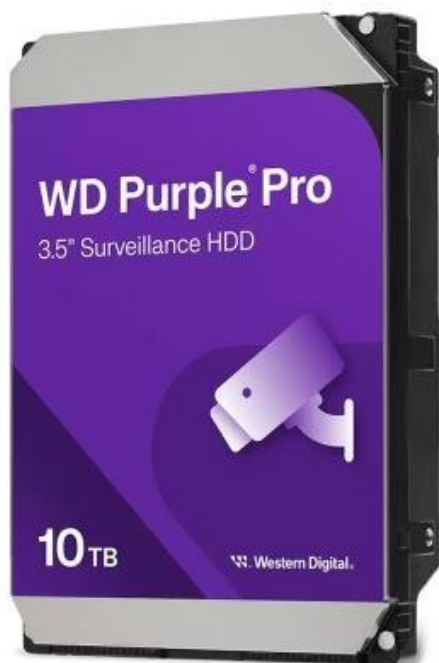

Jan Skopový (hw.ddfu.org)

hello@ddf.org

+420 731 533677

20.08.25 15:57:57

WD PURPLE PRO 10TB

Cena celkem:	6 711 Kč (bez DPH: 5 546 Kč)
Běžná cena:	7 382 Kč
Ušetříte:	671 Kč
Kód zboží:	HDDWED1170
Part No.:	WD102PURP
Záruka:	60 měs.
Stav:	Nové zboží

Popis

WD Purple Pro - profesionální externí disk, na který je spolehnutí

Externí pevný disk WD Purple Pro, který je určen pro využití v rekordérech a serverech pro analýzu videí nebo hluboké učení se zapracováním umělé inteligence. Uplatní se v **moderních dohledových podnikových systémech**, které musejí být spolehlivé a vyžadují vysokou kapacitu úložného prostoru. Tento model disponuje **kapacitou 10 TB** a je vhodný i pro cloudová úložiště. **Podporuje až 64 HD kamer** a s přehledem se vypořádá s vysokou provozní zátěží.

WD Purple Pro 10 TB

Disk o kapacitě **10 TB** je navržen speciálně pro sledovací systémy s vysokou vyžitími jednotek a podporou až 64 HD kamer.

Disky WD Purple Pro jsou navrženy pro pokročilé rekordéry, servery pro analýzu videí a řešení s využitím hlubokého učení (deep-learning) a umělé inteligence, kde je nutná další úložná kapacita a výkon pro pracovní zatížení. Série Purple Pro je vybavena technologií **AllFrame AI**, která pomáhá snižovat ztrátu snímků, zlepšovat celkové přehrávání videa a umožňuje záznam více streamů současně. Tato série je určena **do náročných prostředí** díky zvýšené odolnosti proti poškození a vibracím, ke kterým dochází v rozsáhlejších systémech.