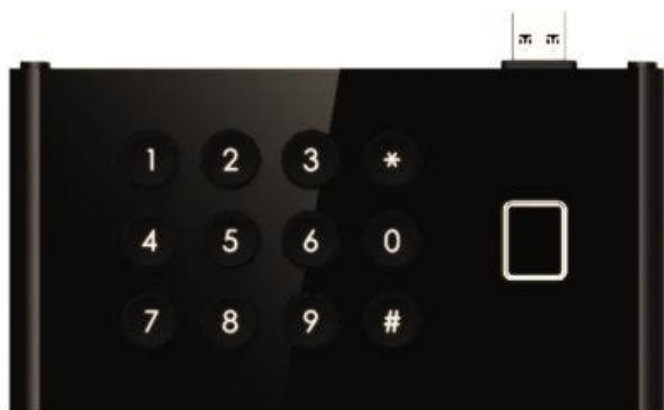

HIKVISION DS-KDM9403-FKP

Cena celkem:	6 349 Kč (bez DPH: 5 247 Kč)
Běžná cena:	6 984 Kč
Ušetříte:	635 Kč
Kód zboží:	IPKHIK1286
Part No.:	DS-KDM9403-FKP
Záruka:	36 měs.
Stav:	Nové zboží

Popis

Hikvision DS-KDM9403-FKP

Kombinovaná **čtečka otisků prstů a klávesnice** navržená speciálně pro dveřní stanice Hikvision řady KD9403. Toto zařízení zajišťuje bezpečné a intuitivní ovládání přístupu pomocí biometrické identifikace nebo zadání kódu na podsvícené klávesnici. Robustní konstrukce s ochranou **IP65** umožňuje venkovní instalaci, **odolává prachu a vodě**, a zároveň je optimalizovaná pro široký rozsah provozních teplot. Disponuje kapacitou **až 5000 uložených otisků prstů**. Klávesnice nabízí jednoduchou instalaci s možností **povrchové i zápusťné montáže**. K interkomu se připojuje prostřednictvím **USB** portu.

Počet kláves: 12

Kapacita otisků prstů: 5000

Napájení: USB (5 V / 0,5 A)

Provozní teplota: -30 °C až 60 °C

Stupeň krytí: IP65

Rozměry: 145 × 76 × 28 mm

Hmotnost: 0,26 kg

Materiál: plast