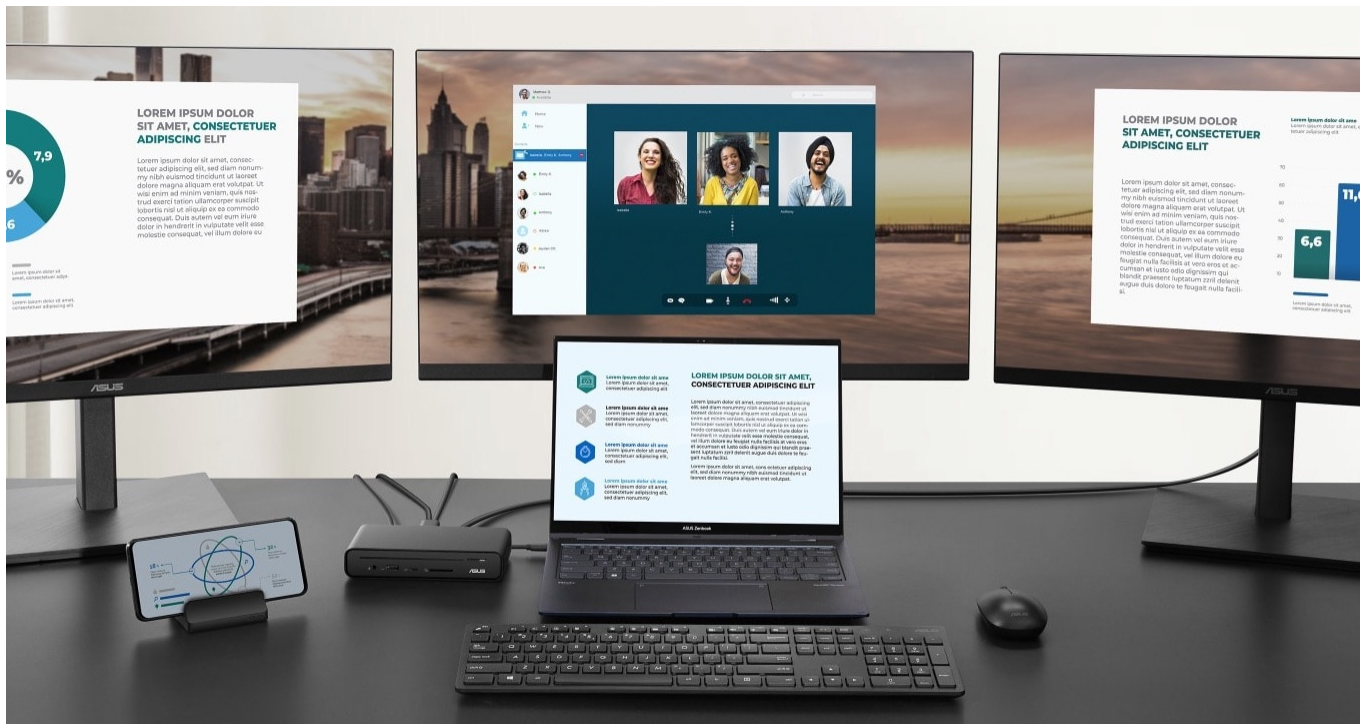

Popis

Rozšiřte možnosti práce s dokovací stanicí ASUS DC300 Triple Display USB-C

Kompaktní dokovací stanice ASUS DC300 Triple Display USB-C, která výrazně rozšiřuje možnosti připojení notebooku a nezabere příliš mnoho místa na vašem stole. Umožní vám připojení k síti, periferním zařízením a efektivní činnost v rámci **multitaskingu na více monitorech**. Kromě toho disponuje také integrovanou čtečkou SD karet. **Dokovací stanice ASUS DC300 Triple Display USB-C** podporuje **až tři 4K monitory**, takže výrazně rozšíříte pracovní plochu.

Tu využijete pro přehledné zobrazení úkolů, efektivní činnost s aplikacemi a náročný multitasking. Kromě připojení externích obrazovek nabízí také další **porty pro připojení klávesnice, myši, síťový port RJ45, konektor pro sluchátka** nebo **čtečku SD karet**. Dostupné **porty USB-C a USB-A (USB 3.2 Gen1 a USB 3.2 Gen2)** podporuje vysokou rychlost přenosu dat.

Kopírování a přesouvání velkých souborů nebo složek je tak otázkou okamžiku. **ASUS DC300 Triple Display USB-C Dock** dále potěší podporou technologie **USB Power Delivery** pro rychlé nabíjení kompatibilních zařízení **výkonem až 90 W**. Je tak ideální pro napájení smartphonů, tabletů s USB-C, ale také třeba přenosných notebooků.

ASUS DC300

Dokovací stanice umožňuje připojit notebook k dalším monitorům a hardwaru. K počítači či notebooku se připojuje pomocí **USB-C portu**. Na podporovaných zařízeních je tak schopna přenášet i napájení **až 90 W**. K dokovací stanici je možné připojit současně **tři 4K monitory při 30 Hz**. Vysokorychlostní přístup k internetu lze realizovat skrze přítomný **RJ-45 port**. Pro připojení periférií jsou přítomny **dva USB-C, dva USB 3.0** porty a jeden **USB 3.1 port**. Mimo to je k dispozici i **čtečka SD karet**. Pro připojení sluchátek či mikrofону pak slouží **kombinovaný 3,5 mm konektor**. Nechybí **slot pro bezpečnostní zámek** a vypínač dokovací stanice pro maximální úsporu elektrické energie.