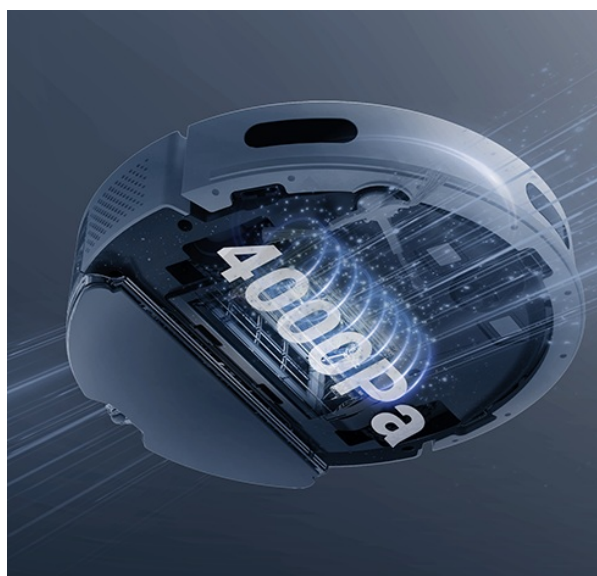

### Robotický vysavač EZVIZ RE4 Plus - pro váš úklid i klid

**Výkonný robotický vysavač EZVIZ RE4 Plus** s mopem, který usnadní úklid domácnosti a vám život. Je ideální volbou jak pro vysávání, tak vytírání. **Integrovaný navigační systém s LDS LiDAR** zajišťuje přesné naplánování trasy a vyčištění každého koutu v místnosti. Ve spojení s **mobilní aplikací EZVIZ** můžete nastavit funkce a plán úklidu jednoduše pomocí pár klepnutí.

## Čistý byt bez námahy

**Robotický vysavač EZVIZ RE4 Plus** disponuje **prachovým sáčkem o objemu 4 l**. Pojme tak velké množství prachu a je ideální pro častý a poctivý úklid. Díky **funkci automatického vyprazdňování** se nemusíte o nic starat. Tento extra velký sáček stačí vyměnit až za 90 dní. Mezi další přednosti patří **vysoký sací výkon**, který absorbuje prach, srst domácích mazlíčků a další hrubé nečistoty na vašem koberci. Speciálně při vysávání koberců oceníte **funkci zesíleného sání**, která odstraní hůře odnímatelné nečistoty, jako jsou vlasy, zvířecí chlupy apod. Pro úklid podlah se pak uplatní **funkce mopování**.

**Robot EZVIZ RE4 Plus** disponuje **300ml nádržkou na vodu**, takže klidně vytře podlahy v celém bytě. Přesná **detekce pohybu LDS LiDAR** ve spolupráci s infračervenými senzory efektivně reaguje na překážky a volí optimální trasu čištění. Skvěle se tak uplatní i v prostorově náročnějších prostředích.