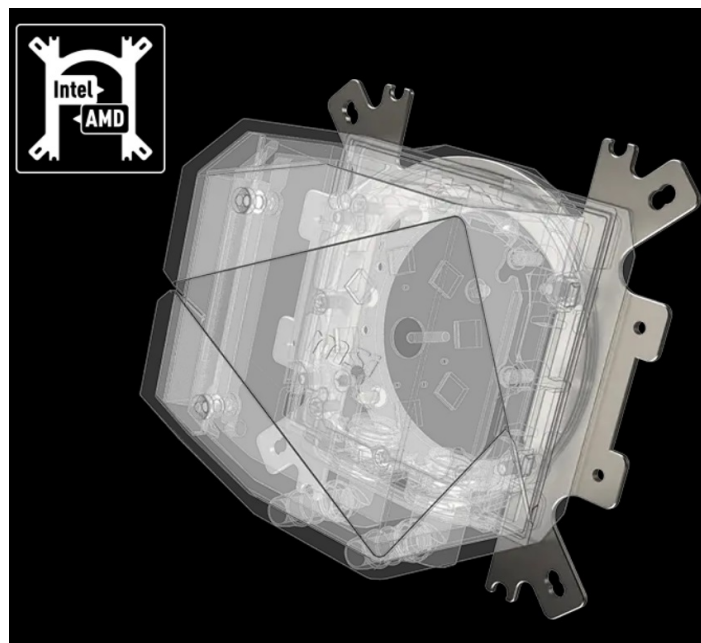

Ušetříte: **311 Kč**

Kód zboží: CASMSI1055

Part No.: 306-7ZW7A21-C24

Záruka: 36 měs.

Stav: Nové zboží

Popis

MSI MAG CORELIQUID I240 - mohutně chladí, ať se děje cokoli

Vodní chladič MSI MAG CORELIQUID I240 vytáhne váš PC procesor na vrchol potenciálního výkonu. Představuje ideální volbu do herních sestav a PC systému, které si uživatelé sami rádi vyladí. Vyznačuje se inovativním designem, který je vybroušený do nejmenších detailů a umožní vám nasazení v různých úhlech, respektive různých herních skříních. Provedení se vyznačuje **Dua-Sided Infinite Mirror** - designovým prvkem oboustranného zrcadla - který dodá vaší PC sestavě exkluzivní vzezření.

Kromě toho si vodní chladič **MSI MAG CORELIQUID I240** zakládá také na tichém provozu. Oproti tradičním chladičům, snižuje celkové vibrace a dosahuje hladkého průtoku vody. Podíl na tom má specifické vnitřní uspořádání v čele s čerpadlem a potrubím. **Řada MSI MAG Core Liquid I** disponuje opletenými hadicemi, které zajišťují vysokou odolnost proti poškození, nízkým teplotám nebo korozi.

MSI MAG CoreLiquid I240 White

Vodní chladič určený pro chlazení široké škály procesorů. Vyznačuje se vysokou kvalitou, výkonem a spolehlivostí. Disponuje **dvěma 120 mm** velkými ventilátory a čerpadlem s **ARGB** podsvícením. Odolné opletené hadice jsou dlouhé **400 mm** a díky dostatečně širokému průměru zaručují **plynulý průtok** chladicí kapaliny.

Hlučnost: max. 32,8 dBA

Délka hadice: 400 mm

Rozměry: 277 × 119,2 × 27 mm

Rozměry chladicího bloku: 74 × 69,1 × 62,45 mm

Barva: bílá