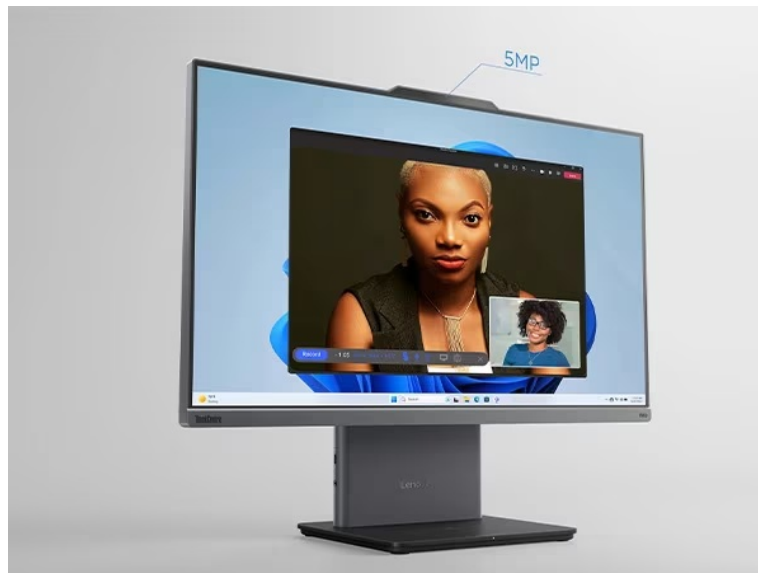

Popis

Lenovo ThinkCentre Neo 50a-24 Gen5 - hybridní pracoviště v jednom monitoru

Vytvořte komplexní pracoviště se **stolním počítačem Lenovo ThinkCentre Neo 50a-24 Gen5**. Tento monitor s **24" displejem** představuje plnohodnotné PC pro každodenní náročnou práci i multimediální zábavu. Vyznačuje se **provedením All-in-One**, takže všechny komponenty integruje do jednoho elegantního a štíhlého monitoru. Díky tomu efektivně **šetří místo na stole** a ponechává prostor pro další periferní zařízení. Samotný displej je dostatečně prostorný, aby přehledně zobrazil internetové stránky, aplikace i multimediální obsah ve formě filmů, videí či fotografií.

Rozlišení Full HD vykresluje ostrý a detailní obraz. **Procesor Intel Core i3 třinácté generace** zajistí výpočetní výkon pro provoz PC aplikací, úpravu tabulek, dokumentů a další firemní procesy. Ve spojení s **8GB RAM** zvládne také **základní multitasking**. Na vysoké efektivitě práce se podílí také **SSD jednotka**, která rychle načte potřebné programy a spustí celý systém. K tomu vám poskytne **512 GB úložiště** pro vaše data.

Lenovo ThinkCentre Neo 50a-24 Gen5

Stolní počítač s monitorem v jednom. Základem počítače je šestijádrový procesor **Intel Core i3-1315U** pracující na frekvenci 1,2 GHz, doplněný **8 GB** operační paměti. Vybaven je **23,8"** displejem s **Full HD** rozlišením obrazu 1920 × 1080 bodů a obnovovací frekvencí **100 Hz**. Obrazová data má na starost integrovaná grafická karta **Intel UHD**. Pro data je k dispozici **SSD disk** s kapacitou **512 GB**. Samozřejmostí je bezdrátová technologie **Wi-Fi a Bluetooth**. Dodáván je **bez operačního systému**. Součástí balení je USB klávesnice a myš.

ZÁKLADNÍ SPECIFIKACE

Grafická karta: Intel UHD

Výbava: Wi-Fi, Bluetooth, 5Mpx IR webkamera, 99 % sRGB, USB klávesnice a myš

Procesor: Intel Core i3-1315U

Operační systém: bez OS

Formát skříně: All-in-one

Velikost operační paměti: 8 GB