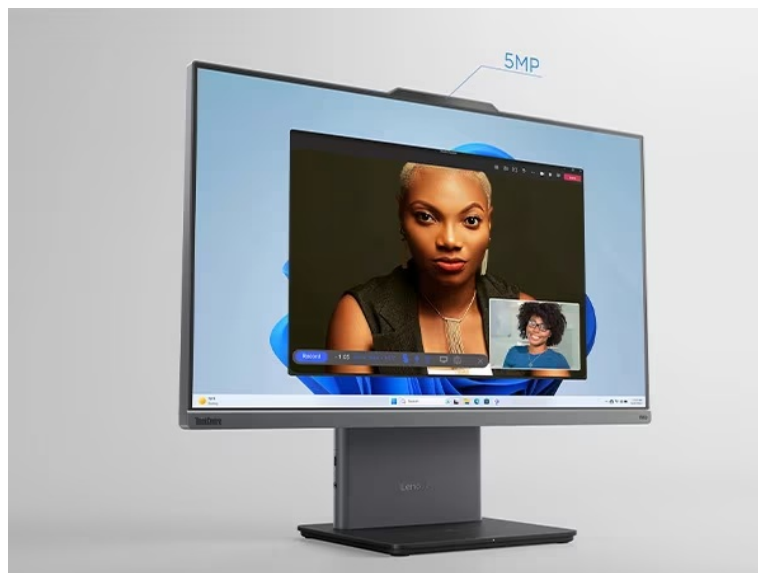

Popis

Lenovo ThinkCentre Neo 50a-24 Gen5 - hybridní pracoviště v jednom monitoru

Vytvořte komplexní pracoviště se **stolním počítačem Lenovo ThinkCentre Neo 50a-24 Gen5**. Tento monitor s **23,8" displejem** představuje plnohodnotné PC pro každodenní náročnou práci i multimediální zábavu. Vyznačuje se **provedením All-in-One**, takže všechny komponenty integruje do jednoho elegantního a štíhlého monitoru. Díky tomu efektivně **šetří místo na stole** a ponechává prostor pro další periferní zařízení. Samotný displej je dostatečně prostorný, aby přehledně zobrazil internetové stránky, aplikace i multimediální obsah ve formě filmů, videí či fotografií.

Rozlišení Full HD vykresluje ostrý a detailní obraz. **Procesor Intel Core i5 třinácté generace** zajistí výpočetní výkon pro provoz PC aplikací, úpravu tabulek, dokumentů a další firemní procesy. Ve spojení se **16GB RAM DDR5** zvládne také **pokročilý multitasking**. Na vysoké efektivitě práce se podílí také **SSD jednotka**, která rychle načte potřebné programy a spustí celý systém. K tomu vám poskytne **512 GB úložiště** pro vaše data.

Lenovo ThinkCentre Neo 50a-24 Gen5

Stolní počítač s monitorem v jednom. Základem počítače je osmijádrový procesor **Intel Core i5-13420H** pracující na frekvenci 2,1 GHz, doplněný **16 GB** operační paměti. Vybaven je **23,8"** displejem s **Full HD** rozlišením obrazu 1920 × 1080 bodů a obnovovací frekvencí **100 Hz**. Obrazová data má na starost integrovaná grafická karta **Intel UHD**. Pro data je k dispozici **SSD disk** s kapacitou **512 GB**. Samozřejmostí je bezdrátová technologie **Wi-Fi a Bluetooth**. Dodáván je s operačním systémem **Windows 11 Home**. Součástí balení je USB klávesnice a myš.

Velikost operační paměti: 16 GB

HDD kapacita: 512 GB SSD

Barva: šedá

Hmotnost: 6 kg