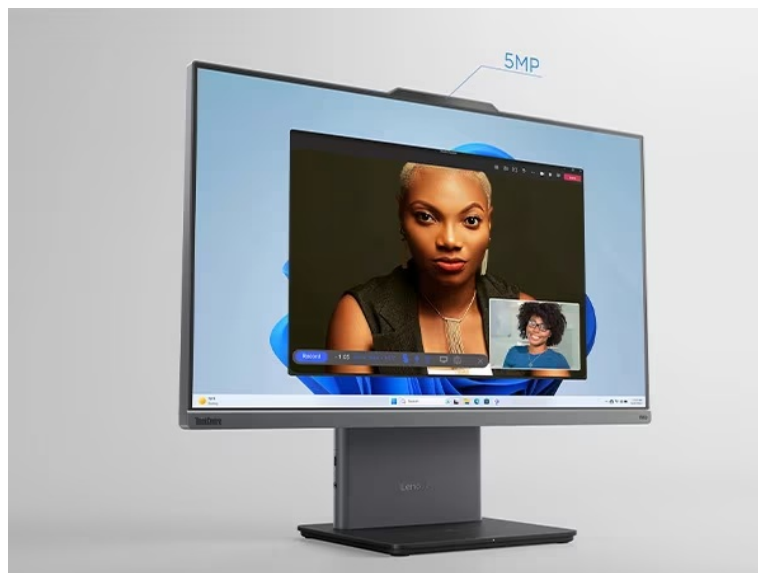

Popis

Lenovo ThinkCentre Neo 50a-24 Gen5 - hybridní pracoviště v jednom monitoru

Vytvořte komplexní pracoviště se **stolním počítačem Lenovo ThinkCentre Neo 50a-24 Gen5**. Tento monitor s **24" dotykovým displejem** představuje plnohodnotné PC pro každodenní náročnou práci i multimediální zábavu. Vyznačuje se **provedením All-in-One**, takže všechny komponenty integruje do jednoho elegantního a štíhlého monitoru. Díky tomu efektivně **šetří místo na stole** a ponechává prostor pro další periferní zařízení. Samotný displej je dostatečně prostorný, aby přehledně zobrazil internetové stránky, aplikace i multimediální obsah ve formě filmů, videí či fotografií. **Dotykové ovládání** je jednoduché a dostatečně intuitivní pro každodenní používání.

Rozlišení Full HD vykresluje ostrý a detailní obraz. **Procesor Intel Core i7 třinácté generace** zajistí výpočetní výkon pro provoz PC aplikací, úpravu tabulek, dokumentů a další firemní procesy. Ve spojení se **16GB RAM** zvládne také **velmi náročný multitasking**. Na vysoké efektivitě práce se podílí také **SSD jednotka**, která rychle načte potřebné programy a spustí celý systém. K tomu vám poskytne **1TB úložiště** pro vaše data.

Lenovo ThinkCentre Neo 50a-24 Gen5

Stolní počítač s monitorem v jednom. Základem počítače je desetijádrový procesor **Intel Core i7-13620H** pracující na frekvenci 2,4 GHz, doplněný **16 GB** operační paměti. Vybaven je **23,8" dotykovým** displejem s **Full HD** rozlišením obrazu 1920 × 1080 bodů a obnovovací frekvencí **100 Hz**. Obrazová data má na starost integrovaná grafická karta **Intel UHD**. Pro data je k dispozici **SSD disk** s kapacitou **1 TB**. Předností je **bezdrátová nabíječka** na základně monitoru. Samozřejmostí je bezdrátová technologie **Wi-Fi a Bluetooth**. Dodáván je s operačním systémem **Windows 11 Pro**. Součástí balení je bezdrátová klávesnice a myš.