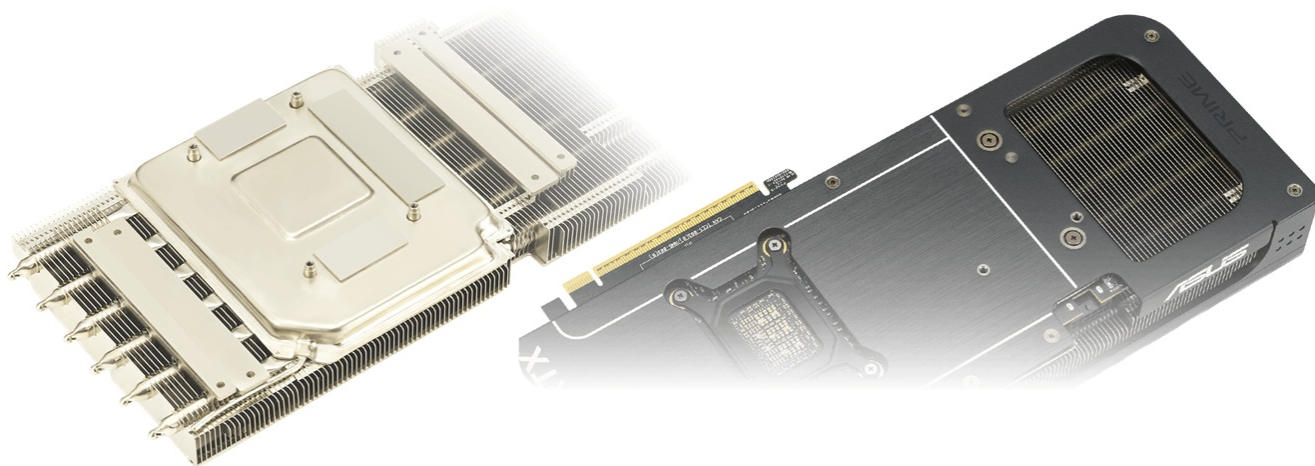

Jan Skopový (hw.ddfu.org)

hello@ddfufu.org

+420 731 533677

10.04.26 17:07:51

ASUS PRIME GEFORCE RTX 5080 16GB GDDR7 OC

Cena celkem:	44 519 Kč (bez DPH: 36 792 Kč)
Běžná cena:	48 971 Kč
Ušetříte:	4 452 Kč
Kód zboží:	VGAASU1110
Part No.:	90YV0LX0-M0NA00
Záruka:	36 měs.
Stav:	Nové zboží

Popis

ASUS PRIME GeForce RTX 5080 OC - vypusťte technologie s podporou AI

Grafická karta ASUS PRIME GeForce RTX 5080 OC, která se vyznačuje rozsáhlou kompatibilitou. Díky svému **2,5slotovému designu je ideální pro malé PC sestavy**, které zaberou minimum prostoru. Současně obsahuje trojici ventilátorů a parní komoru pro efektivní proudění vzduchu a špičkové chlazení. Toto provedení umožňuje pečlivě uspořádat všechny komponenty grafické karty a efektivně je vměstnat na co nejmenší plochu.

Grafická karta ASUS PRIME GeForce RTX 5080 OC je postavena na architektuře NVIDIA Blackwell, která využívá platformy a technologie pro hráče i tvůrce digitálního obsahu. O grafiku a výkon se starají moderní platformy v čele s **Ray Tracingem 4. generace** nebo **NVIDIA DLSS 4**. Podporuje rychlé a čtější vykreslování snímků s podporou **umělé inteligence** a realistické vykreslení i těch nejmenších detailů a vizuálních prvků, jako jsou odstíny nebo odlesky.

Vyspělá RTX platforma podporuje **neurální vykreslování**, což vede k ještě hodnotnějším a živějším zážitkům, zobrazení detailů a dalších efektů. Tvůrci a grafici zase ocení podporu kreativních aplikací a **paměť typu GDDR7 s obří kapacitou 16 GB**. Grafická karta **ASUS PRIME GeForce RTX 5080 OC** je tak ideální pro úpravu fotografií a videa, 3D vykreslování nebo grafický design. **Trojice Axial-tech ventilátorů** s delším designem lopatek podporují vyšší tlak vzduchu. To přináší ve výsledku nejen nižší teploty, ale také menší hlučnost.