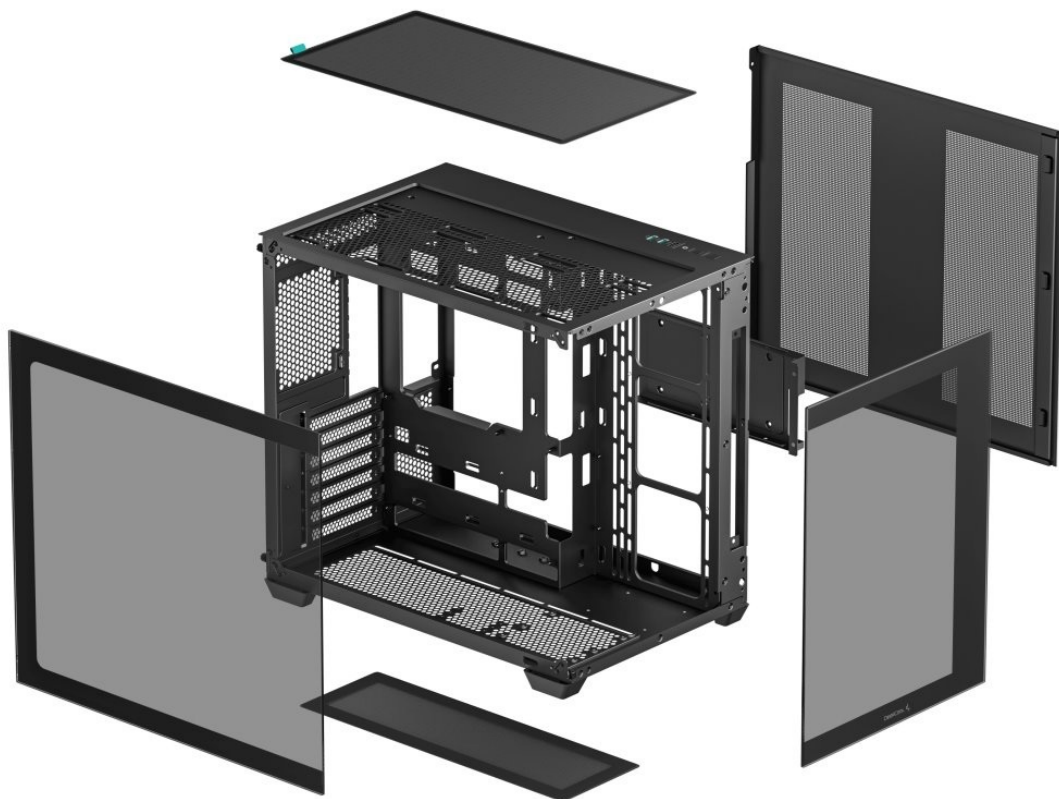

Popis

Výkladní PC skříň DEEPCOOL CG530

Vystavte svůj počítač na odiv s **PC skříní DEEPCOOL CG530**. Kromě prostoru pro uložení PC komponent tento model do jisté míry slouží i jako výstavní skříň celého systému. Disponuje **průhlednou bočnicí** a **průhledným předním panelem**, takže poskytuje impozantní panoramatický pohled do nitra počítače. PC skříň DEEPCOOL CG530 v provedení **Middle Tower** poskytuje dostatek prostoru na vše, co potřebujete pro složení výkonného, multimediálního nebo profi počítače. **Dvoukomorové uspořádání** podporuje širokou kompatibilitu a zlepšené proudění vzduchu. Na horním panelu najdete **porty** pro připojení periferních zařízení. Samozřejmostí je také přítomnost **prachových filtrů** pro efektivní ochranu součástek před prachem.

DEEPCOOL CG530

Skříň formátu Middle Tower s **průhlednou bočnicí a průhledným předním panelem** nabízí **tři 2,5"** pozice pro SSD disky a **dvě 3,5"** pozice pro pevné disky. Na horním panelu se nachází dva **USB 3.0** porty, jeden **USB 2.0** port a kombinovaný port sluchátek a mikrofonu. Důmyslné řešení umožňuje pohodlné umístění **až 360 mm dlouhého výměníku** vodního chlazení na vrchní či spodní straně. Ve skříni je dostatek prostoru pro chladič CPU do výšky až 160 mm a grafickou kartu o délce 410 mm. Dodávána je **bez zdroje**. Díky široké konstrukci s důmyslným dvoukomorovým uspořádáním zajišťuje tato skříň vynikající kompatibilitu a optimální proudění vzduchu. Součástí je také **sada prachových filtrů**.

ZÁKLADNÍ SPECIFIKACE

Provedení skříně: Middle Tower

Interní pozice: 3 × 2,5", 2 × 3,5"

Kompatibilita základní desky: ATX, Micro ATX, Mini-ITX

Zdroj: bez zdroje

Konektory na horním panelu: 2 × USB 3.0, 1 × USB 2.0, 1 × kombinovaný port sluchátek a mikrofonu

Rozměry: 440 × 399 × 285 mm

Barva: černá