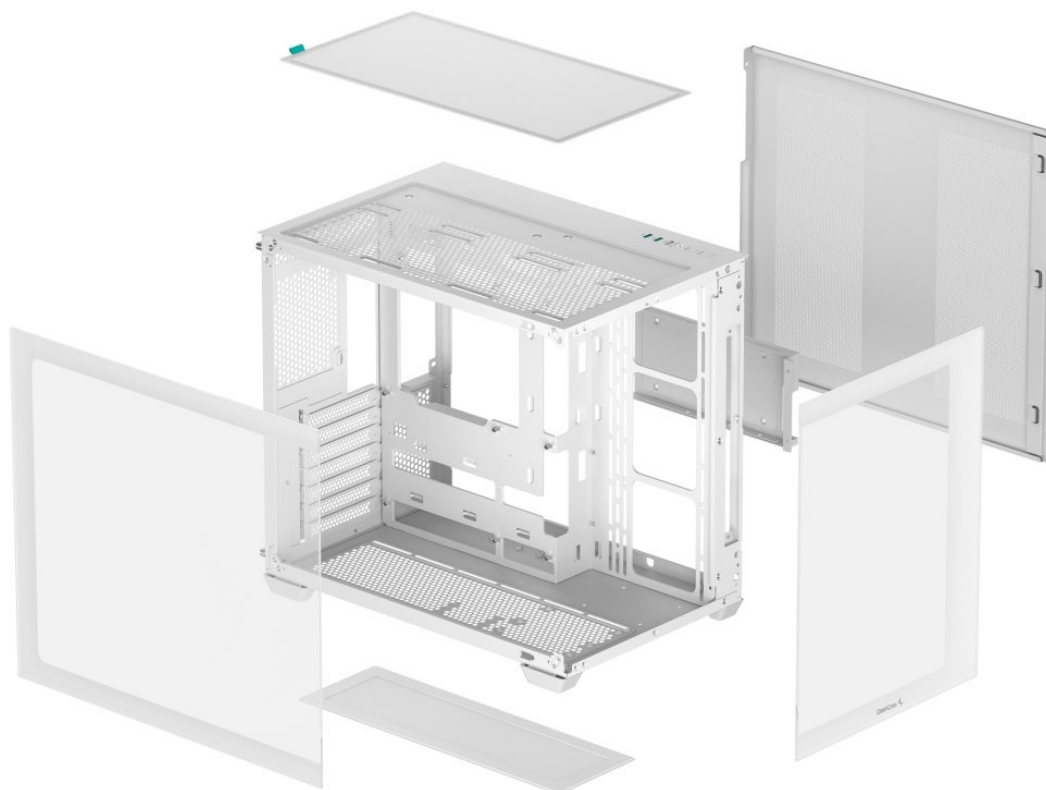

### Výkladní PC skříň DEEPCOOL CG530

Vystavte svůj počítač na odív s **PC skříň DEEPCOOL CG530**. Kromě prostoru pro uložení PC komponent tento model do jisté míry slouží i jako výstavní skříň celého systému. Disponuje **průhlednou bočnicí** a **průhledným předním panelem**, takže poskytuje impozantní panoramatický pohled do nitra počítače. PC skříň DEEPCOOL CG530 v provedení **Middle Tower** poskytuje dostatek prostoru na vše, co potřebujete pro složení výkonného, multimediálního nebo profi počítače. **Dvoukomorové uspořádání** podporuje širokou kompatibilitu a zlepšené proudění vzduchu. Na horním panelu najdete **porty** pro připojení periferních zařízení. Samozřejmostí je také přítomnost **prachových filtrů** pro efektivní ochranu součástek před prachem.

## DEEPCOOL CG530

Skříň formátu Middle Tower s **průhlednou bočnicí a průhledným předním panelem** nabízí **tři 2,5"** pozice pro SSD disky a **dvě 3,5"** pozice pro pevné disky. Na horním panelu se nachází dva **USB 3.0** porty, jeden **USB 2.0** port a kombinovaný port sluchátek a mikrofonu. Důmyslné řešení umožňuje pohodlné umístění **až 360 mm dlouhého výměníku** vodního chlazení na vrchní či spodní straně. Ve skříni je dostatek prostoru pro chladič CPU do výšky až 160 mm a grafickou kartu o délce 410 mm. Dodávána je **bez zdroje**. Díky široké konstrukci s důmyslným dvoukomorovým uspořádáním zajišťuje tato skříň vynikající kompatibilitu a optimální proudění vzduchu. Součástí je také **sada prachových filtrů**.

### ZÁKLADNÍ SPECIFIKACE

**Provedení skříně:** Middle Tower

**Interní pozice:** 3 × 2,5", 2 × 3,5"

**Kompatibilita základní desky:** ATX, Micro ATX, Mini-ITX

**Zdroj:** bez zdroje

**Konektory na horním panelu:** 2 × USB 3.0, 1 × USB 2.0, 1 × kombinovaný port sluchátek a mikrofonu

**Rozměry:** 440 × 399 × 285 mm

**Barva:** bílá