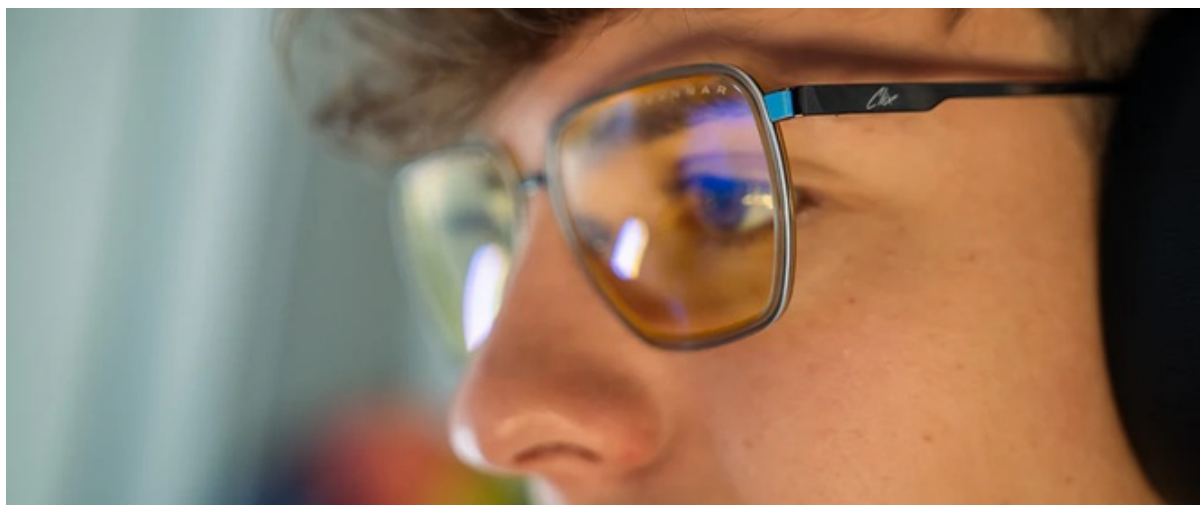

V rámci herní relace tak potlačuje nechtěné rozmazání a podporuje antireflexní funkci. **Lehký a ergonomický design** umožňuje celodenní nošení. Konstrukce z **hybridního polymeru PEP** a **nerezové oceli** zajistí profesionální vzhled.