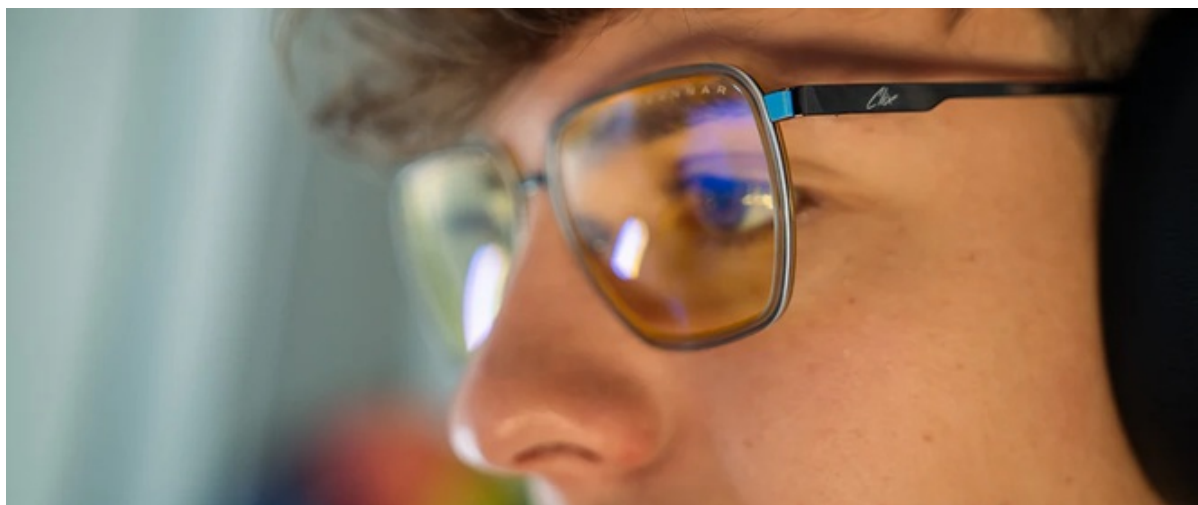

V rámci herní relace tak potlačuje nechtěné rozmazání a podporuje antireflexní funkci. **Lehký a ergonomický design** umožňuje celodenní nošení. Konstrukce z **hybridního polymeru PEP** a **nerezové oceli** zajistí profesionální vzhled.