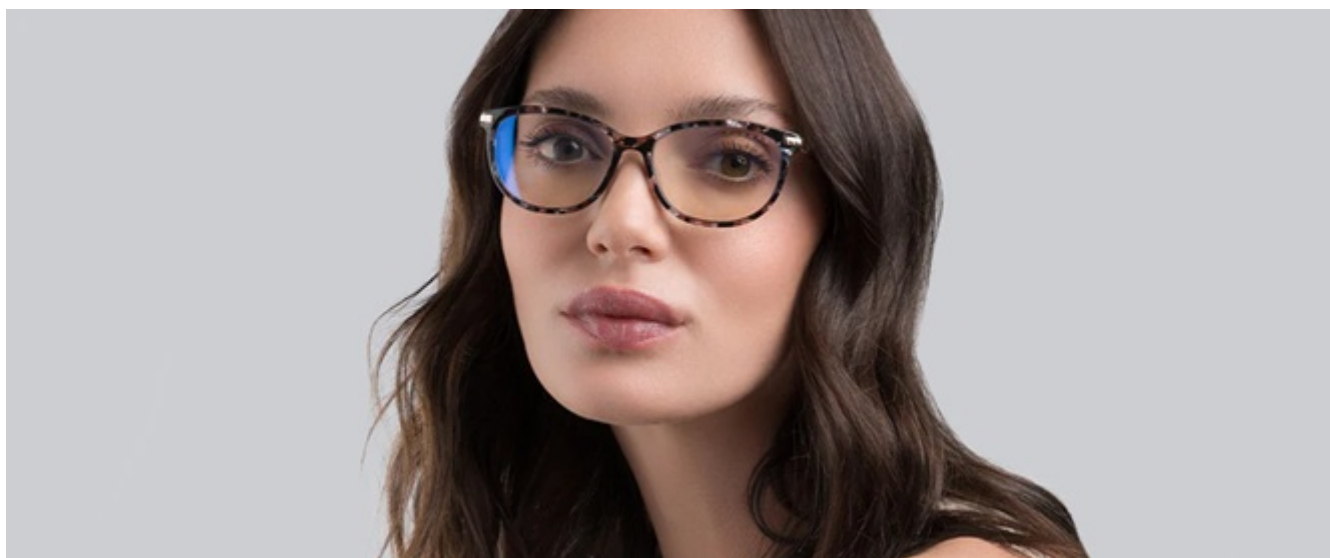

Popis

GUNNAR INGRID PINK FLOWER - pro gaming i práci na velkých projektech

Ať už patříte mezi náročné hráče, nebo se dennodenně věnujete kancelářské práci na počítači, s **brýlemi GUNNAR INGRID PINK FLOWER** budou vaše oči po celou dobu chráněny. **Jantarová skla blokuji 65 % modrého světla a 100 % ultrafialového záření**, díky čemuž snižují únavu a námahu očí při dlouhodobém sledování displeje.

PC brýle GUNNAR INGRID PINK FLOWER vám pomohou udržet oči v optimální kondici a podpoří koncentraci při činnosti na náročných projektech. Díky menší únavě zraku snížíte riziko bolesti hlavy, pálení očí a zlepšíte kvalitu spánku.

Povrchová úprava čoček G-Shield přináší antireflexní efekt a podporuje sledování obrazu bez rozmazání. Kvalitní **polymerová konstrukce** rámu a ergonomické prvky zajišťují odolnost a dlouhou životnost při každodenním nošení.