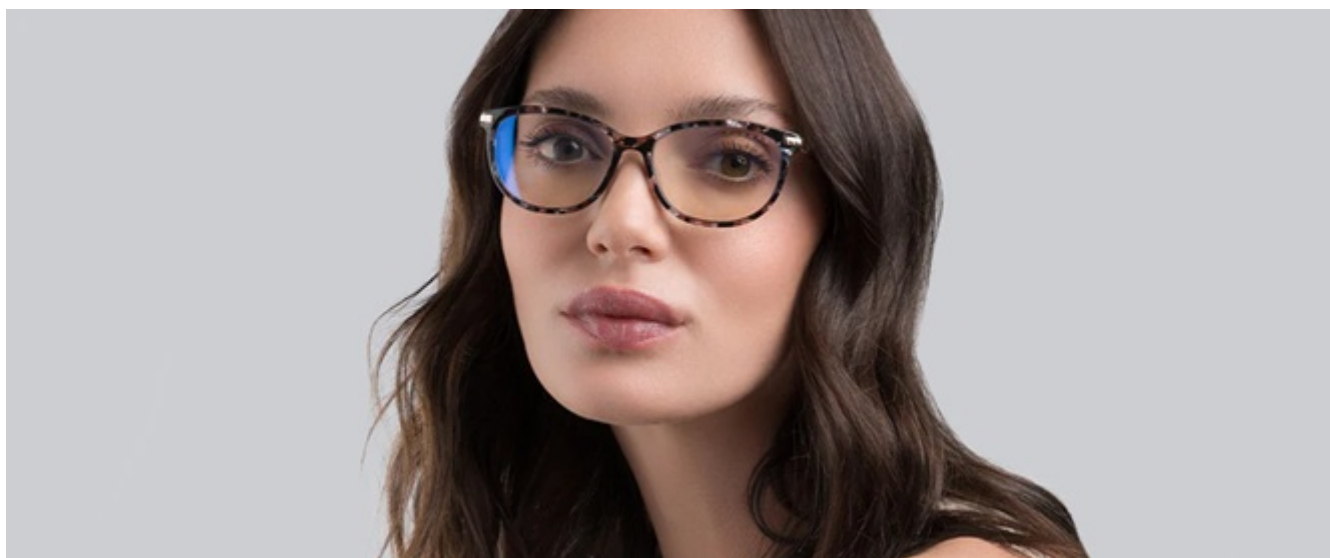

Popis

GUNNAR INGRID PINK FLOWER - pro gaming i práci na velkých projektech

Ať už patříte mezi náročné hráče, nebo se dennodenně věnujete kancelářské práci na počítači, s **brýlemi GUNNAR INGRID PINK FLOWER** budou vaše oči po celou dobu chráněny. **Čirá skla blokují 35 % modrého světla a 100 % ultrafialového záření**, díky čemuž snižují únavu a námahu očí při dlouhodobém sledování displeje.