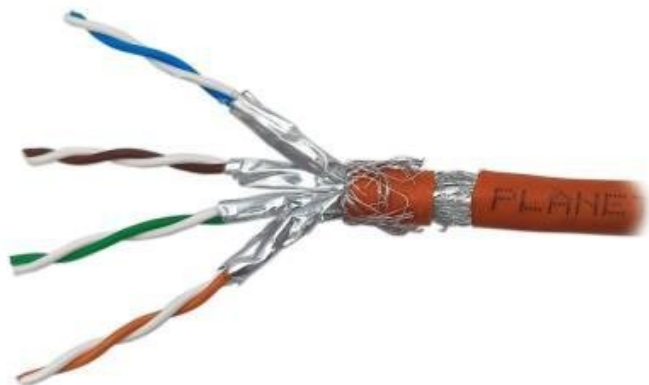

PLANET SFTP CAT6A 4PÁR 500M

Cena celkem:	9 423 Kč (bez DPH: 7 788 Kč)
Běžná cena:	10 366 Kč
Ušetříte:	942 Kč
Kód zboží:	NETPLA7452
Part No.:	KAB-SFTP6A-B2ca-LSOH-OR
Záruka:	26 měs.
Stav:	Nové zboží

Popis

PLANET SFTP Cat6a 4pár 500 m

Profesionální instalační kabel kategorie 6A s dvojitým stíněním a přenosovou frekvencí 500 MHz.

Vysoce kvalitní **stíněný instalační kabel SFTP** (Screened Foiled Twisted Pair) s pevným měděným vodičem určený pro strukturované kabeláže a datové sítě s vysokými nároky na přenosové parametry a odolnost proti rušení. Kabel splňuje požadavky **kategorie 6A** a nabízí přenosovou frekvenci **500 MHz**, což zajišťuje spolehlivý přenos dat rychlostí až **10 Gbps**.

Kabel je vybaven **dvojitým stíněním** - celkovým opletením a navíc individuálním stíněním každého páru fólií, což poskytuje vynikající ochranu proti elektromagnetickému rušení. Oranžový plášť z **bezhalogenového materiálu LSOH** (Low Smoke Zero Halogen) s požární třídou **B2ca** zajišťuje vysokou bezpečnost v případě požáru - minimální tvorbu kouře a žádné toxické halogeny.

- Kategorie 6A s přenosovou frekvencí 500 MHz pro rychlosti až 10 Gbps.
- Provedení SFTP s dvojitým stíněním - celkové opletení a individuální stínění párů fólií.
- Pevný měděný vodič (drát) pro stabilní instalace v rozvodech budov.
- Bezhalogenový plášť LSOH s minimální tvorbou kouře při hoření.
- Požární klasifikace dle normy EN 50575 (B2ca-s1,d1,a1).
- Standardní provedení se 4 páry vodičů pro klasické síťové aplikace.
- Výrazný oranžový plášť pro snadnou identifikaci v kabelových trasách.

ZÁKLADNÍ SPECIFIKACE

Typ kabelu: SFTP (Screened Foiled Twisted Pair)

Kategorie: Cat 6A