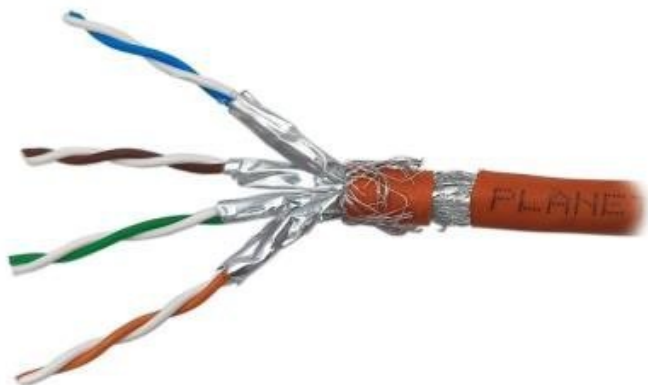

PLANET SFTP CAT6A 4PÁR 100M

Cena celkem:	1 437 Kč (bez DPH: 1 188 Kč)
Běžná cena:	1 581 Kč
Ušetříte:	144 Kč
Kód zboží:	NETPLA74521
Part No.:	KAB-SFTP6A-B2ca-LSOH-OR1
Záruka:	26 měs.
Stav:	Nové zboží

Popis

PLANET SFTP Cat6a 4pár 100 m

Profesionální instalační kabel kategorie 6A s dvojitým stíněním a přenosovou frekvencí 500 MHz.

Vysoce kvalitní **stíněný instalační kabel SFTP** (Screened Foiled Twisted Pair) s pevným měděným vodičem určený pro strukturované kabeláže a datové sítě s vysokými nároky na přenosové parametry a odolnost proti rušení. Kabel splňuje požadavky **kategorie 6A** a nabízí přenosovou frekvenci **500 MHz**, což zajišťuje spolehlivý přenos dat rychlostí až **10 Gbps**.

Kabel je vybaven **dvojitým stíněním** - celkovým opletením a navíc individuálním stíněním každého páru fólií, což poskytuje vynikající ochranu proti elektromagnetickému rušení. Oranžový plášť z **bezhalogenového materiálu LSOH** (Low Smoke Zero Halogen) s požární třídou **B2ca** zajišťuje vysokou bezpečnost v případě požáru - minimální tvorbu kouře a žádné toxické halogeny.

- Kategorie 6A s přenosovou frekvencí 500 MHz pro rychlosti až 10 Gbps.
- Provedení SFTP s dvojitým stíněním - celkové opletení a individuální stínění párů fólií.
- Pevný měděný vodič (drát) pro stabilní instalace v rozvodech budov.
- Bezhalogenový plášť LSOH s minimální tvorbou kouře při hoření.
- Požární klasifikace dle normy EN 50575 (B2ca-s1,d1,a1).
- Standardní provedení se 4 páry vodičů pro klasické síťové aplikace.
- Výrazný oranžový plášť pro snadnou identifikaci v kabelových trasách.

ZÁKLADNÍ SPECIFIKACE

Typ kabelu: SFTP (Screened Foiled Twisted Pair)

Kategorie: Cat 6A