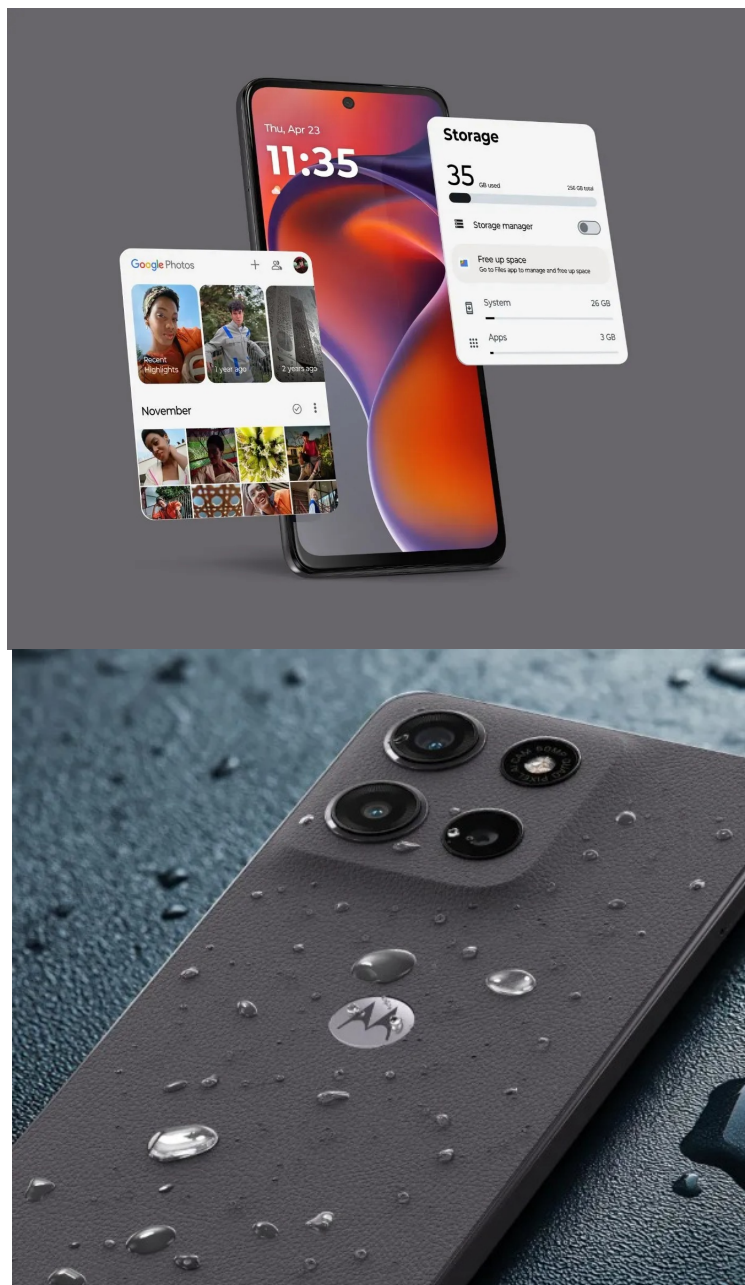

Popis

Motorola Moto G15 Power - bavte se déle díky velkokapacitní baterii

Se **smartphonem Motorola Moto G15 Power** máte po ruce vysoký výkon podpořený dlouhou výdrží baterie. Tento model je navržen pro komunikaci, pracovní činnost s aplikacemi i pestrou multimediální zábavu. Na **displeji s úhlopříčkou 6,72"** si dopřejete ostrý a živý obraz ve **Full HD+ rozlišení**. O Dotyková obrazová plocha vám umožní komfortní sledování filmů, videí, ovládá aplikací, chatování a v poslední řadě také hraní her.

O bezproblémový chod softwaru se stará **8jádrový procesor MediaTek Helio G81 Extreme** a ve spojení s **8GB RAM** se můžete spolehnout na rychlý chod a odezvu i při náročném multitaskingu. **Smartphone Motorola Moto G15 Power** se může pyšnit také pokročilou soustavou fotoaparátů pro zachycení každého okamžiku. **Hlavní 50Mpx fotoaparát s technologií Quad Pixel** podporuje snímky na špičkové úrovni. **Ultraširokoúhlý 5Mpx objektiv** zachytí více prostoru a s ním vše, co chcete na fotografii mít. Samozřejmostí je také **přední 8Mpx fotoaparát** pro prvotřídní selfíčka na sociální sítě.

V provozu celý den

Chytrý mobilní telefon **Motorola Moto G15 Power** disponuje **baterií s kapacitou 6000 mAh**. Díky tomu zvládne náročný mnohahodinový provoz, ať už jde o přehrávání filmů, videí, hudby, nebo graficky pokročilých her. Navíc díky **funkci rychlého nabíjení TurboPower 30** stačí několik minut na to, abyste mohli zase pokračovat v oblíbené činnosti.

ZÁKLADNÍ SPECIFIKACE

Úhlopříčka: 6,72"

Výbava: Wi-Fi, Bluetooth, 4G LTE, NFC, GPS, A-GPS, GLONASS, Galileo, QZSS, Dual SIM, snímač okolního osvětlení, senzor SAR, selfie kamera, zadní trojitý fotoaparát, snímač otisku prstů, stereo reproduktory Dolby Atmos, odemknutí telefonu pomocí rozpoznávání obličeje, akcelerometr, gyroskop, senzor přiblížení, elektronický kompas, IP54