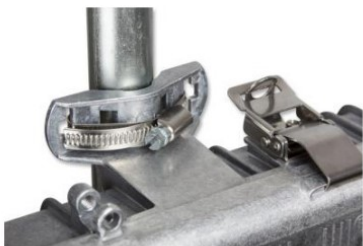

Pozor, používejte průchodky vždy s přidaným těsněním.

- Dvě kabelové průchodky a zavírání na šrouby, montáž se třmenem
- Ventilační zásepka proti pronikání vlhkosti je součástí boxu
- Součástí balení jsou šrouby na uchycení elektroniky a plastové distanční sloupky (8/8 ks) upevněné na šroubu
- Variabilní montáž na stožár nebo stěnu
- Kabelové průchodky jsou proti protáčení zajištěny a součástí balení
- Možnost montáže Rocket M2 a M5 pomocí GentleKLIPu
- Snadná montáž desek MikroTik (RB 411, RB911, RB912, RB433, RB493) nebo jiných desek s použitím vloženého plechu (není součástí balení)
- Kabelová průchodka M20 s těsněním pro kabely o průměru 4–10 mm umožňuje prostrčení konektoru RJ-45
- Lze osadit až 13 průchodek (střední děr pro vrtání jsou označeny)

ZÁKLADNÍ SPECIFIKACE

Vnitřní rozměry: 246 × 185 × 61/50 mm

Provedení: montáž na stožár o průměru 21-54 mm

Materiál: hliníková slitina

Hmotnost: 1,5 kg

Možnosti montáže

Ø 19 - 42 mm
hadicová spona
(součást balení C)

Ø ≥ 19 mm
nekonečný kovový pásek, spona apod.
(max. šířky 19 mm,
není součástí balení)

Ø 21 - 54 mm
třmen
(součást balení T)

na stěnu
(montážní materiál
není součástí
balení)
