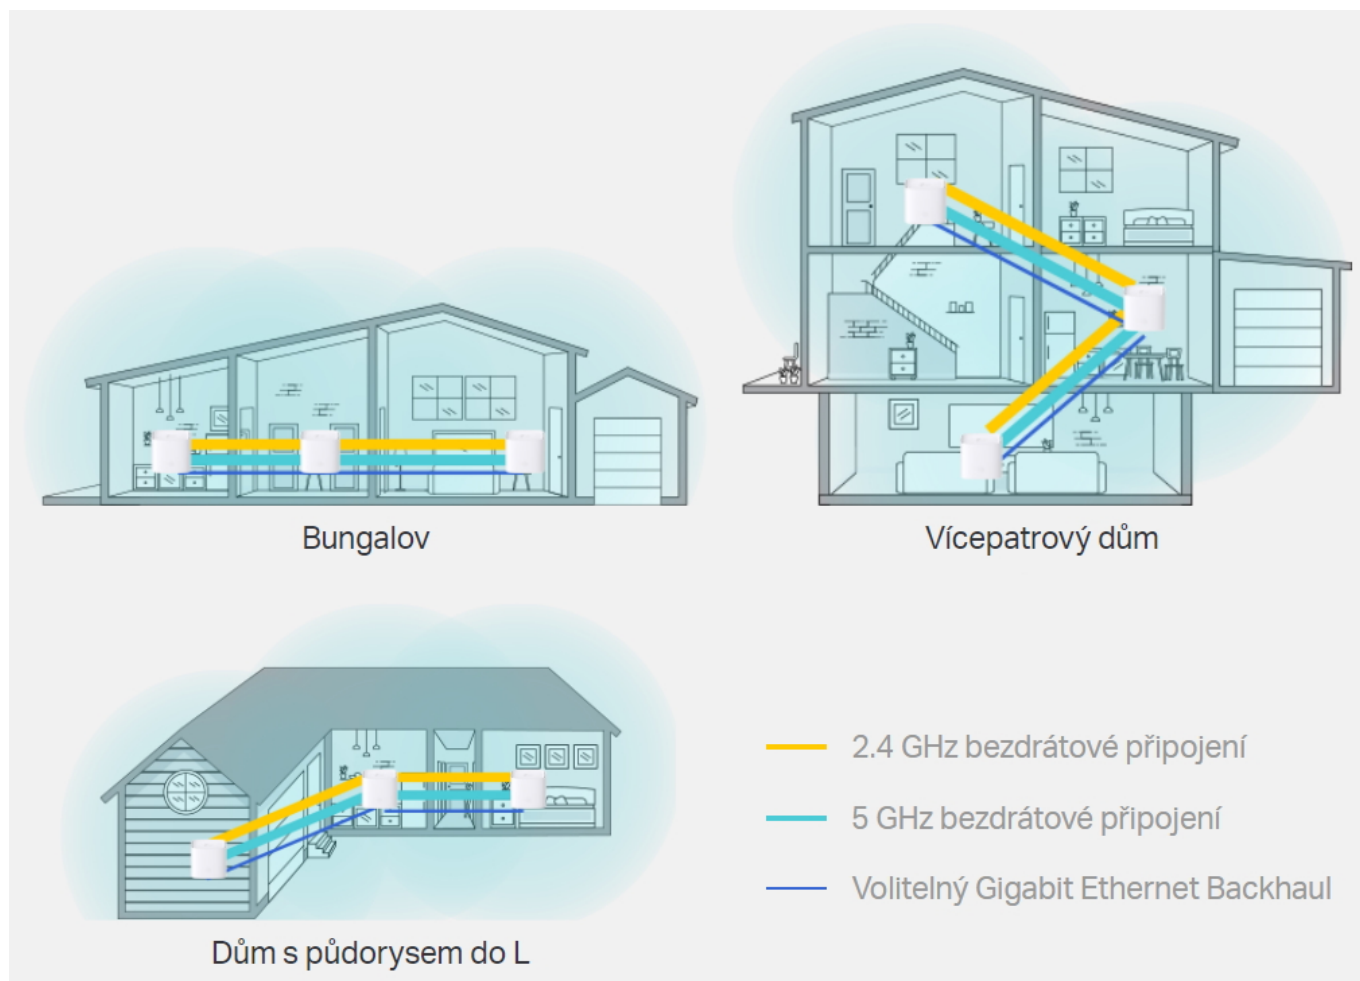

### TP-Link HC220-G5 1 ks

HC220-G5 využívá systém více jednotek k dosažení bezproblémového celoplošného Wi-Fi pokrytí. Díky standardizované technologii **EasyMesh** spolupracují jednotky na vytvoření jednotné sítě s jediným názvem sítě.

System jednotek HC220-G5 poskytuje rychlé a stabilní spojení rychlostí **až 1200 Mb/s** s podporou standardu **802.11ac (Wi-Fi 5)** a je tak ideální pro pokrytí celé domácnosti bezdrátovým signálem.

5 GHz  **867 Mbps**

2.4 GHz  **300 Mbps**

- **Rychlejší připojení:** Rychlost až 1200 Mb/s - 867 Mb/s v pásmu 5 GHz a 300 Mb/s v pásmu 2,4 GHz.
- **Zvýšené bezproblémové pokrytí:** Dosáhněte bezproblémového pokrytí celé domácnosti pomocí čistějšího a silnějšího signálu Wi-Fi.
- **Jedna sjednocená síť:** Více jednotek tvoří síť v celé domácnosti, která automaticky vybírá nejlepší připojení, když se pohybujete po domě.
- **Vylepšené zabezpečení:** Šifrování WPA3, Multi-SSID a rodičovská kontrola poskytují přizpůsobené a bezpečnější online prostředí.
- **Kompatibilní s EasyMesh:** Poskytuje pokrytí mesh Wi-Fi celé domácnosti standardizovanou mesh technologií.
- **Snadné nastavení:** Nastavte router během několika minut pomocí intuitivní aplikace Aginet.
- **Vzdálená správa:** TAUC cloud management, TR-181, TR-111 a TR-143 jsou podporovány.

## Pokrytí celé domácnosti

HC220-G5, vybavený technologií EasyMesh, poskytuje silný signál Wi-Fi v každém rohu vašeho domova. Bezdrátová připojení a volitelný Ethernet backhaul spolupracují na propojení každé jednotky a poskytují ještě vyšší rychlost sítě a skutečně bezproblémové pokrytí.