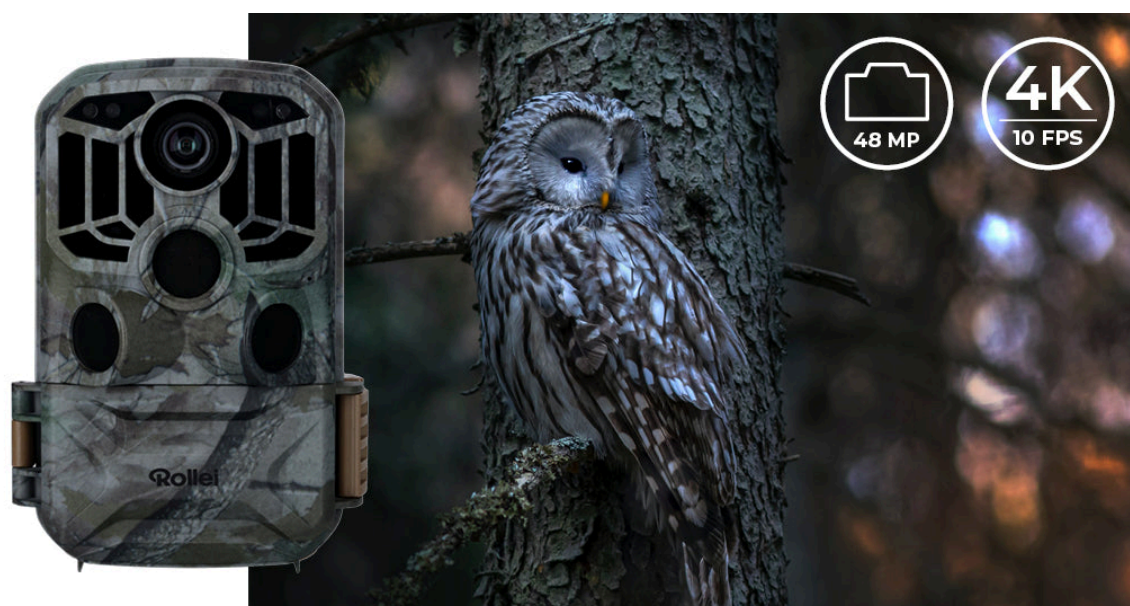

Díky působivému rozlišení fotografií až 48 Mpx* a možnosti videa se zvukem v kvalitě 4K získáte ostré a živé záznamy zvířat a přírody. Ať už jde o plachá lesní zvířata nebo velkolepé přírodní scény, neunikne vám žádný okamžik.
*interpolovaně