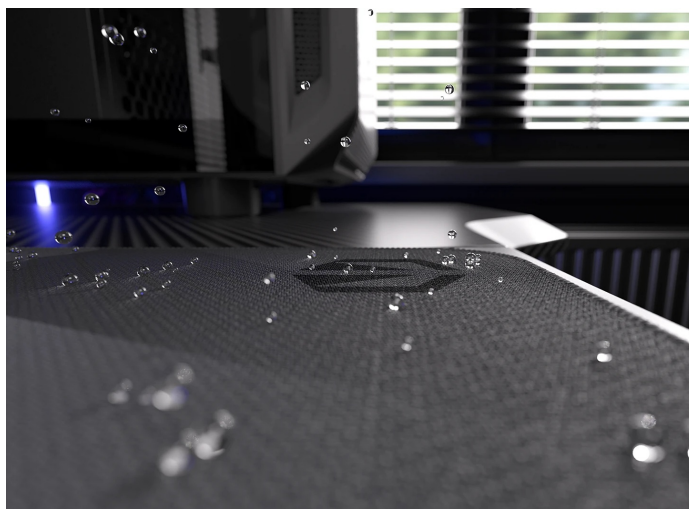

### Endorfy Crystal Black L - bezchybný pohyb při hraní her

**Herní podložka Endorfy Crystal Black L**, která je ideální ke každé gamingové PC konfiguraci. Je dostatečně velká, abyste mohli pohodlně ovládat myš a i během intenzivní akce měli kurzor pod kontrolou. Herní podložka pod myš **Endorfy Crystal Black L** je opatřena speciálním textilním povrchem, který přesně snímá každý manévra optického i laserového snímače myši.

Díky tomu podporuje precizní ovládání bez ohledu na typ hry. Spodní stranu představuje **gumový podklad**, který je přilnavý

a podložka dokonale drží na svém místě. Dlouhou životnost a stovky hodin gamingové zábavy zajišťuje **kvalitní materiál odolný proti vlhkosti**.

### **Endorfy Crystal Black L**

Velká herní podložka pod myš **s hladkým textilním povrchem** vytváří prostor pro bezchybný provoz optických i laserových myší. Jedinečný **grafický vzor připomínající barevný krystal** bude na stole každého hráče vypadat skvěle. S přilnavým **gumovým podkladem** je podložka bezpečně přichycena ke stolu, kde zůstává za všech okolností. **Odolné prošíání podél okrajů** zabraňuje roztřepení. Materiál je navíc **odolný vůči vlhkosti**, což zvyšuje jeho životnost a usnadňuje údržbu.