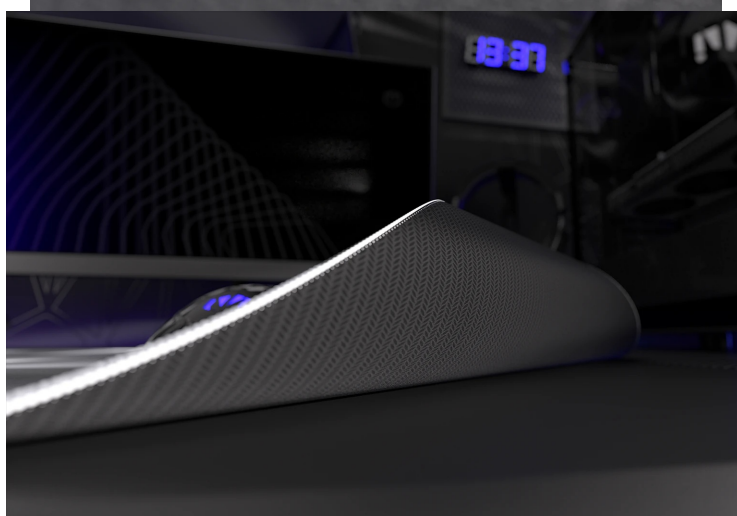

### Endorfy Crystal Black L - bezchybný pohyb při hraní her

**Herní podložka Endorfy Crystal Black L**, která je ideální ke každé gamingové PC konfiguraci. Je dostatečně velká, abyste mohli pohodlně ovládat myš a i během intenzivní akce měli kurzor pod kontrolou. Herní podložka pod myš **Endorfy Crystal Black L** je opatřena speciálním textilním povrchem, který přesně snímá každý manévra optického i laserového snímače myši.

Díky tomu podporuje precizní ovládání bez ohledu na typ hry. Spodní stranu představuje **gumový podklad**, který je přilnavý

a podložka dokonale drží na svém místě. Dlouhou životnost a stovky hodin gamingové zábavy zajišťuje **kvalitní materiál odolný proti vlhkosti**.