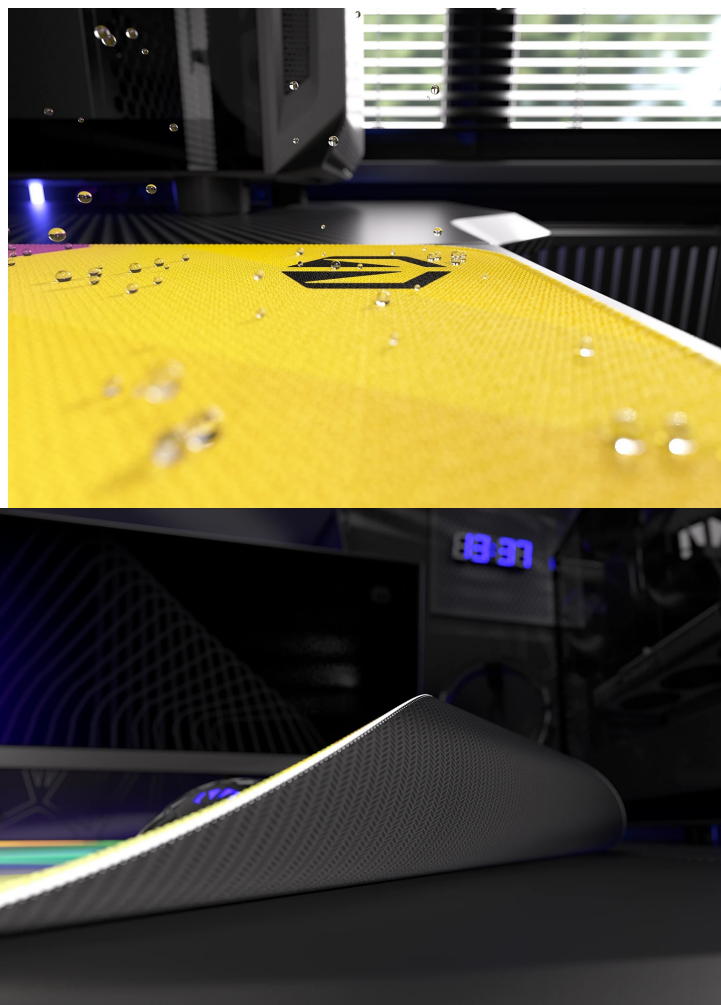

Popis

Endorfy Crystal Spectrum L - bezchybný pohyb při hraní her

Herní podložka Endorfy Crystal Spectrum L, která je ideální ke každé gamingové PC konfiguraci. Je dostatečně velká, abyste mohli pohodlně ovládat myš a i během intenzivní akce měli kurzor pod kontrolou. Herní podložka pod myš **Endorfy Crystal Spectrum L** je opatřena speciálním textilním povrchem, který přesně snímá každý manévr optického i laserového snímače myši.

Díky tomu podporuje precizní ovládání bez ohledu na typ hry. Spodní stranu představuje **gumový podklad**, který je přilnavý a podložka dokonale drží na svém místě. Dlouhou životnost a stovky hodin gamingové zábavy zajišťuje **kvalitní materiál odolný proti vlhkosti**.

Endorfy Crystal Spectrum L

Velká herní podložka pod myš **s hladkým textilním povrchem** vytváří prostor pro bezchybný provoz optických i laserových myší. Jedinečný **grafický vzor připomínající barevný krystal** bude na stole každého hráče vypadat skvěle. S přilnavým **gumovým podkladem** je podložka bezpečně přichycena ke stolu, kde zůstává za všech okolností. **Odolné prošití podél okrajů** zabraňuje roztřepení. Materiál je navíc **odolný vůči vlhkosti**, což zvyšuje jeho životnost a usnadňuje údržbu.

ZÁKLADNÍ SPECIFIKACE

Kompatibilita: optické a laserové myši

Rozměry: 450 × 400 × 3 mm

Barva: duhová