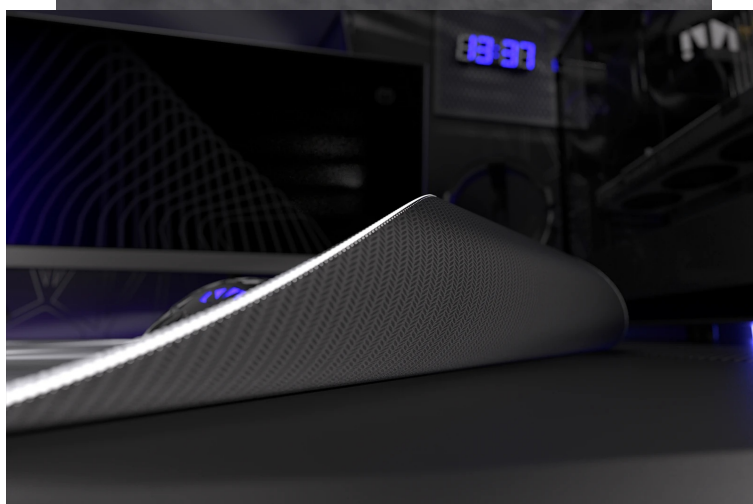

Popis

Endorfy Crystal Black XL - pro velké herní manévry

Herní podložka Endorfy Crystal Black XL, která je ideální ke každé gamingové PC konfiguraci. Je extra velká, takže se na ni vměstná myš i klávesnice a své nejdůležitější periferie do virtuálních bitev měli na jednom místě a pod kontrolou.

Herní podložka pod myš Endorfy Crystal Black XL je opatřena speciálním textilním povrchem, který přesně **snímá každý manévr optického i laserového snímače** myši. Díky tomu podporuje precizní ovládání bez ohledu na typ hry. Spodní stranu představuje **gumový podklad**, který je přílnavý a podložka dokonale drží na svém místě. **Dlouhou životnost** a stovky hodin gamingové zábavy zajišťuje kvalitní **materiál odolný proti vlhkosti**.

Endorfy Crystal Black XL

Extra velká herní podložka pod myš a klávesnici. Její **hladký textilní povrch** vytváří prostor pro bezchybný provoz optických i laserových myši. Jedinečný **grafický vzor připomínající barevný krystal** bude na stole každého hráče vypadat skvěle. S přílnavým **gumovým podkladem** je podložka bezpečně přichycena ke stolu, kde zůstává za všech okolností. **Odolné prošití podél okrajů** zabraňuje roztřepení. Materiál je navíc **odolný vůči vlhkosti**, což zvyšuje jeho životnost a usnadňuje údržbu.