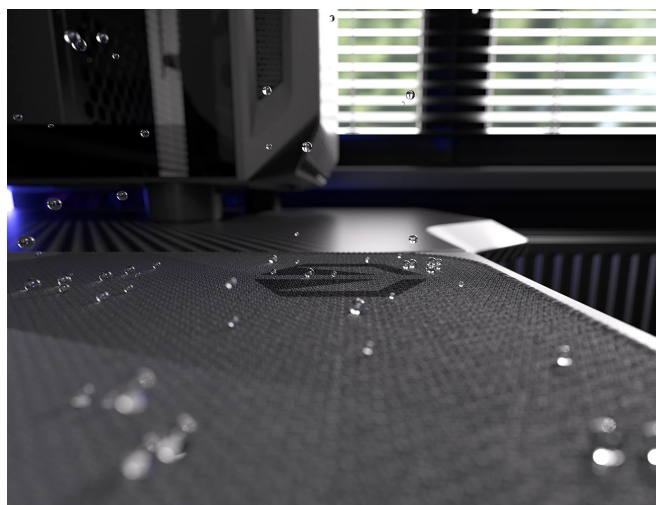

Popis

Endorfy Crystal Black XL - pro velké herní manévry

Herní podložka Endorfy Crystal Black XL, která je ideální ke každé gamingové PC konfiguraci. Je extra velká, takže se na ni vměstná myš i klávesnice a své nejdůležitější periferie do virtuálních bitev měli na jednom místě a pod kontrolou.

Herní podložka pod myš Endorfy Crystal Black XL je opatřena speciálním textilním povrchem, který přesně **snímá každý manévr optického i laserového snímače** myši. Díky tomu podporuje precizní ovládání bez ohledu na typ hry. Spodní stranu představuje **gumový podklad**, který je přílnavý a podložka dokonale drží na svém místě. **Dlouhou životnost** a stovky hodin gamingové zábavy zajišťuje kvalitní **materiál odolný proti vlhkosti**.

Endorfy Crystal Black XL

Extra velká herní podložka pod myš a klávesnici. Její **hladký textilní povrch** vytváří prostor pro bezchybný provoz optických i laserových myši. Jedinečný **grafický vzor připomínající barevný krystal** bude na stole každého hráče vypadat skvěle. S přílnavým **gumovým podkladem** je podložka bezpečně přichycena ke stolu, kde zůstává za všech okolností. **Odolné prošití podél okrajů** zabraňuje roztřepení. Materiál je navíc **odolný vůči vlhkosti**, což zvyšuje jeho životnost a usnadňuje údržbu.

ZÁKLADNÍ SPECIFIKACE

Kompatibilita: optické a laserové myši

Rozměry: 900 × 400 × 3 mm

Barva: černá