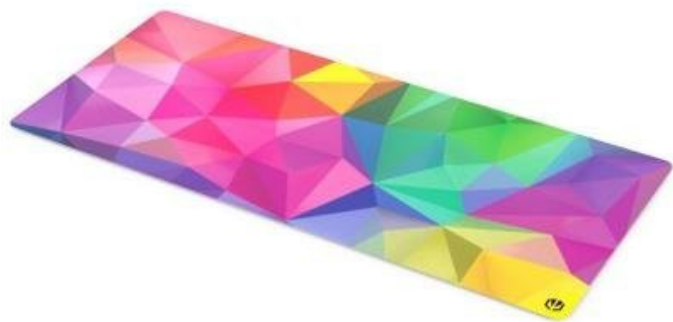

## ENDORFY CRYSTAL SPECTRUM XL

Cena celkem:	<b>532 Kč</b> <b>(bez DPH: 440 Kč)</b>
Běžná cena:	<b>585 Kč</b>
Ušetříte:	<b>53 Kč</b>
Kód zboží:	MYSEND2050
Part No.:	EY6B012
Záruka:	24 měs.
Stav:	Nové zboží

### Endorfy Crystal Spectrum XL - pro velké herní manévry

**Herní podložka Endorfy Crystal Spectrum XL**, která je ideální ke každé gamingové PC konfiguraci. Je extra velká, takže se na ni vměstná myš i klávesnice a své nejdůležitější periferie do virtuálních bitev měli na jednom místě a pod kontrolou.

**Herní podložka pod myš Endorfy Crystal Spectrum XL** je opatřena speciálním textilním povrchem, který přesně **snímá každý manévr optického i laserového snímače** myši. Díky tomu podporuje precizní ovládání bez ohledu na typ hry. Spodní stranu představuje **gumový podklad**, který je přílnavý a podložka dokonale drží na svém místě. **Dlouhou životnost** a stovky hodin gamingové zábavy zajišťuje kvalitní **materiál odolný proti vlhkosti**.