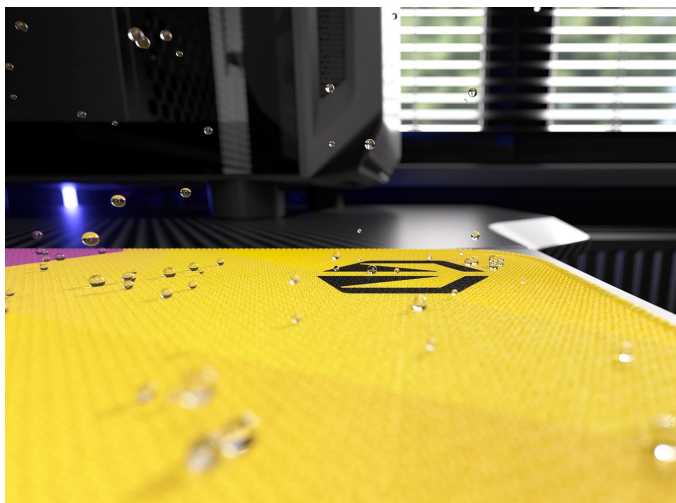

### Endorfy Crystal Spectrum XL - pro velké herní manévry

**Herní podložka Endorfy Crystal Spectrum XL**, která je ideální ke každé gamingové PC konfiguraci. Je extra velká, takže se na ni vměstná myš i klávesnice a své nejdůležitější periferie do virtuálních bitev měli na jednom místě a pod kontrolou.

**Herní podložka pod myš Endorfy Crystal Spectrum XL** je opatřena speciálním textilním povrchem, který přesně **snímá každý manévr optického i laserového snímače** myši. Díky tomu podporuje precizní ovládání bez ohledu na typ hry. Spodní stranu představuje **gumový podklad**, který je přilnavý a podložka dokonale drží na svém místě. **Dlouhou životnost** a stovky hodin gamingové zábavy zajišťuje kvalitní **materiál odolný proti vlhkosti**.

### **Endorfy Crystal Spectrum XL**

Extra velká herní podložka pod myš a klávesnici. Její **hladký textilní povrch** vytváří prostor pro bezchybný provoz optických i laserových myši. Jedinečný **grafický vzor připomínající barevný krystal** bude na stole každého hráče vypadat skvěle. S přilnavým **gumovým podkladem** je podložka bezpečně přichycena ke stolu, kde zůstává za všech okolností. **Odolné prošití podél okrajů** zabraňuje roztřepení. Materiál je navíc **odolný vůči vlhkosti**, což zvyšuje jeho životnost a usnadňuje údržbu.

### **ZÁKLADNÍ SPECIFIKACE**

**Kompatibilita:** optické a laserové myši

**Rozměry:** 900 × 400 × 3 mm

**Barva:** duhová