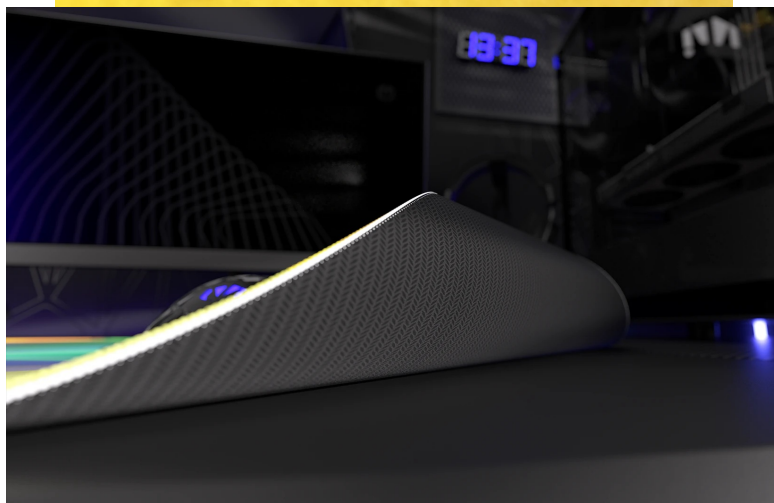

### Endorfy Crystal Spectrum XL - pro velké herní manévry

**Herní podložka Endorfy Crystal Spectrum XL**, která je ideální ke každé gamingové PC konfiguraci. Je extra velká, takže se na ni vměstná myš i klávesnice a své nejdůležitější periferie do virtuálních bitev měli na jednom místě a pod kontrolou.

**Herní podložka pod myš Endorfy Crystal Spectrum XL** je opatřena speciálním textilním povrchem, který přesně **snímá každý manévr optického i laserového snímače** myši. Díky tomu podporuje precizní ovládání bez ohledu na typ hry. Spodní stranu představuje **gumový podklad**, který je přilnavý a podložka dokonale drží na svém místě. **Dlouhou životnost** a stovky hodin gamingové zábavy zajišťuje kvalitní **materiál odolný proti vlhkosti**.