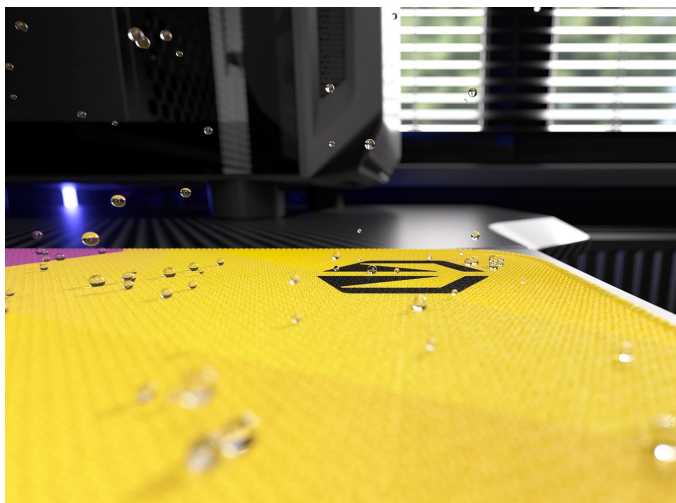

### Endorfy Crystal Spectrum XL - pro velké herní manévry

**Herní podložka Endorfy Crystal Spectrum XL**, která je ideální ke každé gamingové PC konfiguraci. Je extra velká, takže se na ni vměstná myš i klávesnice a své nejdůležitější periferie do virtuálních bitev měli na jednom místě a pod kontrolou.

**Herní podložka pod myš Endorfy Crystal Spectrum XL** je opatřena speciálním textilním povrchem, který přesně **snímá každý manévr optického i laserového snímače** myši. Díky tomu podporuje precizní ovládání bez ohledu na typ hry. Spodní stranu představuje **gumový podklad**, který je přílnavý a podložka dokonale drží na svém místě. **Dlouhou životnost** a stovky hodin gamingové zábavy zajišťuje kvalitní **materiál odolný proti vlhkosti**.

### **Endorfy Crystal Spectrum XL**

Extra velká herní podložka pod myš a klávesnici. Její **hladký textilní povrch** vytváří prostor pro bezchybný provoz optických i laserových myši. Jedinečný **grafický vzor připomínající barevný krystal** bude na stole každého hráče vypadat skvěle. S přílnavým **gumovým podkladem** je podložka bezpečně přichycena ke stolu, kde zůstává za všech okolností. **Odolné prošití podél okrajů** zabraňuje roztřepení. Materiál je navíc **odolný vůči vlhkosti**, což zvyšuje jeho životnost a usnadňuje údržbu.

### **ZÁKLADNÍ SPECIFIKACE**

**Kompatibilita:** optické a laserové myši

**Rozměry:** 900 × 400 × 3 mm

**Barva:** duhová