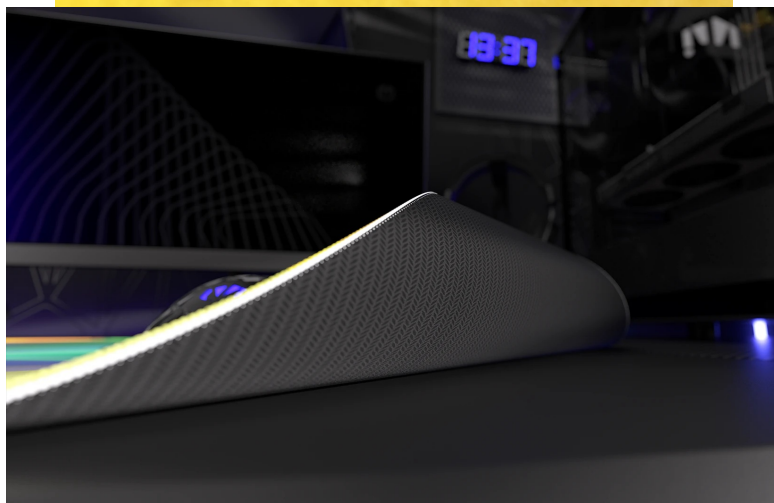

### Endorfy Crystal Spectrum XL - pro velké herní manévry

**Herní podložka Endorfy Crystal Spectrum XL**, která je ideální ke každé gamingové PC konfiguraci. Je extra velká, takže se na ni vměstná myš i klávesnice a své nejdůležitější periferie do virtuálních bitev měli na jednom místě a pod kontrolou.

**Herní podložka pod myš Endorfy Crystal Spectrum XL** je opatřena speciálním textilním povrchem, který přesně **snímá každý manévr optického i laserového snímače** myši. Díky tomu podporuje precizní ovládání bez ohledu na typ hry. Spodní stranu představuje **gumový podklad**, který je přílnavý a podložka dokonale drží na svém místě. **Dlouhou životnost** a stovky hodin gamingové zábavy zajišťuje kvalitní **materiál odolný proti vlhkosti**.