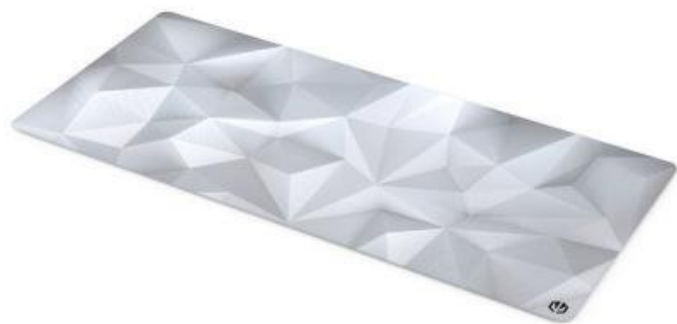

Jan Skopový (hw.ddfu.org)

hello@ddfufu.org

+420 731 533677

11.04.26 7:40:36

ENDORFY CRYSTAL ONYX WHITE XL

Cena celkem:	532 Kč (bez DPH: 440 Kč)
Běžná cena:	585 Kč
Ušetříte:	53 Kč
Kód zboží:	MYSEND2070
Part No.:	EY6B010
Záruka:	24 měs.
Stav:	Nové zboží

Popis

Endorfy Crystal Onyx White XL - pro velké herní manévry

Herní podložka Endorfy Crystal Onyx White XL, která je ideální ke každé gamingové PC konfiguraci. Je extra velká, takže se na ni vměstná myš i klávesnice a své nejdůležitější periferie do virtuálních bitev měli na jednom místě a pod kontrolou.

Herní podložka pod myš Endorfy Crystal Onyx White XL je opatřena speciálním textilním povrchem, který přesně **snímá každý manévr optického i laserového snímače** myši. Díky tomu podporuje precizní ovládání bez ohledu na typ hry. Spodní stranu představuje **gumový podklad**, který je přilnavý a podložka dokonale drží na svém místě. **Dlouhou životnost** a stovky hodin gamingové zábavy zajišťuje kvalitní **materiál odolný proti vlhkosti**.

Endorfy Crystal Onyx White XL

Extra velká herní podložka pod myš a klávesnici. Její **hladký textilní povrch** vytváří prostor pro bezchybný provoz optických i laserových myši. Jedinečný **grafický vzor připomínající barevný krystal** bude na stole každého hráče vypadat skvěle. S přilnavým **gumovým podkladem** je podložka bezpečně přichycena ke stolu, kde zůstává za všech okolností. **Odolné prošíání podél okrajů** zabraňuje roztřepení. Materiál je navíc **odolný vůči vlhkosti**, což zvyšuje jeho životnost a usnadňuje údržbu.