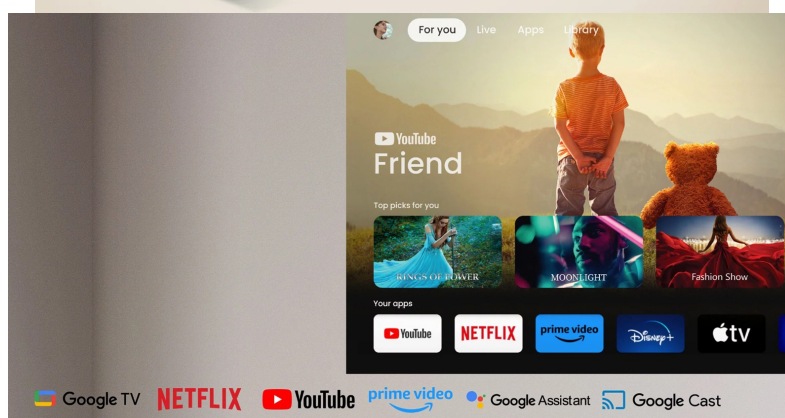

Popis

Projektor BenQ GP520 - prožijte každý film naplno v pohodlí domova

DLP projektor BenQ GP520 vám připraví nezapomenutelné filmové zážitky v pohodlí domova. Model podporuje projekce ve 4K rozlišení obrazu a přináší moderní technologie, které divákům vyrazí dech. Dosahuje vysokého rozlišení **4K Ultra HD** a realistického zobrazení barev. Díky tomu si vychutnáte ohromující zážitky jako byste seděli uprostřed kinosálu.

Díky tomu máte přístup k oblíbeným streamovacím platformám jako **Netflix**, **YouTube**, **Prime Video** a dalším. Samozřejmostí jsou také bohaté optimalizace a přizpůsobení obrazu dle velikosti prostředí nebo vzdálenosti od obrazu. Podpora **bezdrátového zrcadlení** skrze technologie **Google Cast** nebo **AirPlay** vám umožní sdílet obsah ze smartphonů či tabletů na velké ploše.