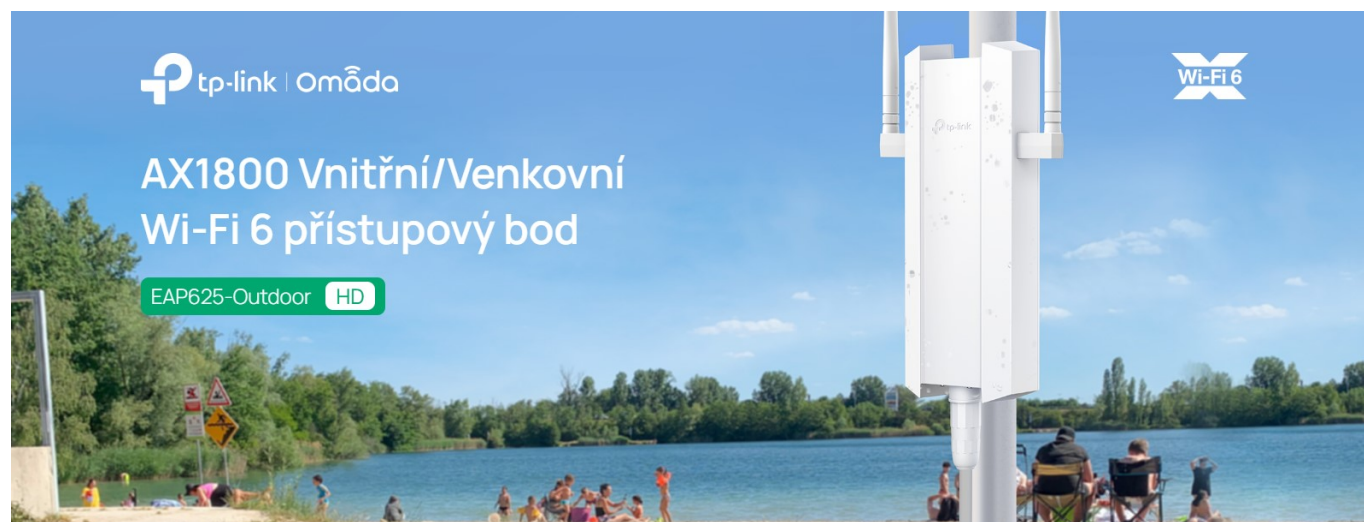

### TP-Link EAP625-Outdoor HD

**AX1800 Wi-Fi 6 (802.11ax) access point** je díky konstrukci, možnostem napájení a instalace vhodný pro nejrůznější scénáře použití. S krytem odolným vůči počasí dle **IP67** je ideální zejména do rozsáhlých **venkovních** oblastí s vysokou hustotou provozu. Dvě odnímatelné externí antény poskytují optimální pokrytí a větší flexibilitu vaší sítě. Technologie **OFDMA a MU-MIMO** významně zlepšují použití v místech s větším počtem uživatelů, neboť dokážou souběžně spolehlivě obsloužit desítky klientů na rozlehlých, otevřených místech.