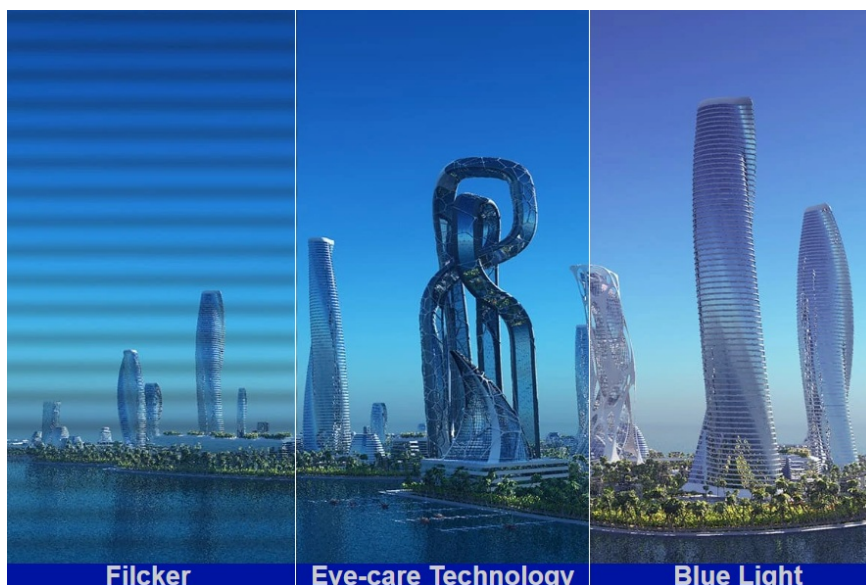

Popis

Ponořte se do světa her s monitorem ViewSonic VX2479J-HD-PRO

Herní monitor **ViewSonic VX2479J-HD-PRO** vám na **ploše 24 palců** zprostředkuje špičkovou kvalitu obrazu. Displej dosahuje širokých pozorovacích úhlů a vysoké obnovovací frekvence, díky čemuž podporuje plynulý obraz bez snížení kvality i při pohledu ze stran. **SuperClear IPS panel** přináší živé a věrné barvy, které si užijete při každém pohledu. Díky **obnovovací frekvenci až 180 Hz** poskytuje monitor **ViewSonic VX2479J-HD-PRO** dokonale hladký a plynulý obraz, který oceníte nejenom při gamingu, ale také třeba editaci videa a tvorbě dalšího digitálního obsahu.

Monitor ViewSonic VX2479J-HD-PRO je tak dokonale funkční napříč všemi herními žánry. **Technologie EyeProTech** obsahuje Flicker-free i filtr modrého světla, díky čemuž efektivně předchází námaze očí a digitální únavě při dlouhodobém hraní nebo pracovní činnosti. Dostupná konektivita v podobě **DisplayPortu** a **dvojice HDMI** vám poskytne možnosti připojení moderního počítače i herních konzolí.