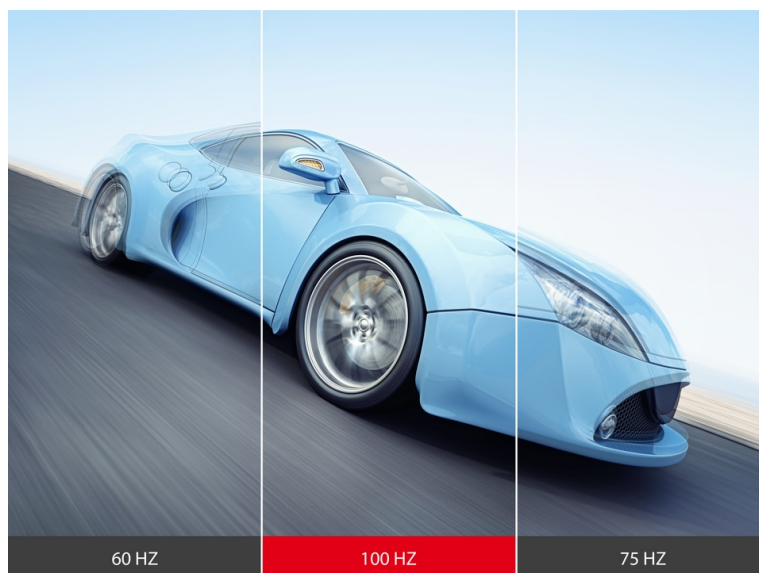

### ViewSonic VG2208A-HD - Full HD monitor pro všestranně zaměřené uživatele

**Full HD monitor ViewSonic VG2208A-HD** pro pracovní činnost v kanceláři i pohodlí domova. Zprostředkuje vám živé barvy ze všech stran díky modernímu **SuperClear IPS panelu**. Ten podporuje konzistentní zobrazení a široké pozorovací úhly, takže si obsah dopřejete bez zkreslení z jakéhokoli pozice. **Displej s úhlopříčkou 21,5"** poskytuje **rozlišení Full HD** pro čistý obraz a detaily. Uplatní se při práci s aplikacemi, dokumenty, sledování multimédií nebo surfování po internetu.

### **ViewSonic VG2208A-HD**

LED monitor s úhlopříčkou **21,5"** nabízí Full HD rozlišení 1920 × 1080 obrazových bodů. Disponuje obnovovací frekvencí **100 Hz**, dobou odezvy **5 ms**, kontrastním poměrem **1000 : 1** a jasem **250 cd/m<sup>2</sup>**. Použití technologie **IPS** poskytuje pozorovací úhly **178°** horizontálně i vertikálně. Zajistí potěší výškově nastavitelný podstavec a funkce **Pivot**.