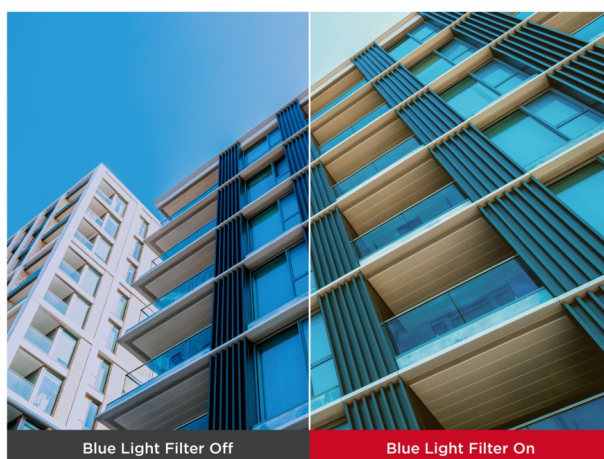

### ViewSonic VG2208A-HD - Full HD monitor pro všestranně zaměřené uživatele

**Full HD monitor ViewSonic VG2208A-HD** pro pracovní činnost v kanceláři i pohodlí domova. Zprostředkuje vám živé barvy ze všech stran díky modernímu **SuperClear IPS panelu**. Ten podporuje konzistentní zobrazení a široké pozorovací úhly, takže si obsah dopřejete bez zkreslení z jakéhokoli pozice. **Displej s úhlopříčkou 21,5"** poskytuje **rozlišení Full HD** pro čistý obraz a detaily. Uplatní se při práci s aplikacemi, dokumenty, sledování multimédií nebo surfování po internetu.