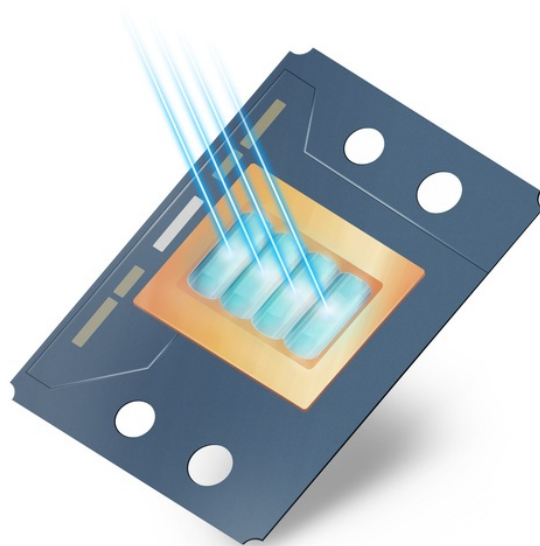

Popis

Projektor ViewSonic LS7901-4K - flexibilní instalace na krátkou vzdálenost

Projektor ViewSonic LS901-4K pro jasné a čisté prezentace ve 4K v zasedací místnosti, školní učebně nebo komerčním provozu. Je vybaven **laser-fosfovou technologií 3. generace** a vysokou svítivostí 5500 ANSI lumenů. **3. generace laser-fosforové technologie** podporuje lepší barevný výkon, jas a tepelnou odolnost.

Produkuje **konzistentní podání obrazu** a díky **4K rozlišení** je obraz křišťálově čistý, ostrý a s celou škálou velmi jemných detailů, takže se optimálně hodí i do velkých prostor. **Projektor ViewSonic LS901-4K** umožňuje promítání na **ploše o velikosti až 300 palců** a zprostředkuje vám ultra velkou projekční obrazovku.

↑
20%
Brightness

↓
32%
Size

↑
More
Accessible

Samozřejmostí jsou **funkce pro korekci obrazu** a úpravu do patřičných mezí. **Model ViewSonic LS901-4K** disponuje **dvěma porty HDMI** a je ideální pro náročnější použití, respektive spojení s moderními externími zařízeními.

DLP

Filter-Free

Long-Lasting
Colors

Crisp and
Seamless

ViewSonic LS901-4K

Laserový projektor se 4K UHD rozlišením **3840 x 2160** obrazových bodů nabízí svítivost **5500 ANSI lumenů** a kontrastní poměr **3000000 : 1**, díky čemuž zajistí kvalitní prezentace s ostrými detaily po celém plátně. Poskytuje mimořádně velkou projekci s úhlopříčkou **až 300"** a využívá vysoký nativní kontrast **0,65" DMD** čipu s technologií DLP, což zaručuje výjimečný zážitek ze sledování. Díky funkcím, jako je **1,7x optický zoom**, H/V korekce lichoběžníkového zkreslení a **360° projekce**, podporuje model LS901-4K flexibilní instalaci. Ozvučení prezentace zajistí **integrované reproduktory** s výkonem 30 W. Centralizované ovládání pomocí sítě **LAN** zjednodušuje správu, takže je vynikající volbou pro zasedací místnosti, přednáškové sály a veřejné prostory.