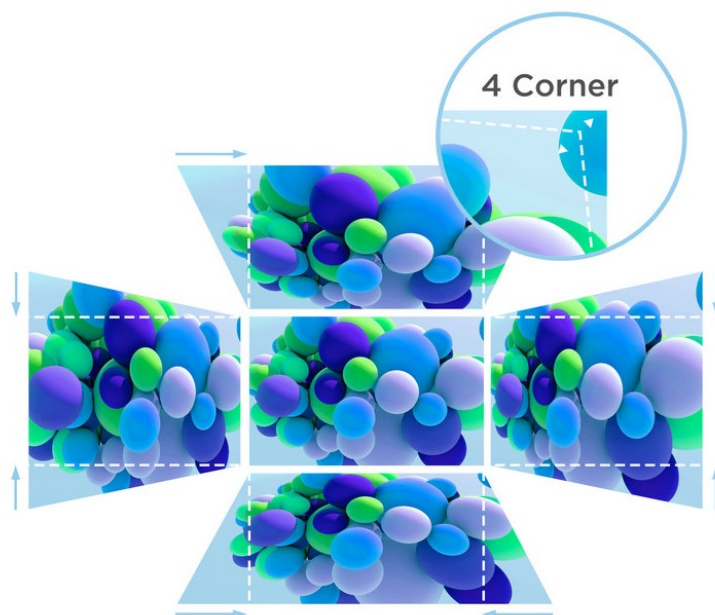

Popis

Projektor ViewSonic LS7901-4K - flexibilní instalace na krátkou vzdálenost

Projektor ViewSonic LS901-4K pro jasné a čisté prezentace ve 4K v zasedací místnosti, školní učebně nebo komerčním provozu. Je vybaven **laser-fosfovou technologií 3. generace** a vysokou svítivostí 5500 ANSI lumenů. **3. generace laser-fosforové technologie** podporuje lepší barevný výkon, jas a tepelnou odolnost.

Produkuje **konzistentní podání obrazu** a díky **4K rozlišení** je obraz křišťálově čistý, ostrý a s celou škálou velmi jemných detailů, takže se optimálně hodí i do velkých prostor. **Projektor ViewSonic LS901-4K** umožňuje promítání na **ploše o velikosti až 300 palců** a zprostředkuje vám ultra velkou projekční obrazovku.

DLP

Filter-Free

Long-Lasting
Colors

Crisp and
Seamless

ViewSonic LS901-4K

Laserový projektor se 4K UHD rozlišením **3840 x 2160** obrazových bodů nabízí svítivost **5500 ANSI lumenů** a kontrastní poměr **3000000 : 1**, díky čemuž zajistí kvalitní prezentace s ostrými detaily po celém plátně. Poskytuje mimořádně velkou projekci s úhlopříčkou **až 300"** a využívá vysoký nativní kontrast **0,65" DMD** čipu s technologií DLP, což zaručuje výjimečný zážitek ze sledování. Díky funkcím, jako je **1,7x optický zoom**, H/V korekce lichoběžníkového zkreslení a **360° projekce**, podporuje model LS901-4K flexibilní instalaci. Ozvučení prezentace zajistí **integrované reproduktory** s výkonem 30 W. Centralizované ovládání pomocí sítě **LAN** zjednodušuje správu, takže je vynikající volbou pro zasedací místnosti, přednáškové sály a veřejné prostory.

ZÁKLADNÍ SPECIFIKACE

Systém projekce: DLP

Rozlišení: 3840 x 2160 px

Jas: 5500 ANSI lumenů

Kontrastní poměr: 3000000 : 1

Rozhraní: 2x HDMI, 1x RS-232, 1x audio výstup, 1x USB (servisní), 1x RJ-45

Barva: bílá