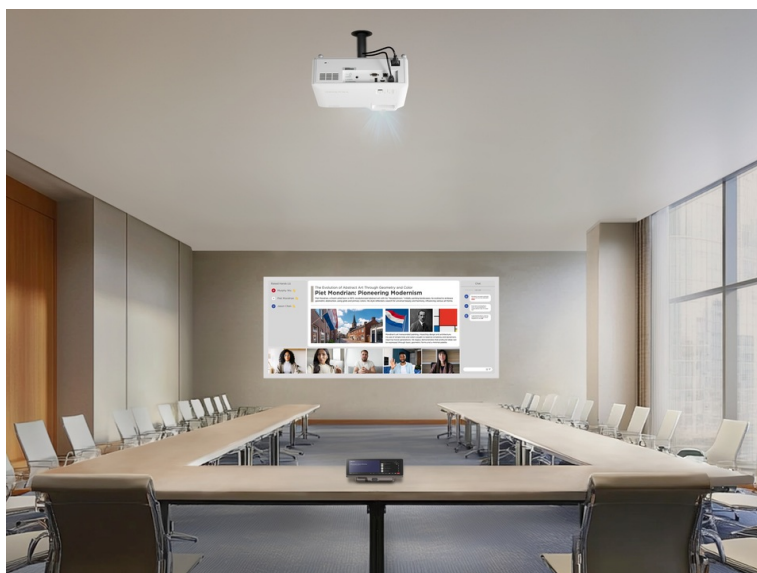

Popis

Projektor ViewSonic LS7901-4K - flexibilní instalace na krátkou vzdálenost

Projektor ViewSonic LS901-4K pro jasné a čisté prezentace ve 4K v zasedací místnosti, školní učebně nebo komerčním provozu. Je vybaven **laser-fosfovou technologií 3. generace** a vysokou svítivostí 5500 ANSI lumenů. **3. generace laser-fosforové technologie** podporuje lepší barevný výkon, jas a tepelnou odolnost.

Produkuje **konzistentní podání obrazu** a díky **4K rozlišení** je obraz křišťálově čistý, ostrý a s celou škálou velmi jemných detailů, takže se optimálně hodí i do velkých prostor. **Projektor ViewSonic LS901-4K** umožňuje promítání na **ploše o velikosti až 300 palců** a zprostředkuje vám ultra velkou projekční obrazovku.

↑
20%
Brightness

↓
32%
Size

↑
More
Accessible

Samozřejmostí jsou **funkce pro korekci obrazu** a úpravu do patřičných mezí. **Model ViewSonic LS901-4K** disponuje **dvěma porty HDMI** a je ideální pro náročnější použití, respektive spojení s moderními externími zařízeními.

DLP

Filter-Free

Long-Lasting
Colors

Crisp and
Seamless

ViewSonic LS901-4K

Laserový projektor se 4K UHD rozlišením **3840 x 2160** obrazových bodů nabízí svítivost **5500 ANSI lumenů** a kontrastní poměr **3000000 : 1**, díky čemuž zajistí kvalitní prezentace s ostrými detaily po celém plátně. Poskytuje mimořádně velkou projekci s úhlopříčkou **až 300"** a využívá vysoký nativní kontrast **0,65" DMD** čipu s technologií DLP, což zaručuje výjimečný zážitek ze sledování. Díky funkcím, jako je **1,7x optický zoom**, H/V korekce lichoběžníkového zkreslení a **360° projekce**, podporuje model LS901-4K flexibilní instalaci. Ozvučení prezentace zajistí **integrované reproduktory** s výkonem 30 W. Centralizované ovládání pomocí sítě **LAN** zjednodušuje správu, takže je vynikající volbou pro zasedací místnosti, přednáškové sály a veřejné prostory.