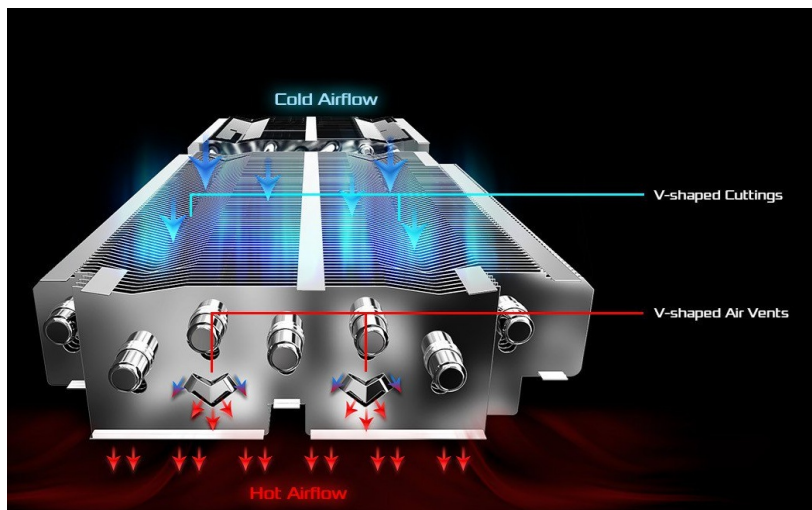

Grafickou kartu **ASRock Radeon RX 9070 XT Steel Legend** pohání moderní **architektura RDNA 4** a ve spojení se **16 GB vlastní paměti typu GDDR6** si bez zaváhání poradí s vysokou výpočetní zátěží. Systém chlazení se skládá z trojice ventilátorů, která se stará o efektivní rozptyl tepla a snížení provozních teplot.

Zadní kovová deska kromě stylového vzhledu přispívá také k lepšímu chlazení, stejně jako žebrovaný design nebo tepelné trubice. Díky komplexní tepelné konstrukci dosahuje grafická karta **ASRock Radeon RX 9070 XT Steel Legend** stability i při vysokém a dlouhotrvajícím výkonu.