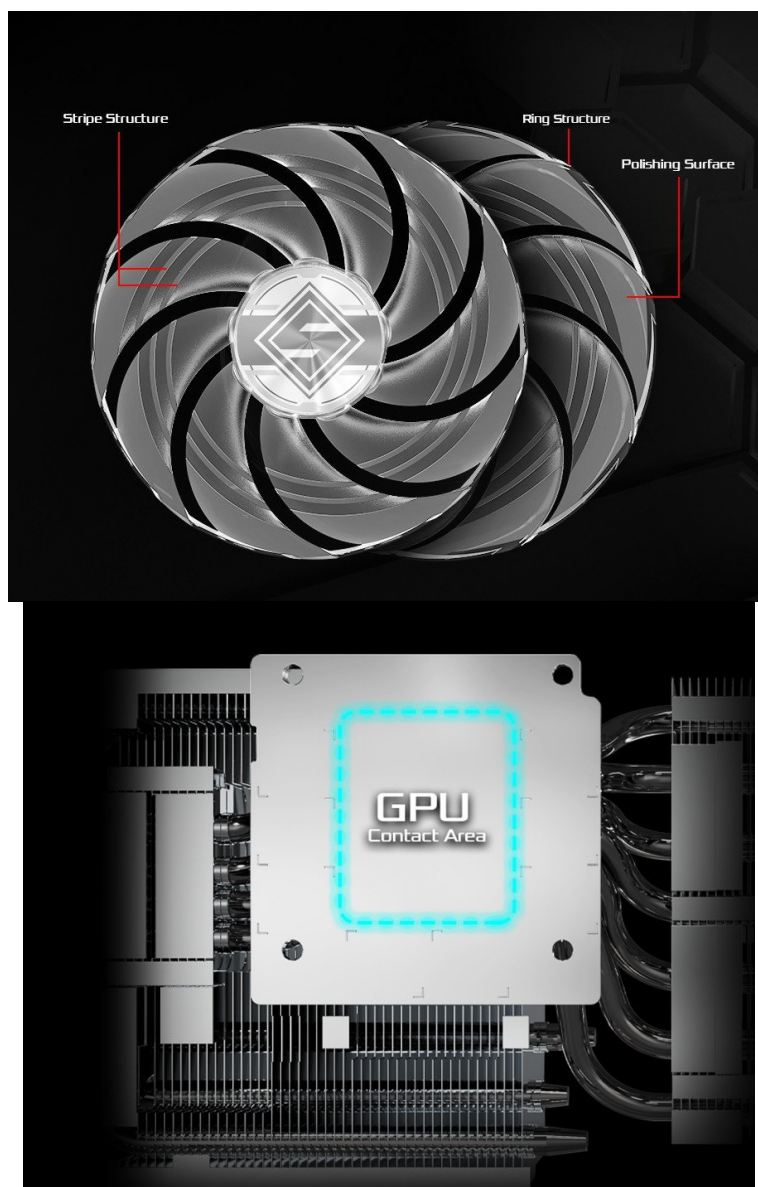

Popis

ASRock Radeon RX 9070 XT Steel Legend - nová úroveň digitálních médií

Objevujte digitální svět v celé jeho pestrosti a rozsahu s **grafickou kartou ASRock Radeon RX 9070 XT Steel Legend**. Tento model se uplatní ve světě profesionálního gamingu i pracovní činnosti. Co do výkonu nemusíte dělat žádné kompromisy a s přehledem můžete pracovat s moderním softwarem, zvládnete **velmi náročné úlohy i počítačové hry** na maximální nastavení.

Grafickou kartu **ASRock Radeon RX 9070 XT Steel Legend** pohání moderní **architektura RDNA 4** a ve spojení se **16 GB vlastní paměti typu GDDR6** si bez zaváhání poradí s vysokou výpočetní zátěží. Systém chlazení se skládá z trojice ventilátorů, která se stará o efektivní rozptyl tepla a snížení provozních teplot.

Zadní kovová deska kromě stylového vzhledu přispívá také k lepšímu chlazení, stejně jako žebrovaný design nebo tepelné trubice. Díky komplexní tepelné konstrukci dosahuje grafická karta **ASRock Radeon RX 9070 XT Steel Legend** stability i při vysokém a dlouhotrvajícím výkonu.