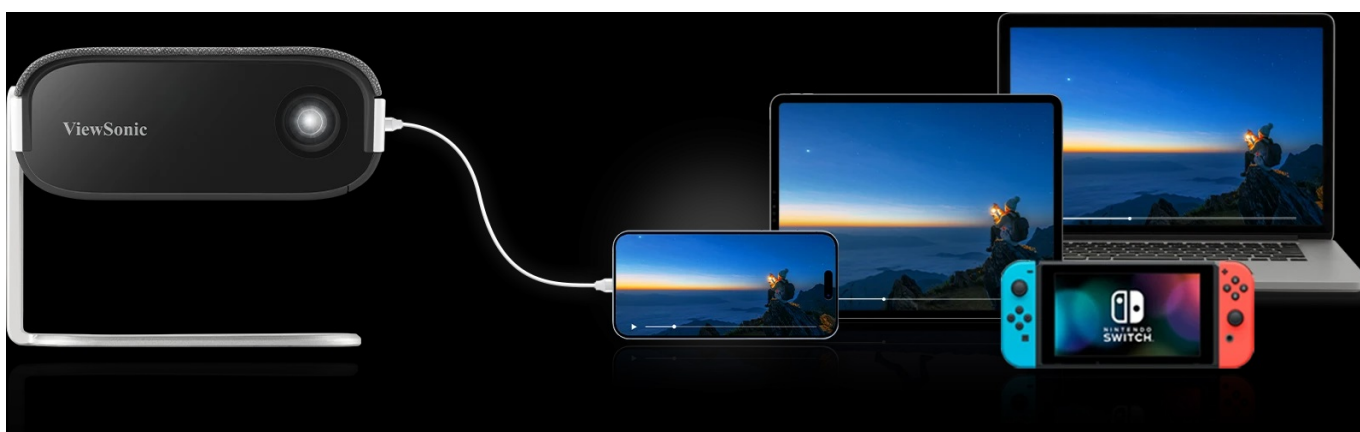

Popis

Projektor ViewSonic M1 Max - multimédia doma i na každé cestě

Užijte si volný čas s **ultra přenosným projektorem ViewSonic M1S**, který vám zprostředkuje neutuchající multimediální zábavu ve **Full HD** kvalitě. Díky **váze pod 1 kg** je snadno přenosný a společnost vám bude dělat v domácnosti i na cestách. Provedení se vyznačuje **praktickými konstrukčními prvky**, které například ochrání čočku před poškozením nebo umožní okamžité zapnutí. **Patentovaný kovový stojan 3 v 1** je rovněž pevný a zajistí stabilitu celého projektoru i bezpečné nastavení do požadovaného úhlu. Obsah tak můžete jednoduše promítat v jakémkoli směru.

Full HD projektor ViewSonic M1 Max je ideální pro filmové maratony v domácnosti, posteli nebo třeba na zahradě během párty. **Technologie pro ochranu očí** efektivně potlačuje modré světlo a umožní dlouhodobé sledování bez zbytečné námahy zraku. Díky **lichoběžníkové korekci obrazu** se přizpůsobí každé projekční ploše. Z každého prostoru vytvoříte místo pro sledování multimédií – ať už sedíte, ležíte, užíváte si filmy v soukromí nebo ve společnosti přátel.