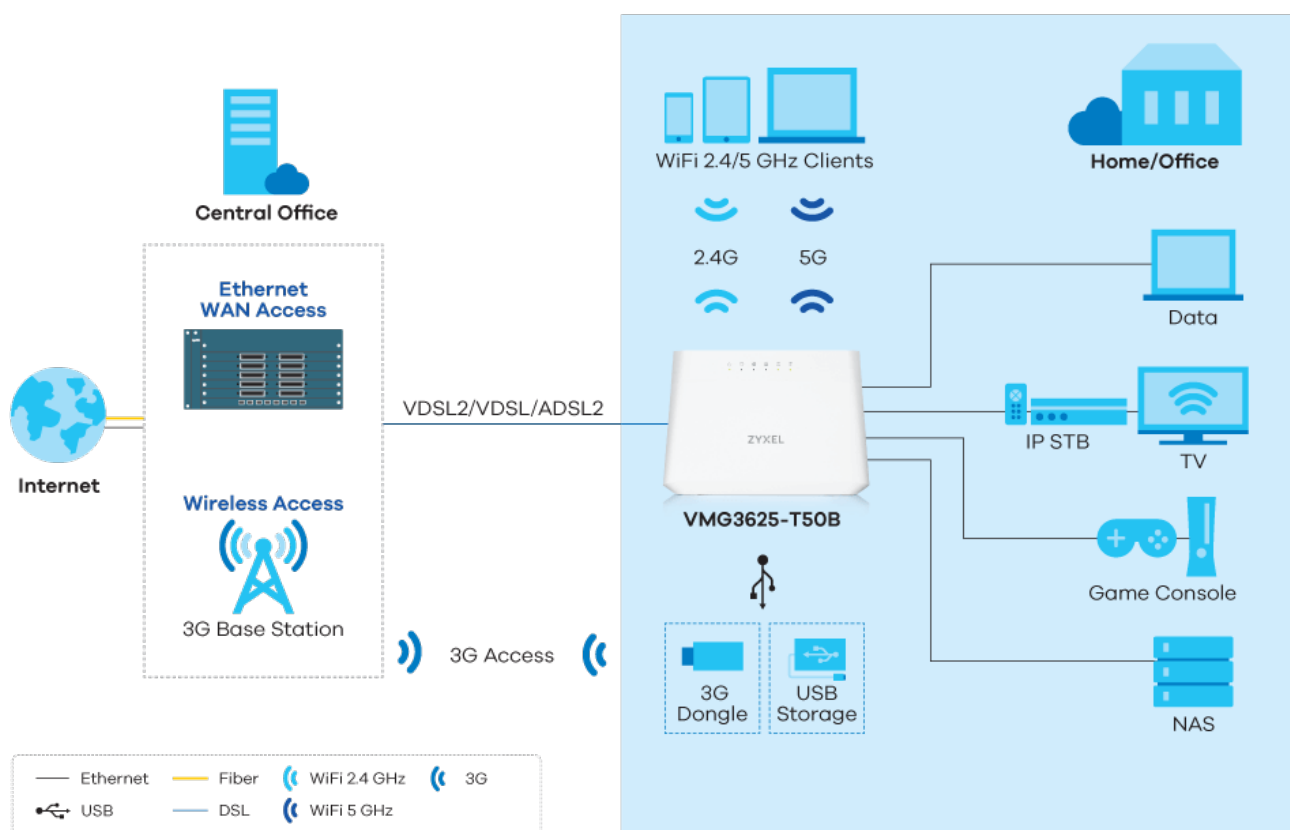

Ultra rychlost pro službu IPTV

Zykel VMG3625-T50B podporuje výkon širokopásmového přístupu, což operátorům dále umožňuje nabízet lepší služby Ultra HD 4K IPTV.

Trojnásobná herní síla

Zykel VMG3625-T50B je vybaven sofistikovanými funkcemi QoS a multicast traffic shaping, jako je IGMP v1/2/3 snooping a funkce VLAN pro prémiové služby poskytování videa. Pro provozovatele bezdrátové IPTV je jeho vestavěný čip 2x2, 802.11ac tou nejlepší volbou.

Wi-Fi třídy operátora pro bezproblémovou mobilitu

Zařízení Zykel VMG3625-T50B je označeno jako AC1200 a poskytuje rychlost až 867 Mb/s na frekvenci 5 GHz a 300 Mb/s na frekvenci 2,4 GHz. Pro lepší uživatelský zážitek je vybaven funkcemi zvyšujícími výkon, jako je Multi-User MIMO (MU-MIMO) a Beamforming pro současné streamování a hraní her bez zpoždění. Navíc jeho schopnost vytvářet více sítí Wi-Fi s až 4 SSID pomáhá provozovatelům snadno vytvářet individuální síť WLAN pro video, data a hosty.

Vzdálená správa TR-069 s podporou TR-181

Zykel VMG3625-T50B podporuje TR-69, který zjednodušuje vzdálenou konfiguraci, upgrade a správu, a tím zvyšuje efektivitu nákladů a spokojenost zákazníků. Dodatečná podpora nejnovějšího datového modelu TR-181 issue-2 také zlepšuje přehled poskytovatelů služeb o účastnických sítích LAN pro lepší pomoc zákazníkům.

ZÁKLADNÍ SPECIFIKACE

Standard: IEEE 802.11a/b/g/n/ac

Rychlost datového přenosu: 300 Mbit/s pro 2,4 GHz, 867 Mbit/s pro 5 GHz

Anténa: 4x integrovaná anténa (2x 2,4 GHz, 2x 5 GHz)

Porty: 4x RJ-45 LAN, 1x RJ-45 WAN, 1x RJ-11 DSL, 1x USB 2.0