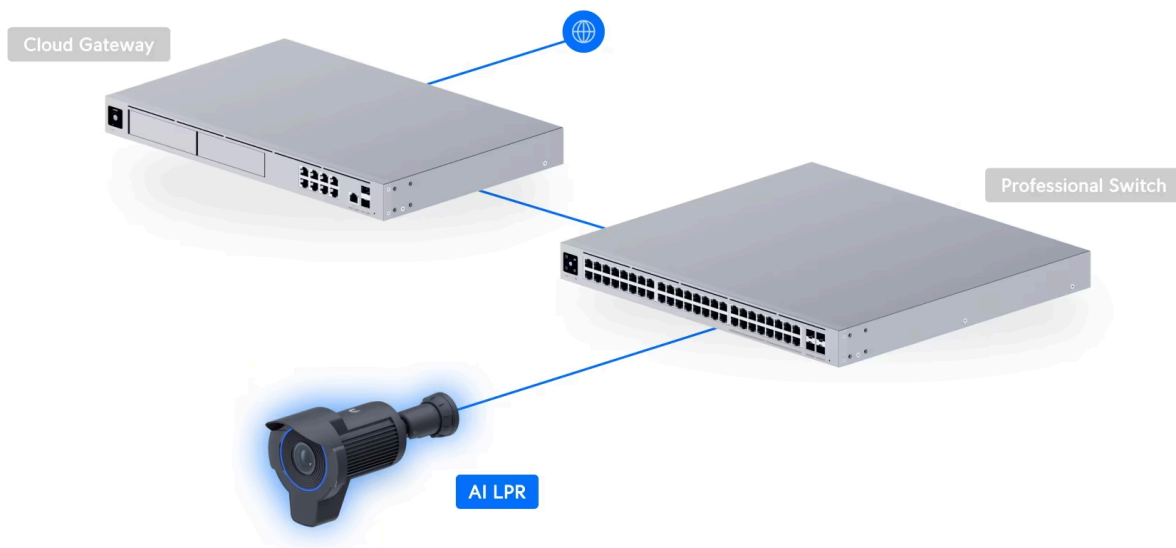

### Ubiquiti UniFi AI LPR Black

Specializovaná **8Mpx** kamera s **3násobným optickým zoomem** a infračerveným nočním viděním s dosahem až **15 m** optimalizovaná pro **rozpoznávání registračních značek vozidel** jedoucích rychlostí až **90 km/h**.

Kamera poskytuje čistý a ostrý obraz v **rozdělení 3840 × 2160 při 30 fps**. Podporuje **PoE+ napájení (42,5-57 V DC)**. Balení neobsahuje PoE injektor.

Váš prohlížeč nepodporuje video HTML5.

- 8 Mpx senzor (1/1.8") & rozlišení 3840 × 2160 při 30 fps (16 : 9)
- Úhel záběru: 35-109,9° horizontálně, 19,8-60° vertikálně, 40-127,7° diagonálně
- 3x optický zoom
- Vestavěné IR LED diody s dosahem 15 m pro noční vidění
- Voděodolnost dle IP66 + odolnost IK04 (antivandal)
- Rozpoznávání registračních značek vozidel
- Inteligentní detekce osob, vozidel a zvířat
- Integrovaný mikrofon
- ARM Cortex-A53 procesor
- Podpora PoE+ 42,5-57 V DC (injektor není součástí balení)
- Součástí balení jsou montážní sady na stěnu, strop a sloup