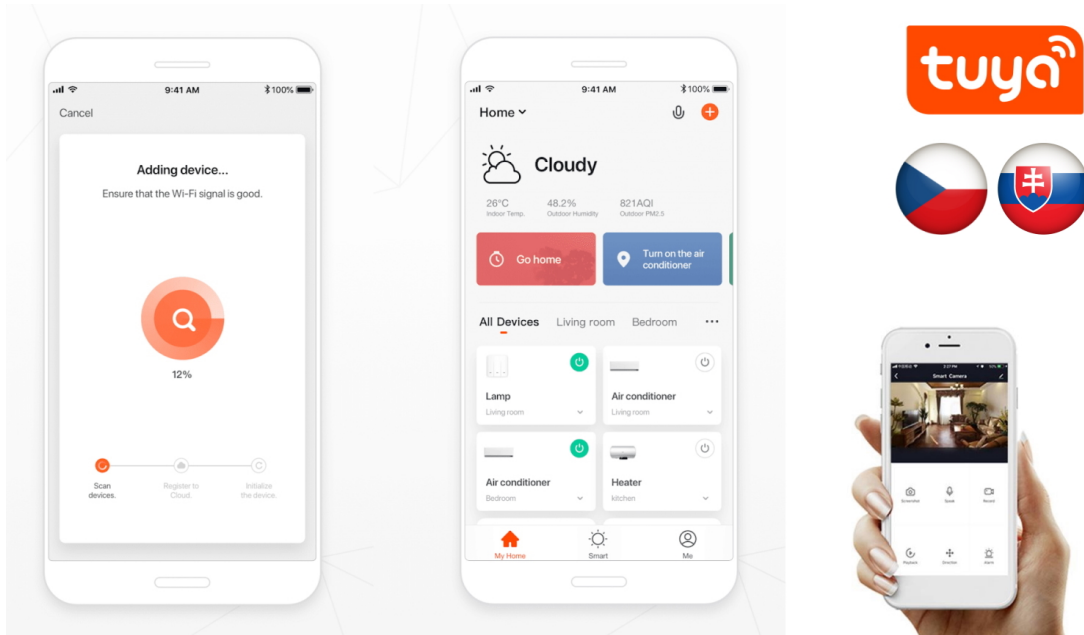

IMMAX NEO LITE SMART Security 07795L

Chytrá vnitřní bezpečnostní kamera disponuje otočným mechanismem pro **monitorování v zorném úhlu 360°**. Snímač nabízí rozlišení **4 Mpx** a je schopný snímat video v rozlišení 2560 × 1440 bodů. Pro případ zhoršených světelných podmínek je přítomen **IR přísvit** do vzdálenosti **až 5 m**. Součástí kamery je integrovaný **reproduktor a mikrofon**, který umožní kvalitní oboustrannou komunikaci. Připojení lze jednoduše realizovat bezdrátově skrze **Wi-Fi**. Propojení kamery pomocí aplikace v mobilním zařízení umožní pohodlný vzdálený přístup, ovládání kamery, pořizování záznamů či fotografií. Natočené záznamy je možné ukládat i na **microSD kartu** do kapacity až 128 GB. Mezi další užitečné funkce patří například **detekce postavy** nebo čtyři nastavitelné **body zájmu**. Je také kompatibilní s inteligentními hlasovými asistenty **Amazon Alexa, Google Assistant a Apple Siri** a standardy **ONVIF a WebRTC**.

Obsah balení: kamera, napájecí adaptér, napájecí kabel, uživatelský manuál.

Záznam z kamery v reálném čase lze spustit také skrze [webový prohlížeč](#) (funkce WebRTC).

ZÁKLADNÍ SPECIFIKACE

Vlastnosti:

- Mobilní aplikace v češtině
- Funkce WebRTC
- Funkce ONVIF
- Detekce pohybu a postavy
- Body zájmu (4 nastavitelné body)
- Obousměrná komunikace
- Zvukový alarm (siréna)
- Digitální zoom
- Podpora iOS7 a vyšší, Android 4.0 a vyšší
- Kodek H.265
- Slot pro microSD kartu s kapacitou až 128 GB
- Obousměrné audio
- Otáčení 350°, náklon 60°

Zobrazení:

Rozlišení snímače: 4,0 Mpx

Maximální rozlišení: 2560 × 1440 px

IR přísvit: ano, do 5 m

Objektiv: f = 4 mm, úhel záběru 102°

Rozhraní: