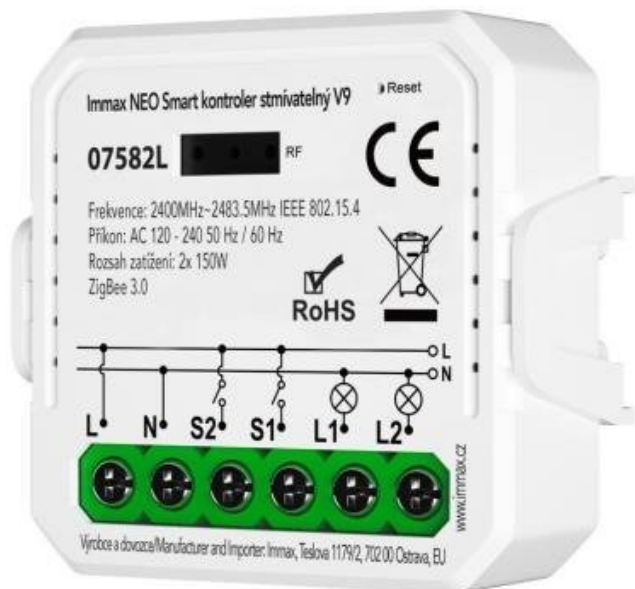

## IMMAX NEO SMART KONTROLER V9

Cena celkem:	<b>662 Kč</b>
	<b>(bez DPH: 547 Kč)</b>
Běžná cena:	<b>728 Kč</b>
Ušetříte:	<b>66 Kč</b>
Kód zboží:	ELIIMM1030
Part No.:	07582L
Záruka:	24 měs.
Stav:	Nové zboží

### IMMAX NEO Smart kontroler V9

Speciální ovladač pro **ovládání světelných zdrojů** systému IMMAX NEO komunikující na protokolu **ZigBee 3.0**. Ovladačem je možné stmívat či vypínat, díky tomu můžete mít osvětlení v domácnosti kdykoliv pod kontrolou a stát se tak „pánem světla“. Samozřejmostí je ochrana proti přepětí, přehřátí i přetížení. Kontroler je kompatibilní s iOS, Android, Amazon Alexa, Apple Siri zkratky, Google Assistant a systémem Lidl.

**Poznámka:** Pro instalace se zapojením nulového vodiče, pod tlačítko.

Upozornění: Kontroler vyžaduje propojení s chytrou bránou IMMAX NEO BRIDGE PRO Smart Zigbee 3.0 (prodává se samostatně) či jiným TUYA hubem na standardu ZigBee 3.0.

**Provozní teplota:** -10 až +40 °C

**Rozměry:** 39 x 39 x 18 mm (bez držáku)

**Stupeň krytí:** IP20

**Barva:** bílá

---