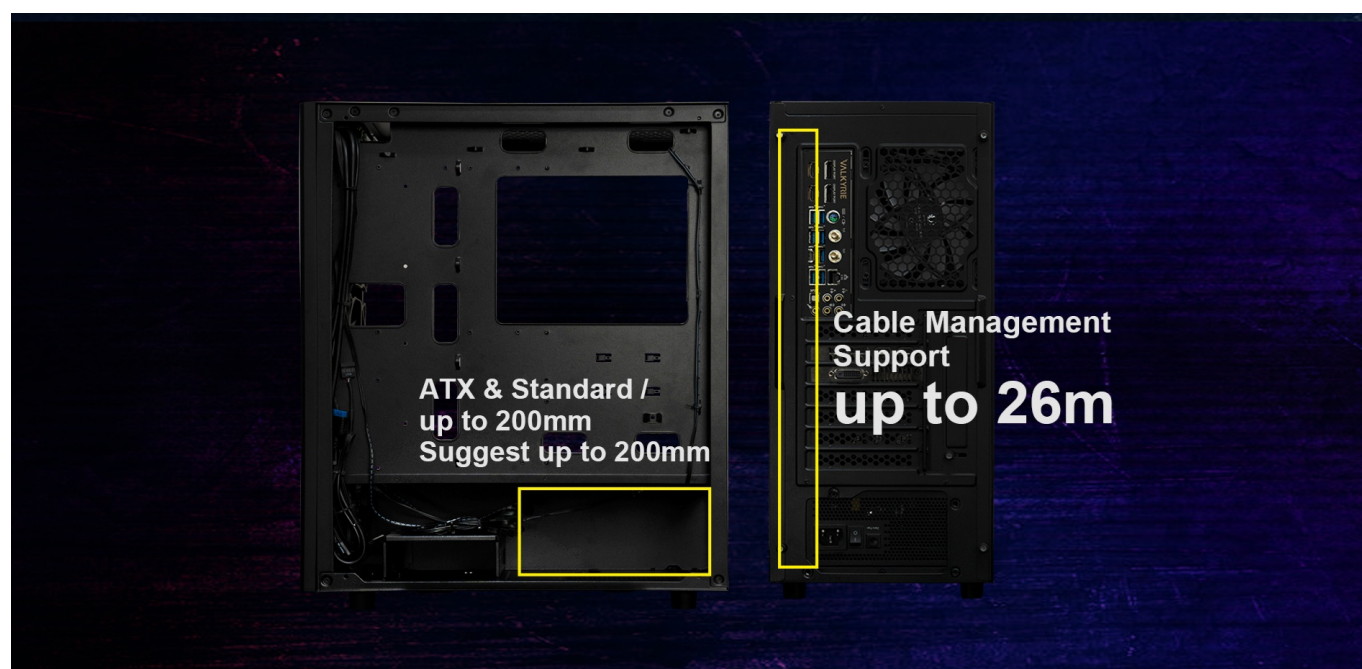

24 měs.

Stav:

Nové zboží

Popis

BitFenix Grafi - stylová prosklená skříň pro vaše PC komponenty

Moderní PC skříň BitFenix Grafi je moderní a stylová PC skříň, která je navržena pro stavbu výkonných pracovních počítačů nebo herních strojů. Vyznačuje se jak potřebnou estetikou v podobě **prosklené bočnice**, tak konstrukcí z odolných materiálů, které zajistí **pevnost a dlouhotrvající životnost**. Počítačová skříň nabízí dostatek prostoru pro instalaci výkonných komponent v čele s grafickou kartou, dlouhým výměníkem vodního chlazení nebo třeba **základní desky ve formátech ATX, Micro ATX, Mini ITX**.

Chlazení podporují **čtveřice předinstalovaných 120mm ventilátorů s RGB podsvícením**, přičemž jejich počet lze rozšířit o další dva. Díky tomu je zajištěna efektivní cirkulace vzduchu a snižování teplot všech kritických komponent. Skříň obsahuje **na horním panelu snadno dostupné konektory** pro připojení USB periferií, sluchátek nebo mikrofonu.

BitFenix Grafi

Herní počítačová skříň nabízí stylovou **prosklenou bočnici**, poloprůhledný přední panel a prvotřídní kovovou konstrukci. Skříň je **osazena čtyřmi ventilátory o velikosti 120 mm** s RGB podsvícením. Potěší také možnost rozšíření o další 2 ventilátory. Důmyslné řešení umožňuje pohodlné umístění **až 360 mm dlouhého výměníku** vodního chlazení na přední straně a **280 mm** na vrchní straně. Ve skříni je dostatek prostoru pro chladič CPU do výšky až 163 mm a grafickou kartu o délce až 360 mm. Na horním panelu se nachází dva porty **USB 3.0**, jeden port **USB 2.0**, sluchátkový výstup a vstup pro mikrofon. Skříň je dodávána **bez zdroje**.