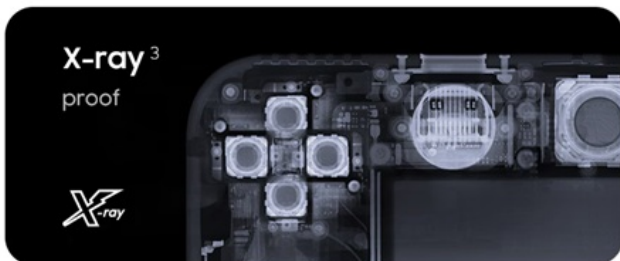

Popis

Samsung PRO Plus Sonic the Hedgehog - paměťová karta, která šlape naplno

Paměťová karta **Samsung PRO Plus Sonic the Hedgehog**, která je rychlá stejně jako modrý kulový blesk. Jedná se **oficiálně licencovaný produkt**, který potěší všechny fanoušky kultovního ježka Sonica. Disponuje **kapacitou 256 GB** a nabízí tak obří prostor pro všechna vaše multimédia. Umožní vám bez kompromisů uložit hry, filmy, videa i fotografie ve vysokém rozlišení a vaše multimediální knihovna může dlouhodobě růst.

Opravdový sprinter

Paměťová karta Samsung PRO Plus Sonic the Hedgehog se vyznačuje **mimořádnou rychlostí čtení a zápisu**. I při vysoké zátěži při zpracování a ukládání dat pracuje svižně a plynule. Přes úvodní obrazovku a menu proletí během okamžiku a hladce si poradí se všemi procesy. Skvěle se tak hodí nejenom **pro pracovní nasazení** ve fotoaparátech, kamerách či dronech, ale zejména **pro gaming** v přenosných herních konzolách.

Samozřejmostí je **vysoká odolnost**. Tato paměťová karta je voděodolná, nárazuvzdorná, odolná proti extrémním teplotám a rentgenovému záření. Ať už se tedy vydáte na jakékoli outdoorové dobrodružství, nasbíraná data budou v maximálním bezpečí. Součástí balení je praktický **SD adaptér** pro snadné použití s fotoaparáty, kamerami, PC, notebooky a dalšími zařízeními. Podporuje tak **bohatou kompatibilitu napříč zařízeními** a úložiště je vždy připraveno podle toho, co chcete dělat.

Samsung PRO Plus Sonic the Hedgehog microSDXC 256 GB + SD adaptér

Paměťová karta formátu Micro SDXC nabízí kapacitu **256 GB**. Disponuje rychlostí čtení **až 180 MB/s** a rychlostí zápisu **až 130 MB/s**. Samozřejmostí je pak odolnost vůči vodě, nárazům, extrémním teplotám, magnetům i rentgenovému záření. Součástí balení je SD adaptér.