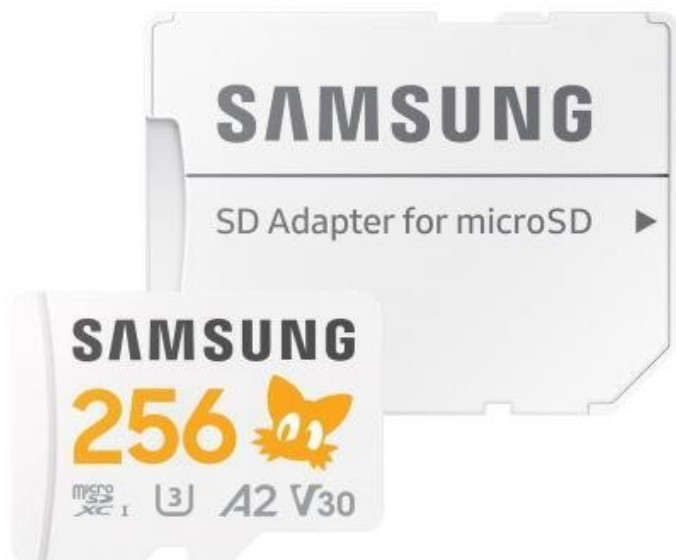

Jan Skopový (hw.ddfu.org)

hello@ddf.org

+420 731 533677

14.04.26 8:03:59

SAMSUNG PRO PLUS SONIC THE HEDGEHOG MICROSDXC 256GB + SD ADAPTÉR

Cena celkem:	1 130 Kč (bez DPH: 934 Kč)
Běžná cena:	1 243 Kč
Ušetříte:	113 Kč
Kód zboží:	PAKSAM0018
Part No.:	MB-MD256SA/LC1
Záruka:	120 měs.
Stav:	Nové zboží

Popis

Samsung PRO Plus Sonic the Hedgehog - paměťová karta, která šlape naplno

Paměťová karta **Samsung PRO Plus Sonic the Hedgehog**, která je rychlá stejně jako modrý kulový blesk. Jedná se **oficiálně licencovaný produkt**, který potěší všechny fanoušky kultovního ježka Sonica. Disponuje **kapacitou 256 GB** a nabízí tak obří prostor pro všechna vaše multimédia. Umožní vám bez kompromisů uložit hry, filmy, videa i fotografie ve vysokém rozlišení a vaše multimediální knihovna může dlouhodobě růst.

Opravdový sprinter

Paměťová karta Samsung PRO Plus Sonic the Hedgehog se vyznačuje **mimořádnou rychlostí čtení a zápisu**. I při vysoké zátěži při zpracování a ukládání dat pracuje svižně a plynule. Přes úvodní obrazovku a menu proletí během okamžiku a hladce si poradí se všemi procesy. Skvěle se tak hodí nejenom **pro pracovní nasazení** ve fotoaparátech, kamerách či dronech, ale zejména **pro gaming** v přenosných herních konzolách.

Samsung PRO Plus Sonic the Hedgehog microSDXC 256 GB + SD adaptér

Paměťová karta formátu Micro SDXC nabízí kapacitu **256 GB**. Disponuje rychlostí čtení **až 180 MB/s** a rychlostí zápisu **až 130 MB/s**. Samozřejmostí je pak odolnost vůči vodě, nárazům, extrémním teplotám, magnetům i rentgenovému záření. Součástí balení je SD adaptér.