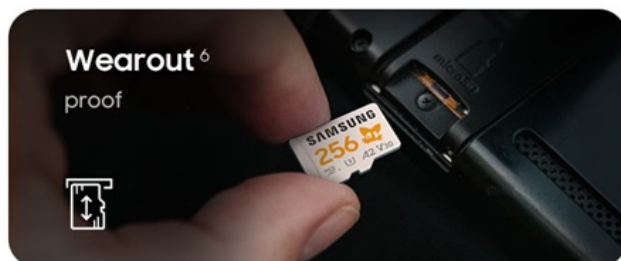

Popis

Samsung PRO Plus Sonic the Hedgehog - paměťová karta, která šlape naplno

Paměťová karta **Samsung PRO Plus Sonic the Hedgehog**, která je rychlá stejně jako modrý kulový blesk. Jedná se **oficiálně licencovaný produkt**, který potěší všechny fanoušky kultovního ježka Sonica. Disponuje **kapacitou 256 GB** a nabízí tak obří prostor pro všechna vaše multimédia. Umožní vám bez kompromisů uložit hry, filmy, videa i fotografie ve vysokém rozlišení a vaše multimediální knihovna může dlouhodobě růst.

Opravdový sprinter

Paměťová karta Samsung PRO Plus Sonic the Hedgehog se vyznačuje **mimořádnou rychlostí čtení a zápisu**. I při vysoké zátěži při zpracování a ukládání dat pracuje svižně a plynule. Přes úvodní obrazovku a menu proletí během okamžiku a hladce si poradí se všemi procesy. Skvěle se tak hodí nejenom **pro pracovní nasazení** ve fotoaparátech, kamerách či dronech, ale zejména **pro gaming** v přenosných herních konzolách.

Samozřejmostí je **vysoká odolnost**. Tato paměťová karta je voděodolná, nárazuvzdorná, odolná proti extrémním teplotám a rentgenovému záření. Ať už se tedy vydáte na jakékoli outdoorové dobrodružství, nasbíraná data budou v maximálním bezpečí. Součástí balení je praktický **SD adaptér** pro snadné použití s fotoaparáty, kamerami, PC, notebooky a dalšími zařízeními. Podporuje tak **bohatou kompatibilitu napříč zařízeními** a úložiště je vždy připraveno podle toho, co chcete dělat.