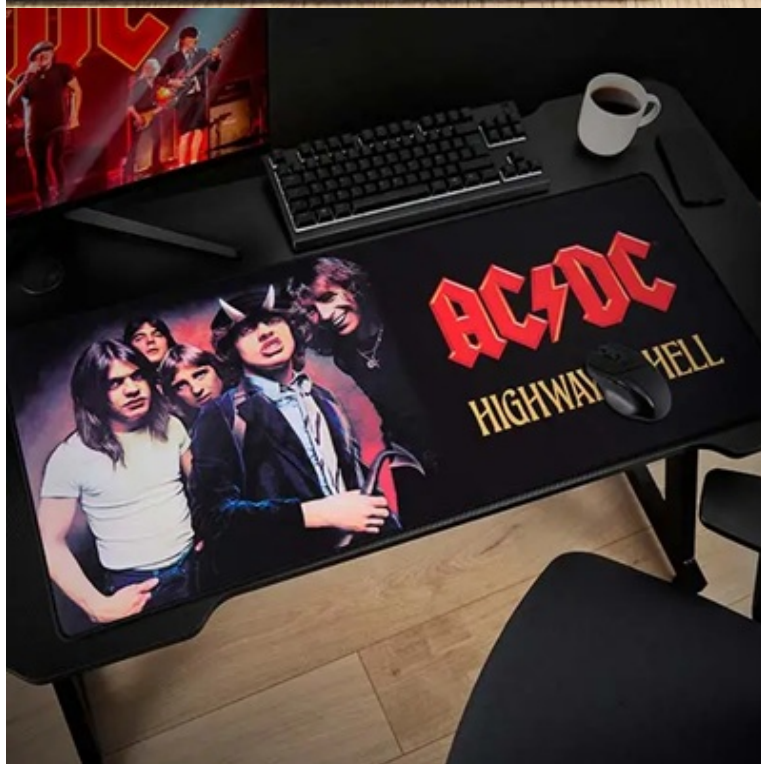

Záruka:

24 měs.

Stav:

Nové zboží

Popis

AC/DC XXL Mouse Pad - nekompromisní hard play za všech okolností

Velká podložka pod myš AC/DC XXL Mouse Pad je ideálním doplňkem pro všechny hráče a současně fanoušky hard rockové kapely AC/DC. Tato podložka pod myš je **oficiálně licencovaný produkt**, který nabízí **obří XXL plochu o rozměrech 90 x 40 cm**. Podložka AC/DC XXL je zhotovena **z kvalitní tkaniny s mikrotexturou**, díky čemuž je pohyb myši mimořádně hladký a přesný bez ohledu na to, zda se jedná o optický, nebo laserový model.

Základem je **přírodní kaučuk**, který zajišťuje perfektní přilnavost spodní strany na každém povrchu. Díky tomu nedochází k nechtěnému sklouznutí nebo posunu ani během intenzivních virtuálních bitev. Okraje jsou opatřeny **pevnými švy**, díky kterým se podložka netřepí a zůstane jako nová po dlouhou dobu používání. Na podložce je detailně vyobrazen motiv kapely s **ikonickým obalem alba Highway to Hell**, které zná nazpaměť každý fanoušek.