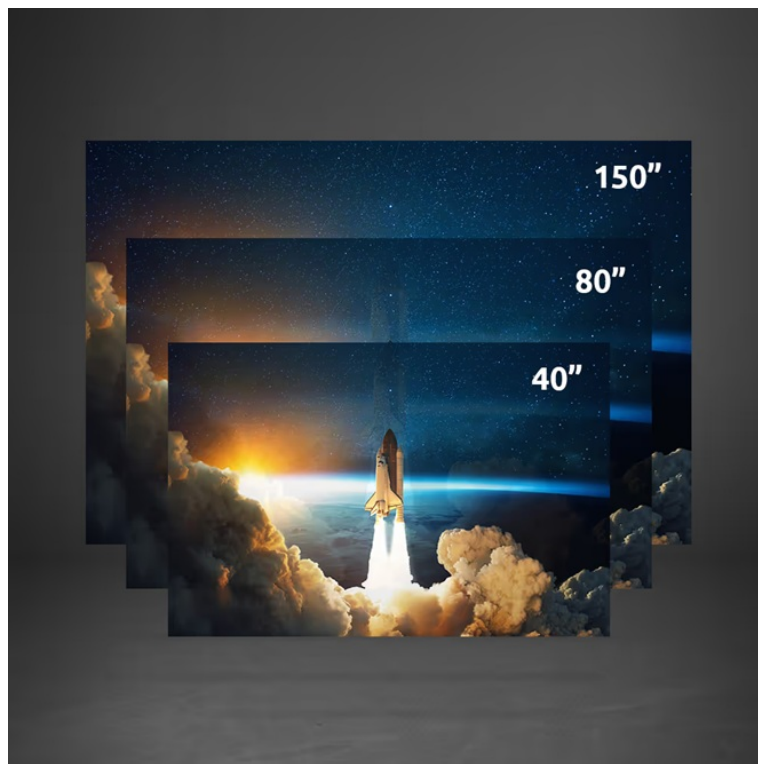

Popis

Strong MIRA 1 - domácí projekce s elegancí a ve Full HD

Full HD projektor Strong MIRA 1 je navržen pro rozmanité projekce kdekoli a kdykoli, doma i na cestách. Tento model je vybaven **softwarem Google TV**, díky čemuž máte přístup k nejoblíbenějším streamovacím platformám současnosti jako **YouTube, Netflix nebo Prime Video** a můžete se bez zábran oddávat multimédiální zábavě. Projektor **Strong MIRA 1** dokáže vykouzlit ostrý a živý **obraz na ploše o velikosti od 40 do 150 palců**.

Strong MIRA 1

Všestranný projektor s **Full HD** rozlišením **1920 × 1080** bodů nabízí jas **300 ANSI** lumenů a kontrast **1500 : 1**. Tento projektor vám umožní proměnit jakoukoliv zeď nebo plátno na obří obrazovku s **úhlopříčkou až 150"**. Díky automatickému ostření a korekci lichoběžníkového zkreslení můžete mít obraz přesně tam, kde potřebujete. Skrze **Bluetooth** lze přehrávat audio z projektoru pomocí bezdrátových reproduktorů či sluchátek. Operační systém **Android 11** umožňuje snadno přehrávat obsah z **YouTube, Prime Video, Netflix** či jiných služeb. Samozřejmostí je pak možnost **bezdrátového zrcadlení** ze smartphonů a tabletů skrze technologii Google Cast či přehrávání filmů, fotografií a hudby prostřednictvím **USB portu**. Ozvučení zajišťují **stereo reproduktory** s celkovým výkonem **10 W**.