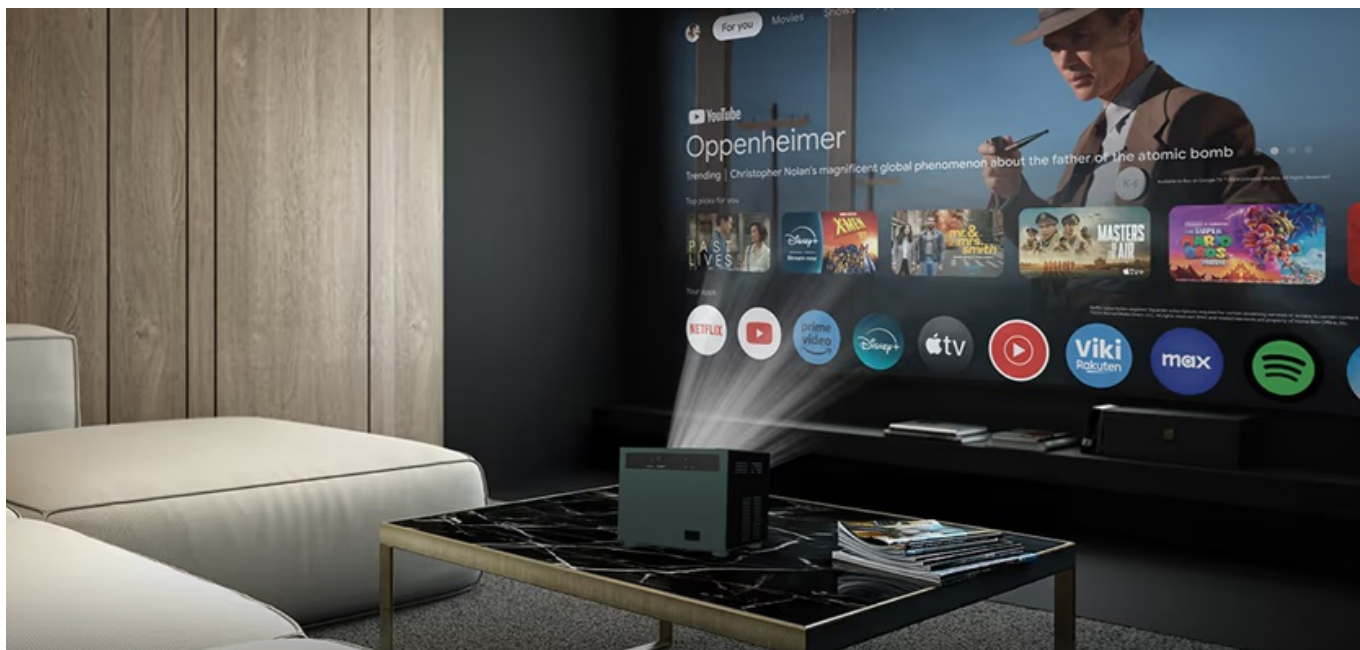

Popis

Strong MIRA 1 - domácí projekce s elegancí a ve Full HD

Full HD projektor Strong MIRA 1 je navržen pro rozmanité projekce kdekoli a kdykoli, doma i na cestách. Tento model je vybaven **softwarem Google TV**, díky čemuž máte přístup k nejoblíbenějším streamovacím platformám současnosti jako **YouTube, Netflix nebo Prime Video** a můžete se bez zábran oddávat multimédiální zábavě. Projektor **Strong MIRA 1** dokáže vykouzlit ostrý a živý **obraz na ploše o velikosti od 40 do 150 palců**.

Díky tomu je vhodný do různých interiérů a místností dle velikosti i uspořádání. Samozřejmostí je podpora bezdrátového připojení pomocí **Wi-Fi** a **Bluetooth** pro připojení bezdrátových sluchátek, smartphonů nebo tabletů a zrcadlení či streamování obsahu. Nechybí integrované **reproduktory** pro plnohodnotné ozvučení o celkovém výkonu 10 W.

Strong MIRA 1

Všestranný projektor s **Full HD** rozlišením **1920 × 1080** bodů nabízí jas **300 ANSI** lumenů a kontrast **1500 : 1**. Tento projektor vám umožní proměnit jakoukoliv zeď nebo plátno na obří obrazovku s **úhlopříčkou až 150"**. Díky automatickému ostření a korekci lichoběžníkového zkreslení můžete mít obraz přesně tam, kde potřebujete. Skrze **Bluetooth** lze přehrávat audio z projektoru pomocí bezdrátových reproduktorů či sluchátek. Operační systém **Android 11** umožňuje snadno přehrávat obsah z **YouTube, Prime Video, Netflix** či jiných služeb. Samozřejmostí je pak možnost **bezdrátového zrcadlení** ze smartphonů a tabletů skrze technologii Google Cast či přehrávání filmů, fotografií a hudby prostřednictvím **USB portu**. Ozvučení zajišťují **stereo reproduktory** s celkovým výkonem **10 W**.